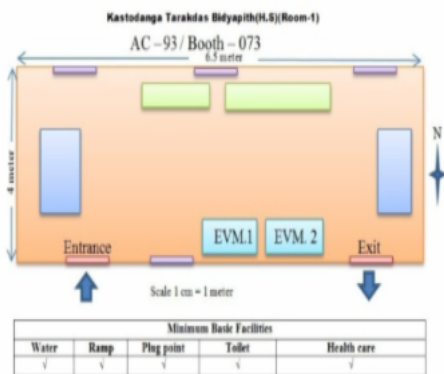

নির্বাচক নিবন্ধন আধিকারিকের স্বাক্ষর

Nazri Naksha

Downloaded by: [illegible]

Google Map View

Polling Station Building Front View

Polling Station Front View

Cad View

Key MAP View