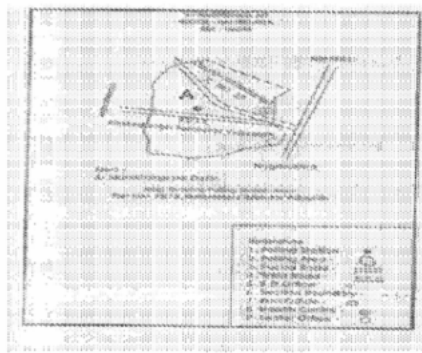

Nazri Naksha