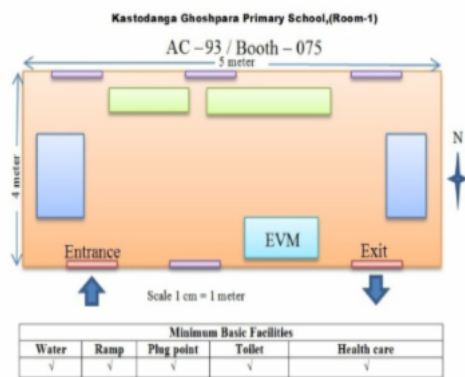

নির্বাচক নিবন্ধন আধিকারিকের স্বাক্ষর

Nazri Naksha

Google Map View

Kastodanga Ghoshpara Primary School, (Room-1)
AC_93 / Booth No. - 075

Polling Station Building Front View

Polling Station Front View

Cad View