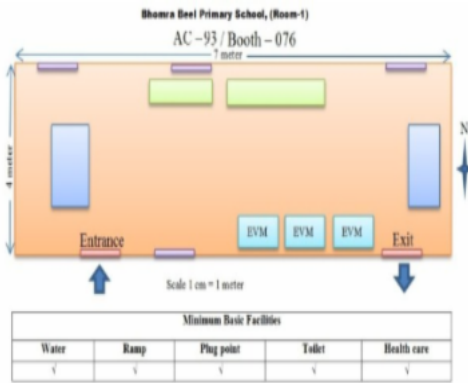

নির্বাচক নিবন্ধন আধিকারিকের স্বাক্ষর

Nazri Naksha

Google Map View

Polling Station Building Front View

Polling Station Front View

Cad View

Key MAP View

1 নাম : নিহার রঞ্জন গাইন পিতার নাম: শরৎ গাইন বাড়ির নং : n0230 বয়স : 53 লিঙ্গ : পুরুষ	UVU1740505 ফটো উপলব্ধ	2 নাম : তুষা গাইন স্বামীর নাম: রনজিৎ গাইন বাড়ির নং : n0216 বয়স : 43 লিঙ্গ : মহিলা	GQL3640406 ফটো উপলব্ধ	3 নাম : রনজিৎ গাইন পিতার নাম: বংকেশ্বর গাইন বাড়ির নং : n0213 বয়স : 76 লিঙ্গ : পুরুষ	WB/12/083/327301 ফটো উপলব্ধ
4 নাম : ধীমান গাইন পিতার নাম: মধুসূদন গাইন বাড়ির নং : n0135 বয়স : 29 লিঙ্গ : পুরুষ	UVU1780303 ফটো উপলব্ধ	5 নাম : অঞ্জলী গাইন স্বামীর নাম: সুধীর গাইন বাড়ির নং : n0135 বয়স : 44 লিঙ্গ : মহিলা	GQL2803336 ফটো উপলব্ধ	6 নাম : সরস্বতী গাইন স্বামীর নাম: মধুসূদন গাইন বাড়ির নং : n0135 বয়স : 43 লিঙ্গ : মহিলা	GQL3129160 ফটো উপলব্ধ
7 নাম : মধুসূদন গাইন পিতার নাম: কৃষ্ণপদ গাইন বাড়ির নং : n0135 বয়স : 67 লিঙ্গ : পুরুষ	WB/12/083/354196 ফটো উপলব্ধ	8 নাম : সমীর গাইন মায়ের নাম: প্রমিলা গাইন বাড়ির নং : n0135 বয়স : 39 লিঙ্গ : পুরুষ	UVU1157247 ফটো উপলব্ধ	9 নাম : প্রমিলা গাইন স্বামীর নাম: কৃষ্ণপদ গাইন বাড়ির নং : n0135 বয়স : 69 লিঙ্গ : মহিলা	WB/12/083/354235 ফটো উপলব্ধ
10 নাম : মিতা গাইন(সরকার) স্বামীর নাম: শ্রীবাস গাইন বাড়ির নং : n0075 বয়স : 35 লিঙ্গ : মহিলা	UVU1660323 ফটো উপলব্ধ	11 নাম : শ্রীবাস গাইন পিতার নাম: কিনুরাম গাইন বাড়ির নং : n0075 বয়স : 56 লিঙ্গ : পুরুষ	WB/12/083/354596 ফটো উপলব্ধ	12 নাম : ইন্দ্রানী গাইন স্বামীর নাম: কিনুরাম গাইন বাড়ির নং : n0075 বয়স : 66 লিঙ্গ : মহিলা	WB/12/083/354551 ফটো উপলব্ধ
13 নাম : সুজয় গাইন পিতার নাম: রনজিৎ গাইন বাড়ির নং : n0216 বয়স : 26 লিঙ্গ : পুরুষ	UVU1998699 ফটো উপলব্ধ	14 নাম : রিপন গাইন পিতার নাম: সরজিত গাইন বাড়ির নং : n0258 বয়স : 26 লিঙ্গ : পুরুষ	UVU1998624 ফটো উপলব্ধ	15 নাম : সুমন গাইন পিতার নাম: নিহার রঞ্জন গাইন বাড়ির নং : n0230 বয়স : 27 লিঙ্গ : পুরুষ	UVU1943570 ফটো উপলব্ধ
16 নাম : সরজিত গাইন পিতার নাম: বঙ্কেশ্বর গাইন বাড়ির নং : n0258 বয়স : 55 লিঙ্গ : পুরুষ	LCX1135664 ফটো উপলব্ধ	17 নাম : রেনুকাবালা গাইন স্বামীর নাম: সরজিত গাইন বাড়ির নং : n0256 বয়স : 50 লিঙ্গ : মহিলা	LCX1133461 ফটো উপলব্ধ	18 নাম : সীমা গাইন (রায়) স্বামীর নাম: নিহার রঞ্জন গাইন বাড়ির নং : এন0230 বয়স : 36 লিঙ্গ : মহিলা	UVU2086817 ফটো উপলব্ধ
19 নাম : মিলন ঘটক পিতার নাম: বিষ্ণুপদ ঘটক বাড়ির নং : n0070 বয়স : 39 লিঙ্গ : পুরুষ	GQL3483807 ফটো উপলব্ধ	20 নাম : লক্ষী বালা ঘটক স্বামীর নাম: বিষ্ণুপদ ঘটক বাড়ির নং : n0070 বয়স : 76 লিঙ্গ : মহিলা	WB/12/083/354415 ফটো উপলব্ধ	21 নাম : কৃষ্ণপদ সরকার পিতার নাম: ননীগোপাল সরকার বাড়ির নং : n0070 বয়স : 63 লিঙ্গ : পুরুষ	GQL2008589 ফটো উপলব্ধ
22 নাম : সুভাষিনী সরকার স্বামীর নাম: কৃষ্ণপদ সরকার বাড়ির নং : n0070 বয়স : 56 লিঙ্গ : মহিলা	WB/12/083/354656 ফটো উপলব্ধ	23 নাম : বিজয় সরকার পিতার নাম: কৃষ্ণপদ সরকার বাড়ির নং : n0070 বয়স : 31 লিঙ্গ : পুরুষ	UVU1780238 ফটো উপলব্ধ	24 নাম : প্রনোশিষ সরকার পিতার নাম: কৃষ্ণপদ সরকার বাড়ির নং : n0070 বয়স : 28 লিঙ্গ : পুরুষ	UVU1860659 ফটো উপলব্ধ
25 নাম : মৃনালকান্তি চক্রবর্তী পিতার নাম: অরবিন্দ চক্রবর্তী বাড়ির নং : n0068 বয়স : 47 লিঙ্গ : পুরুষ	GQL2010734 ফটো উপলব্ধ	26 নাম : সীমা চক্রবর্তী স্বামীর নাম: প্রদীপ কুমার চক্রবর্তী বাড়ির নং : n0076 বয়স : 34 লিঙ্গ : মহিলা	UVU1545797 ফটো উপলব্ধ	27 নাম : পুষ্পা চক্রবর্তী স্বামীর নাম: অনুপ কুমার চক্রবর্তী বাড়ির নং : n0076 বয়স : 35 লিঙ্গ : মহিলা	UVU1545714 ফটো উপলব্ধ
28 নাম : অনুপ কুমার চক্রবর্তী পিতার নাম: সুভাষ চক্রবর্তী বাড়ির নং : n0076 বয়স : 38 লিঙ্গ : পুরুষ	GQL3483799 ফটো উপলব্ধ	29 নাম : প্রদীপ কুমার চক্রবর্তী পিতার নাম: সুভাষ চক্রবর্তী বাড়ির নং : n0076 বয়স : 40 লিঙ্গ : পুরুষ	GQL3520137 ফটো উপলব্ধ	30 নাম : শিখারানী চক্রবর্তী স্বামীর নাম: সুভাষ চক্রবর্তী বাড়ির নং : n0076 বয়স : 56 লিঙ্গ : মহিলা	WB/12/083/354657 ফটো উপলব্ধ