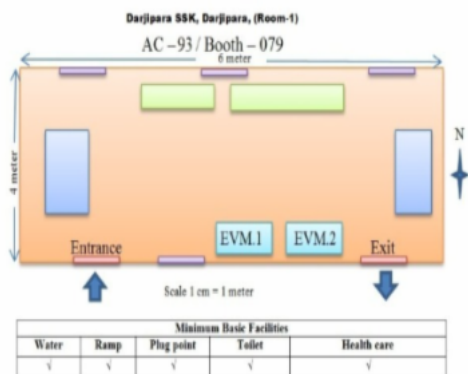

নির্বাচক নিবন্ধন আধিকারিকের স্বাক্ষর

Nazri Naksha

Google Map View

Polling Station Building Front View

Polling Station Front View

Cad View

Key MAP View

1 নাম : অনূপ কুমার আইচ পিতার নাম: নগেন্দ্র চন্দ্র আইচ বাড়ির নং : n0035 বয়স : 63 লিঙ্গ : পুরুষ	GQL3289667 ফটো উপলব্ধ	2 নাম : ভাস্বতী আইচ(নন্দী) স্বামীর নাম: অনূপ আইচ বাড়ির নং : n0035 বয়স : 54 লিঙ্গ : মহিলা	GQL3289675 ফটো উপলব্ধ	3 নাম : বিমল আইচ পিতার নাম: সুরেশ আইচ বাড়ির নং : n0036 বয়স : 66 লিঙ্গ : পুরুষ	WB/12/083/360348 ফটো উপলব্ধ
4 নাম : পুতুল আইচ স্বামীর নাম: বিমল আইচ বাড়ির নং : n0036 বয়স : 56 লিঙ্গ : মহিলা	WB/12/083/360200 ফটো উপলব্ধ	5 নাম : বাবন আইচ পিতার নাম: বিমল আইচ বাড়ির নং : n0036 বয়স : 36 লিঙ্গ : পুরুষ	UVU0353029 ফটো উপলব্ধ	6 নাম : ননী গোপাল আইচ পিতার নাম: নন্দন আইচ বাড়ির নং : n0108 বয়স : 37 লিঙ্গ : পুরুষ	GQL3584026 ফটো উপলব্ধ
7 নাম : মন্দিরা আইচ স্বামীর নাম: নন্দন আইচ বাড়ির নং : n0108 বয়স : 59 লিঙ্গ : মহিলা	WB/12/083/360336 ফটো উপলব্ধ	8 নাম : নন্দন আইচ পিতার নাম: বিধুভূষণ আইচ বাড়ির নং : n0108 বয়স : 66 লিঙ্গ : পুরুষ	WB/12/083/360357 ফটো উপলব্ধ	9 নাম : কিনু সরকার পিতার নাম: রঞ্জিত সরকার বাড়ির নং : এন0108 বয়স : 48 লিঙ্গ : পুরুষ	ZJJ3206968 ফটো উপলব্ধ
10 নাম : পূর্ণিমা সরকার স্বামীর নাম: কিনু সরকার বাড়ির নং : এন0108 বয়স : 38 লিঙ্গ : মহিলা	ZJJ3206976 ফটো উপলব্ধ	11 নাম : কাজলী মাহাতো স্বামীর নাম: সুনীল মাহাতো বাড়ির নং : n0036 বয়স : 53 লিঙ্গ : মহিলা	GQL3131554 ফটো উপলব্ধ	12 নাম : অয়ন আইচ পিতার নাম: অনূপ কুমার আইচ বাড়ির নং : n0035 বয়স : 27 লিঙ্গ : পুরুষ	UVU1990969 ফটো উপলব্ধ
13 নাম : রোহন আইচ পিতার নাম: অনূপ কুমার আইচ বাড়ির নং : এন0035 বয়স : 26 লিঙ্গ : পুরুষ	UVU2080216 ফটো উপলব্ধ	14 নাম : হাজিরা খাতুন(বিবি) স্বামীর নাম: রফিকুল মণ্ডল বাড়ির নং : n0157 বয়স : 36 লিঙ্গ : মহিলা	UVU0345975 ফটো উপলব্ধ	15 নাম : নিলয় ঘোষ পিতার নাম: লিটন ঘোষ বাড়ির নং : n0103 বয়স : 28 লিঙ্গ : পুরুষ	UVU1994326 ফটো উপলব্ধ
16 নাম : সরস্বতী ঘোষ স্বামীর নাম: প্রাণতোষ ঘোষ বাড়ির নং : n0034 বয়স : 65 লিঙ্গ : মহিলা	UVU2250819 ফটো উপলব্ধ	17 নাম : আরতী ঘোষ স্বামীর নাম: পুলিন ঘোষ বাড়ির নং : n0122 বয়স : 52 লিঙ্গ : মহিলা	WB/12/083/360075 ফটো উপলব্ধ	18 নাম : মল্লিকা ঘোষ স্বামীর নাম: লিটন ঘোষ বাড়ির নং : n0103 বয়স : 43 লিঙ্গ : মহিলা	GQL2805851 ফটো উপলব্ধ
19 নাম : শেফালী ঘোষ পিতার নাম: পুলিন ঘোষ বাড়ির নং : n0103 বয়স : 32 লিঙ্গ : মহিলা	UVU1661487 ফটো উপলব্ধ	20 নাম : পুলিন ঘোষ পিতার নাম: হরিমোহন ঘোষ বাড়ির নং : n0103 বয়স : 59 লিঙ্গ : পুরুষ	WB/12/083/360088 ফটো উপলব্ধ	21 নাম : পলাশ ঘোষ পিতার নাম: পরিতোষ ঘোষ বাড়ির নং : n0078 বয়স : 36 লিঙ্গ : পুরুষ	UVU1243690 ফটো উপলব্ধ
22 নাম : মমতা ঘোষ স্বামীর নাম: পরিতোষ ঘোষ বাড়ির নং : n0078 বয়স : 61 লিঙ্গ : মহিলা	WB/12/083/360070 ফটো উপলব্ধ	23 নাম : পরিতোষ ঘোষ পিতার নাম: রাজমোহন ঘোষ বাড়ির নং : n0078 বয়স : 68 লিঙ্গ : পুরুষ	WB/12/083/360046 ফটো উপলব্ধ	24 নাম : কার্তিক ঘোষ পিতার নাম: জহর ঘোষ বাড়ির নং : n0077 বয়স : 42 লিঙ্গ : পুরুষ	GQL2805869 ফটো উপলব্ধ
25 নাম : সুমন্ত ঘোষ পিতার নাম: গৌতম ঘোষ বাড়ির নং : n0077 বয়স : 30 লিঙ্গ : পুরুষ	UVU1781483 ফটো উপলব্ধ	26 নাম : গৌতম ঘোষ পিতার নাম: জহর ঘোষ বাড়ির নং : n0077 বয়স : 53 লিঙ্গ : পুরুষ	WB/12/083/360419 ফটো উপলব্ধ	27 নাম : কল্যাণী ঘোষ স্বামীর নাম: জহর ঘোষ বাড়ির নং : n0077 বয়স : 69 লিঙ্গ : মহিলা	WB/12/083/360323 ফটো উপলব্ধ
28 নাম : জহর ঘোষ পিতার নাম: মহেন্দ্র ঘোষ বাড়ির নং : n0077 বয়স : 76 লিঙ্গ : পুরুষ	WB/12/083/360062 ফটো উপলব্ধ	29 নাম : প্রভারানী ঘোষ স্বামীর নাম: মহেন্দ্র ঘোষ বাড়ির নং : n0039 বয়স : 79 লিঙ্গ : মহিলা	WB/12/083/360340 ফটো উপলব্ধ	30 নাম : পার্থ ঘোষ পিতার নাম: সুকুমার ঘোষ বাড়ির নং : n0038 বয়স : 42 লিঙ্গ : পুরুষ	GQL3289683 ফটো উপলব্ধ