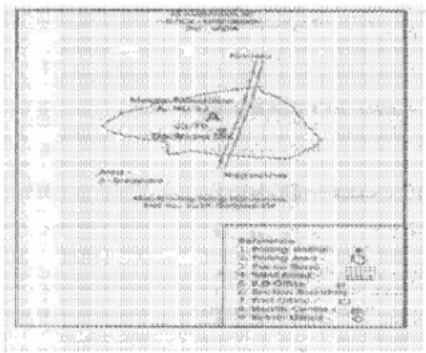

Nazri Naksha