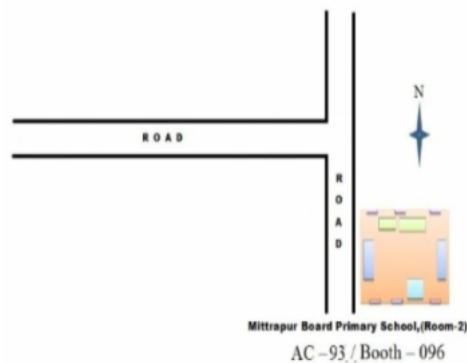

নির্বাচক নিবন্ধন আধিকারিকের স্বাক্ষর

Nazri Naksha

Google Map View

Polling Station Building Front View

Polling Station Front View

Cad View

Key MAP View

1 নাম : সাইমা খাতুন পিতার নাম: মহিরুদ্দিন মণ্ডল বাড়ির নং : n0013 বয়স : 26 লিঙ্গ : মহিলা	UVU2040533 ফটো উপলব্ধ	2 নাম : রুবিনা মল্লিক স্বামীর নাম: মতিয়ার রহমান মল্লিক বাড়ির নং : এন0096 বয়স : 28 লিঙ্গ : মহিলা	UVU2055275 ফটো উপলব্ধ	3 নাম : বাবুসোনা মন্ডল পিতার নাম: আব্দুল আজিজ মন্ডল বাড়ির নং : এন0146 বয়স : 25 লিঙ্গ : পুরুষ	UVU2055176 ফটো উপলব্ধ
4 নাম : মল্লিক নাজিমউদ্দিন পিতার নাম: মোছাব আলী বাড়ির নং : n0096 বয়স : 57 লিঙ্গ : পুরুষ	WB/12/083/402518 ফটো উপলব্ধ	5 নাম : মতিয়ার রহমান মল্লিক পিতার নাম: নাজিম উদ্দিন মল্লিক বাড়ির নং : n0096 বয়স : 31 লিঙ্গ : পুরুষ	UVU1553866 ফটো উপলব্ধ	6 নাম : মুজাফফর রহমান মল্লিক পিতার নাম: নাজিম উদ্দিন মল্লিক বাড়ির নং : এন0096 বয়স : 25 লিঙ্গ : পুরুষ	UVU2503423 ফটো উপলব্ধ
7 নাম : রাবিয়া খাতুন স্বামীর নাম: বাবুসোনা মন্ডল বাড়ির নং : এন0146 বয়স : 29 লিঙ্গ : মহিলা	UVU1950161 ফটো উপলব্ধ	8 নাম : নাসিমা খাতুন স্বামীর নাম: ছপিরুল মন্ডল বাড়ির নং : এন0174 বয়স : 23 লিঙ্গ : মহিলা	UVU2419950 ফটো উপলব্ধ	9 নাম : আকলি বিশ্বাস স্বামীর নাম: রেফাজুল বিশ্বাস বাড়ির নং : এন0150 বয়স : 24 লিঙ্গ : মহিলা	XZD2430197 ফটো উপলব্ধ
10 নাম : মৌসুমী খাতুন স্বামীর নাম: আনোয়ার মল্লিক বাড়ির নং : নং 0108 বয়স : 27 লিঙ্গ : মহিলা	UVU2420057 ফটো উপলব্ধ	11 নাম : শৈলি খাতুন স্বামীর নাম: হাসানুর জামাল মন্ডল বাড়ির নং : n0089 বয়স : 35 লিঙ্গ : মহিলা	UVU1351915 ফটো উপলব্ধ	12 নাম : আজুবা খাতুন স্বামীর নাম: নূর জামান মন্ডল বাড়ির নং : এন0142 বয়স : 37 লিঙ্গ : মহিলা	UVU2105955 ফটো উপলব্ধ
13 নাম : আসমা খাতুন স্বামীর নাম: মানিক মন্ডল বাড়ির নং : n0217 বয়স : 28 লিঙ্গ : মহিলা	SSA2055978 ফটো উপলব্ধ	14 নাম : সুফিয়া খাতুন স্বামীর নাম: আব্বাস সিদ্দিক মন্ডল বাড়ির নং : n0045 বয়স : 42 লিঙ্গ : মহিলা	GQL3289212 ফটো উপলব্ধ	15 নাম : তাছলিমা মণ্ডল পিতার নাম: ইসরাফিল মণ্ডল বাড়ির নং : এন0045 বয়স : 27 লিঙ্গ : মহিলা	UVU2040582 ফটো উপলব্ধ
16 নাম : রেহেনা খাতুন পিতার নাম: ছপিরুল মণ্ডল বাড়ির নং : n0193 বয়স : 34 লিঙ্গ : মহিলা	UVU1741347 ফটো উপলব্ধ	17 নাম : খালেদা মন্ডল স্বামীর নাম: জিসান মণ্ডল বাড়ির নং : n0157 বয়স : 33 লিঙ্গ : মহিলা	UVU1949536 ফটো উপলব্ধ	18 নাম : সরিফা খাতুন মন্ডল স্বামীর নাম: ইসরাফিল মন্ডল বাড়ির নং : n0091 বয়স : 41 লিঙ্গ : মহিলা	GQL3130028 ফটো উপলব্ধ
19 নাম : মৌসুমী খাতুন স্বামীর নাম: আজিজুল খান বাড়ির নং : n0238 বয়স : 26 লিঙ্গ : মহিলা	UVU2051126 ফটো উপলব্ধ	20 নাম : মফিজুল গাজী পিতার নাম: আতাব গাজী বাড়ির নং : n0004 বয়স : 33 লিঙ্গ : পুরুষ	UVU1437904 ফটো উপলব্ধ	21 নাম : বিলকিস গাজী স্বামীর নাম: মফিজুল গাজী বাড়ির নং : n0004 বয়স : 37 লিঙ্গ : মহিলা	UVU1553817 ফটো উপলব্ধ
22 নাম : নূর আমিন গাজী পিতার নাম: শুকুরালী গাজী বাড়ির নং : n0004 বয়স : 38 লিঙ্গ : পুরুষ	GQL3490455 ফটো উপলব্ধ	23 নাম : খাদিজা খাতুন গাজী স্বামীর নাম: সাহাজান গাজী বাড়ির নং : n0004 বয়স : 37 লিঙ্গ : মহিলা	UVU1668391 ফটো উপলব্ধ	24 নাম : সাহাজান গাজী পিতার নাম: জানবক্স গাজী বাড়ির নং : n0004 বয়স : 39 লিঙ্গ : পুরুষ	UVU0434449 ফটো উপলব্ধ
25 নাম : মোসলেম গাজী পিতার নাম: জানবক্স গাজী বাড়ির নং : n0004 বয়স : 42 লিঙ্গ : পুরুষ	UVU0434431 ফটো উপলব্ধ	26 নাম : আরুফা গাজী পিতার নাম: আতাবুদ্দিন গাজী বাড়ির নং : n0004 বয়স : 30 লিঙ্গ : মহিলা	UVU1668334 ফটো উপলব্ধ	27 নাম : ফেরোজা গাজী স্বামীর নাম: আতাবুদ্দিন গাজী বাড়ির নং : n0004 বয়স : 66 লিঙ্গ : মহিলা	UVU2200640 ফটো উপলব্ধ
28 নাম : আতাবুদ্দিন গাজী পিতার নাম: শুকুর আলী গাজী বাড়ির নং : n0004 বয়স : 71 লিঙ্গ : পুরুষ	UVU2194942 ফটো উপলব্ধ	29 নাম : অনেহার গাজী স্বামীর নাম: জানবক্স গাজী বাড়ির নং : n0004 বয়স : 67 লিঙ্গ : মহিলা	UVU2170660 ফটো উপলব্ধ	30 নাম : সাহেদা গাজী স্বামীর নাম: সাহাবুদ্দিন গাজী বাড়ির নং : n0004 বয়স : 52 লিঙ্গ : মহিলা	WB/12/083/399278 ফটো উপলব্ধ