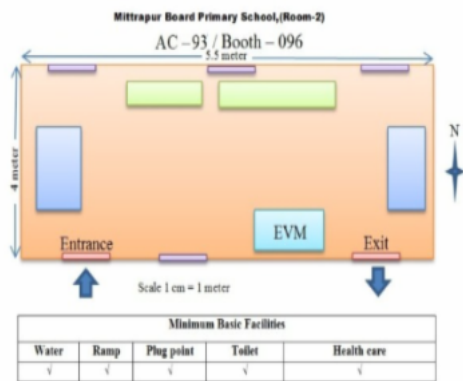

নির্বাচক নিবন্ধন আধিকারিকের স্বাক্ষর

Nazri Naksha

Google Map View

Polling Station Building Front View

Polling Station Front View

Cad View

Key MAP View

1 নাম : সাইমা খাতুন পিতার নাম: মহিরুদ্দিন মণ্ডল বাড়ির নং : n0013 বয়স : 26 লিঙ্গ : মহিলা	UVU2040533 ফটো উপলব্ধ	2 নাম : রুবিনা মল্লিক স্বামীর নাম: মতিয়ার রহমান মল্লিক বাড়ির নং : এন0096 বয়স : 28 লিঙ্গ : মহিলা	UVU2055275 ফটো উপলব্ধ	3 নাম : বাবুসোনা মন্ডল পিতার নাম: আব্দুল আজিজ মন্ডল বাড়ির নং : এন0146 বয়স : 25 লিঙ্গ : পুরুষ	UVU2055176 ফটো উপলব্ধ
4 নাম : মল্লিক নাজিমউদ্দিন পিতার নাম: মোছাব আলী বাড়ির নং : n0096 বয়স : 57 লিঙ্গ : পুরুষ	WB/12/083/402518 ফটো উপলব্ধ	5 নাম : মতিয়ার রহমান মল্লিক পিতার নাম: নাজিম উদ্দিন মল্লিক বাড়ির নং : n0096 বয়স : 31 লিঙ্গ : পুরুষ	UVU1553866 ফটো উপলব্ধ	6 নাম : মুজাফফর রহমান মল্লিক পিতার নাম: নাজিম উদ্দিন মল্লিক বাড়ির নং : এন0096 বয়স : 25 লিঙ্গ : পুরুষ	UVU2503423 ফটো উপলব্ধ
7 নাম : রাবিয়া খাতুন স্বামীর নাম: বাবুসোনা মন্ডল বাড়ির নং : এন0146 বয়স : 29 লিঙ্গ : মহিলা	UVU1950161 ফটো উপলব্ধ	8 নাম : নাসিমা খাতুন স্বামীর নাম: ছপিরুল মন্ডল বাড়ির নং : এন0174 বয়স : 23 লিঙ্গ : মহিলা	UVU2419950 ফটো উপলব্ধ	9 নাম : আকলি বিশ্বাস স্বামীর নাম: রেফাজুল বিশ্বাস বাড়ির নং : এন0150 বয়স : 24 লিঙ্গ : মহিলা	XZD2430197 ফটো উপলব্ধ
10 নাম : মৌসুমী খাতুন স্বামীর নাম: আনোয়ার মল্লিক বাড়ির নং : নং 0108 বয়স : 27 লিঙ্গ : মহিলা	UVU2420057 ফটো উপলব্ধ	11 নাম : শৈলি খাতুন স্বামীর নাম: হাসানুর জামাল মন্ডল বাড়ির নং : n0089 বয়স : 35 লিঙ্গ : মহিলা	UVU1351915 ফটো উপলব্ধ	12 নাম : আজুবা খাতুন স্বামীর নাম: নূর জামান মন্ডল বাড়ির নং : এন0142 বয়স : 37 লিঙ্গ : মহিলা	UVU2105955 ফটো উপলব্ধ
13 নাম : আসমা খাতুন স্বামীর নাম: মানিক মন্ডল বাড়ির নং : n0217 বয়স : 28 লিঙ্গ : মহিলা	SSA2055978 ফটো উপলব্ধ	14 নাম : সুফিয়া খাতুন স্বামীর নাম: আব্বাস সিদ্দিক মন্ডল বাড়ির নং : n0045 বয়স : 42 লিঙ্গ : মহিলা	GQL3289212 ফটো উপলব্ধ	15 নাম : তাছলিমা মণ্ডল পিতার নাম: ইসরাফিল মণ্ডল বাড়ির নং : এন0045 বয়স : 27 লিঙ্গ : মহিলা	UVU2040582 ফটো উপলব্ধ
16 নাম : রেহেনা খাতুন পিতার নাম: ছপিরুল মণ্ডল বাড়ির নং : n0193 বয়স : 34 লিঙ্গ : মহিলা	UVU1741347 ফটো উপলব্ধ	17 নাম : খালেদা মন্ডল স্বামীর নাম: জিসান মণ্ডল বাড়ির নং : n0157 বয়স : 33 লিঙ্গ : মহিলা	UVU1949536 ফটো উপলব্ধ	18 নাম : সরিফা খাতুন মন্ডল স্বামীর নাম: ইসরাফিল মন্ডল বাড়ির নং : n0091 বয়স : 41 লিঙ্গ : মহিলা	GQL3130028 ফটো উপলব্ধ
19 নাম : মৌসুমী খাতুন স্বামীর নাম: আজিজুল খান বাড়ির নং : n0238 বয়স : 26 লিঙ্গ : মহিলা	UVU2051126 ফটো উপলব্ধ	20 নাম : মফিজুল গাজী পিতার নাম: আতাব গাজী বাড়ির নং : n0004 বয়স : 33 লিঙ্গ : পুরুষ	UVU1437904 ফটো উপলব্ধ	21 নাম : বিলকিস গাজী স্বামীর নাম: মফিজুল গাজী বাড়ির নং : n0004 বয়স : 37 লিঙ্গ : মহিলা	UVU1553817 ফটো উপলব্ধ
22 নাম : নূর আমিন গাজী পিতার নাম: শুকুরালী গাজী বাড়ির নং : n0004 বয়স : 38 লিঙ্গ : পুরুষ	GQL3490455 ফটো উপলব্ধ	23 নাম : খাদিজা খাতুন গাজী স্বামীর নাম: সাহাজান গাজী বাড়ির নং : n0004 বয়স : 37 লিঙ্গ : মহিলা	UVU1668391 ফটো উপলব্ধ	24 নাম : সাহাজান গাজী পিতার নাম: জানবক্স গাজী বাড়ির নং : n0004 বয়স : 39 লিঙ্গ : পুরুষ	UVU0434449 ফটো উপলব্ধ
25 নাম : মোসলেম গাজী পিতার নাম: জানবক্স গাজী বাড়ির নং : n0004 বয়স : 42 লিঙ্গ : পুরুষ	UVU0434431 ফটো উপলব্ধ	26 নাম : আরুফা গাজী পিতার নাম: আতাবুদ্দিন গাজী বাড়ির নং : n0004 বয়স : 30 লিঙ্গ : মহিলা	UVU1668334 ফটো উপলব্ধ	27 নাম : ফেরোজা গাজী স্বামীর নাম: আতাবুদ্দিন গাজী বাড়ির নং : n0004 বয়স : 66 লিঙ্গ : মহিলা	UVU2200640 ফটো উপলব্ধ
28 নাম : আতাবুদ্দিন গাজী পিতার নাম: শুকুর আলী গাজী বাড়ির নং : n0004 বয়স : 71 লিঙ্গ : পুরুষ	UVU2194942 ফটো উপলব্ধ	29 নাম : অনেহার গাজী স্বামীর নাম: জানবক্স গাজী বাড়ির নং : n0004 বয়স : 67 লিঙ্গ : মহিলা	UVU2170660 ফটো উপলব্ধ	30 নাম : সাহেদা গাজী স্বামীর নাম: সাহাবুদ্দিন গাজী বাড়ির নং : n0004 বয়স : 52 লিঙ্গ : মহিলা	WB/12/083/399278 ফটো উপলব্ধ