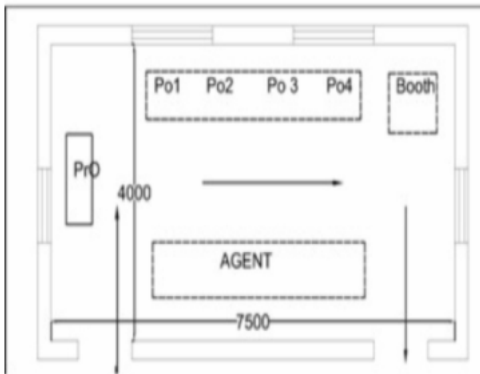

নির্বাচক নিবন্ধন আধিকারিকের স্বাক্ষর

Nazri Naksha

Google Map View

Polling Station Building Front View

Polling Station Front View

Cad View

Key MAP View

1 নাম : মদন অধিকারী পিতার নাম: দুলাল অধিকারী বাড়ির নং : n0210 বয়স : 56 লিঙ্গ : পুরুষ	UEC1815190 ফটো উপলব্ধ	2 নাম : টিকু অধিকারী পিতার নাম: কিশোর অধিকারী বাড়ির নং : n0087 বয়স : 41 লিঙ্গ : পুরুষ	HCL3193307 ফটো উপলব্ধ	3 নাম : লালু অধিকারী পিতার নাম: দিলীপ অধিকারী বাড়ির নং : n0087 বয়স : 38 লিঙ্গ : পুরুষ	HCL3734571 ফটো উপলব্ধ
4 নাম : সীমা রায় মায়ের নাম: নীলিমা রায় বাড়ির নং : এন0087 বয়স : 23 লিঙ্গ : মহিলা	UEC2066256 ফটো উপলব্ধ	5 নাম : অনিমা অধিকারী পিতার নাম: অমিত অধিকারী বাড়ির নং : এন0079 বয়স : 25 লিঙ্গ : মহিলা	UEC1874387 ফটো উপলব্ধ	6 নাম : বর্নালী অধিকারী পিতার নাম: বিশুজিৎ অধিকারী বাড়ির নং : এন0063 বয়স : 23 লিঙ্গ : মহিলা	UEC2159457 ফটো উপলব্ধ
7 নাম : অপর্ণা রায় স্বামীর নাম: সৌভিক রায় বাড়ির নং : এন0092 বয়স : 23 লিঙ্গ : মহিলা	UEC2138998 ফটো উপলব্ধ	8 নাম : চন্দনা অধিকারী স্বামীর নাম: কুন্তল অধিকারী বাড়ির নং : 0087 বয়স : 31 লিঙ্গ : মহিলা	NRC1323310 ফটো উপলব্ধ	9 নাম : শিউলী বিশ্বাস পিতার নাম: সুভাষ বিশ্বাস বাড়ির নং : এন0087 বয়স : 34 লিঙ্গ : মহিলা	UEC0903013 ফটো উপলব্ধ
10 নাম : রুপসা রুপসা অধিকারী পিতার নাম: অধিকারী অধিকারী কাজল বাড়ির নং : এন0089 বয়স : 21 লিঙ্গ : মহিলা	UEC2208452 ফটো উপলব্ধ	11 নাম : পাপিয়াল অধিকারী মায়ের নাম: আরতি অধিকারী বাড়ির নং : এন0087 বয়স : 33 লিঙ্গ : মহিলা	UEC1443795 ফটো উপলব্ধ	12 নাম : রথীন্দ্র অধিকারী পিতার নাম: রাধানাথ অধিকারী বাড়ির নং : n0089 বয়স : 74 লিঙ্গ : পুরুষ	WB/13/085/273640 ফটো উপলব্ধ
13 নাম : ছন্দা অধিকারী স্বামীর নাম: রথীন্দ্র অধিকারী বাড়ির নং : n0089 বয়স : 67 লিঙ্গ : মহিলা	HCL2797215 ফটো উপলব্ধ	14 নাম : কাজল অধিকারী পিতার নাম: রথীন্দ্র অধিকারী বাড়ির নং : n0089 বয়স : 52 লিঙ্গ : পুরুষ	WB/13/085/273537 ফটো উপলব্ধ	15 নাম : জয়ন্তী অধিকারী স্বামীর নাম: কাজল অধিকারী বাড়ির নং : n0089 বয়স : 42 লিঙ্গ : মহিলা	UEC0295964 ফটো উপলব্ধ
16 নাম : উজ্জল অধিকারী পিতার নাম: রথীন্দ্রনাথ অধিকারী বাড়ির নং : n0089 বয়স : 47 লিঙ্গ : পুরুষ	HCL3193364 ফটো উপলব্ধ	17 নাম : লক্ষী অধিকারী স্বামীর নাম: মুরু অধিকারী বাড়ির নং : 0092 বয়স : 42 লিঙ্গ : মহিলা	UEC1413160 ফটো উপলব্ধ	18 নাম : গোপাল অধিকারী পিতার নাম: মুরু অধিকারী বাড়ির নং : 92 বয়স : 31 লিঙ্গ : পুরুষ	UEC1273259 ফটো উপলব্ধ
19 নাম : রাজু অধিকারী পিতার নাম: গৌতম অধিকারী বাড়ির নং : 92 বয়স : 33 লিঙ্গ : পুরুষ	UEC1273341 ফটো উপলব্ধ	20 নাম : দিলীপ অধিকারী পিতার নাম: নরেন্দ্রনাথ অধিকারী বাড়ির নং : n0087 বয়স : 61 লিঙ্গ : পুরুষ	HCL1542117 ফটো উপলব্ধ	21 নাম : পুষ্প অধিকারী স্বামীর নাম: দিলীপ অধিকারী বাড়ির নং : n0087 বয়স : 56 লিঙ্গ : মহিলা	WB/13/085/273562 ফটো উপলব্ধ
22 নাম : কুন্তল অধিকারী পিতার নাম: অশোক অধিকারী বাড়ির নং : n0087 বয়স : 42 লিঙ্গ : পুরুষ	HCL2797165 ফটো উপলব্ধ	23 নাম : শান্তি অধিকারী স্বামীর নাম: কিশোর অধিকারী বাড়ির নং : n0087 বয়স : 61 লিঙ্গ : মহিলা	UEC1911122 ফটো উপলব্ধ	24 নাম : পলাশ অধিকারী পিতার নাম: কিশোর অধিকারী বাড়ির নং : n0087 বয়স : 46 লিঙ্গ : পুরুষ	HCL1540913 ফটো উপলব্ধ
25 নাম : তুলিকা অধিকারী পিতার নাম: কিশোর অধিকারী বাড়ির নং : n0087 বয়স : 42 লিঙ্গ : মহিলা	HCL3193299 ফটো উপলব্ধ	26 নাম : সুমন রায় মায়ের নাম: নিলীমা রায় বাড়ির নং : 0087 বয়স : 30 লিঙ্গ : পুরুষ	UEC1412873 ফটো উপলব্ধ	27 নাম : দিপালী অধিকারী স্বামীর নাম: বাপি অধিকারী বাড়ির নং : n0092 বয়স : 41 লিঙ্গ : মহিলা	HCL3441649 ফটো উপলব্ধ
28 নাম : মৃত্যঞ্জয় অধিকারী পিতার নাম: ফটিক অধিকারী বাড়ির নং : 0167 বয়স : 59 লিঙ্গ : পুরুষ	HCL3588548 ফটো উপলব্ধ	29 নাম : ছায়া অধিকারী স্বামীর নাম: বিশু অধিকারী বাড়ির নং : n0168 বয়স : 60 লিঙ্গ : মহিলা	UEC1592625 ফটো উপলব্ধ	30 নাম : লক্ষী অধিকারী স্বামীর নাম: বীরেন্দ্র অধিকারী বাড়ির নং : n0063 বয়স : 102 লিঙ্গ : মহিলা	WB/13/085/273220 ফটো উপলব্ধ