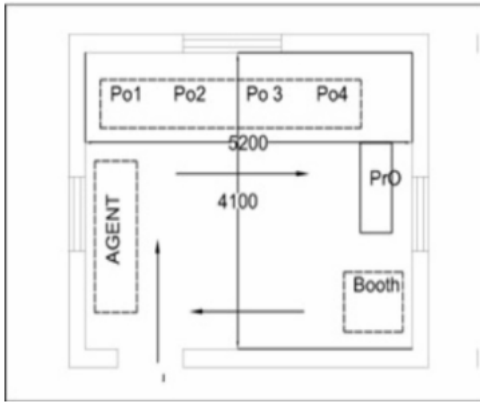

নির্বাচক নিবন্ধন আধিকারিকের স্বাক্ষর

Nazri Naksha

Google Map View

Polling Station Building Front View

Polling Station Front View

Cad View

Key MAP View

বিধানসভা নির্বাচনক্ষেত্রের নং, নাম : 95-বনগাঁও উত্তর  
ভাগ নং, নাম : 1-শ্রীমন্তপুর (সমগ্র)