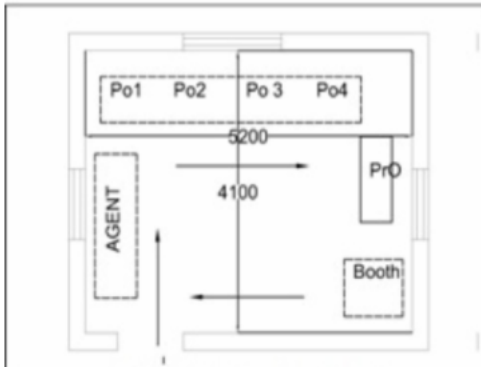

নির্বাচক নিবন্ধন আধিকারিকের স্বাক্ষর

Nazri Naksha

Google Map View

Polling Station Building Front View

Polling Station Front View

Cad View

Key MAP View

1 নাম : হোসেন আলী মন্ডল পিতার নাম : মালেক মন্ডল বাড়ির নং : n0033 বয়স : 42 লিঙ্গ : পুরুষ	HCL3403870 ফটো উপলব্ধ	2 নাম : সহিদা মন্ডল স্বামীর নাম : আব্দুল খালেক মন্ডল বাড়ির নং : n0033 বয়স : 35 লিঙ্গ : মহিলা	UEC0805648 ফটো উপলব্ধ	3 নাম : আব্দুল খালেক মন্ডল পিতার নাম : মালেক মন্ডল বাড়ির নং : n0033 বয়স : 43 লিঙ্গ : পুরুষ	HCL3226297 ফটো উপলব্ধ
4 নাম : জহুরা বিবি স্বামীর নাম : মালেক মন্ডল বাড়ির নং : n0033 বয়স : 79 লিঙ্গ : মহিলা	HCL1519032 ফটো উপলব্ধ	5 নাম : বিশারথ মন্ডল পিতার নাম : সফিকুল মন্ডল বাড়ির নং : n0019 বয়স : 35 লিঙ্গ : পুরুষ	UEC0909184 ফটো উপলব্ধ	6 নাম : রেবেকা মন্ডল স্বামীর নাম : তমীর হোসেন মন্ডল বাড়ির নং : n0033 বয়স : 36 লিঙ্গ : মহিলা	HCL3830510 ফটো উপলব্ধ
7 নাম : আলতাপ হোসেন মন্ডল পিতার নাম : মালেক মন্ডল বাড়ির নং : 91 বয়স : 33 লিঙ্গ : পুরুষ	UEC1132968 ফটো উপলব্ধ	8 নাম : রহিমা বিবি স্বামীর নাম : মসলেম মন্ডল বাড়ির নং : n0019 বয়স : 76 লিঙ্গ : মহিলা	HCL1522366 ফটো উপলব্ধ	9 নাম : সফিকুল মন্ডল পিতার নাম : মসলেম মন্ডল বাড়ির নং : n0019 বয়স : 56 লিঙ্গ : পুরুষ	HCL1523224 ফটো উপলব্ধ
10 নাম : আয়সা মন্ডল স্বামীর নাম : সফিকুল মন্ডল বাড়ির নং : n0019 বয়স : 54 লিঙ্গ : মহিলা	HCL1522432 ফটো উপলব্ধ	11 নাম : মঞ্জুরা খাতুন পিতার নাম : বাবুরালী মন্ডল বাড়ির নং : n0394 বয়স : 32 লিঙ্গ : মহিলা	NRC1261080 ফটো উপলব্ধ	12 নাম : মালিতা আব্দুররহমান পিতার নাম : মোফাজ্জেল মালিতা বাড়ির নং : n0029 বয়স : 71 লিঙ্গ : পুরুষ	WB/13/085/333509 ফটো উপলব্ধ
13 নাম : আব্দুর রহিম মালিতা পিতার নাম : মোফাজ্জেল মালিতা বাড়ির নং : n0029 বয়স : 64 লিঙ্গ : পুরুষ	UEC2340263 ফটো উপলব্ধ	14 নাম : খালেদা বিবি মালিতা স্বামীর নাম : আব্দুররহমান মালিতা বাড়ির নং : n0029 বয়স : 66 লিঙ্গ : মহিলা	WB/13/085/333541 ফটো উপলব্ধ	15 নাম : ইমরান মালিতা পিতার নাম : আব্দুর রহমান মালিতা বাড়ির নং : n0029 বয়স : 36 লিঙ্গ : পুরুষ	UEC0805465 ফটো উপলব্ধ
16 নাম : মনুয়ারাবিবি স্বামীর নাম : সফিউল্লা মন্ডল বাড়ির নং : n0059 বয়স : 73 লিঙ্গ : মহিলা	HCL1520113 ফটো উপলব্ধ	17 নাম : সাইফুদ্দিন মন্ডল পিতার নাম : সফিউল্লা মন্ডল বাড়ির নং : n0059 বয়স : 56 লিঙ্গ : পুরুষ	HCL1520279 ফটো উপলব্ধ	18 নাম : আলাউদ্দিন মন্ডল পিতার নাম : সফিউল্লা মন্ডল বাড়ির নং : n0059 বয়স : 54 লিঙ্গ : পুরুষ	HCL1520873 ফটো উপলব্ধ
19 নাম : মিনার মন্ডল পিতার নাম : সফিউল্লা মন্ডল বাড়ির নং : n0059 বয়স : 49 লিঙ্গ : পুরুষ	HCL0512681 ফটো উপলব্ধ	20 নাম : হাবিবুল্লা মন্ডল পিতার নাম : সফিউল্লা মন্ডল বাড়ির নং : n0059 বয়স : 40 লিঙ্গ : পুরুষ	UEC0363390 ফটো উপলব্ধ	21 নাম : রেসমা খাতুন স্বামীর নাম : হাবিবুল্লা মন্ডল বাড়ির নং : n0395 বয়স : 28 লিঙ্গ : মহিলা	SSA1988708 ফটো উপলব্ধ
22 নাম : তাসলিমা খাতুন স্বামীর নাম : ইত্তাজুল মন্ডল বাড়ির নং : 011 বয়স : 30 লিঙ্গ : মহিলা	UEC1595677 ফটো উপলব্ধ	23 নাম : আজিত মন্ডল মায়ের নাম : রেবেকা মন্ডল বাড়ির নং : এন0033 বয়স : 22 লিঙ্গ : পুরুষ	UEC2145803 ফটো উপলব্ধ	24 নাম : সাহিন মন্ডল পিতার নাম : সাইফুদ্দিন মন্ডল বাড়ির নং : এন0059 বয়স : 22 লিঙ্গ : পুরুষ	UEC2145258 ফটো উপলব্ধ
25 নাম : তানজুরা বিবি স্বামীর নাম : হাবিবুর সেক বাড়ির নং : n0312 বয়স : 55 লিঙ্গ : মহিলা	UEC1655034 ফটো উপলব্ধ	26 নাম : নাজমা মালিতা স্বামীর নাম : আব্দুর রহিম মালিতা বাড়ির নং : এন0029 বয়স : 50 লিঙ্গ : মহিলা	UEC1840867 ফটো উপলব্ধ	27 নাম : বিলকিচ মন্ডল পিতার নাম : আলাউদ্দিন মন্ডল বাড়ির নং : n0018 বয়স : 24 লিঙ্গ : মহিলা	UEC1946060 ফটো উপলব্ধ
28 নাম : রিয়াজ মালিতা পিতার নাম : আব্দুররহিম মালিতা বাড়ির নং : পোলতা বয়স : 22 লিঙ্গ : পুরুষ	UEC2156057 ফটো উপলব্ধ	29 নাম : সেলিমা মন্ডল স্বামীর নাম : সাইফুদ্দিন মন্ডল বাড়ির নং : n0059 বয়স : 40 লিঙ্গ : মহিলা	UEC1282680 ফটো উপলব্ধ	30 নাম : নুরউদ্দিন মন্ডল পিতার নাম : সফিউল্লা মন্ডল বাড়ির নং : n0059 বয়স : 47 লিঙ্গ : পুরুষ	UEC1944651 ফটো উপলব্ধ