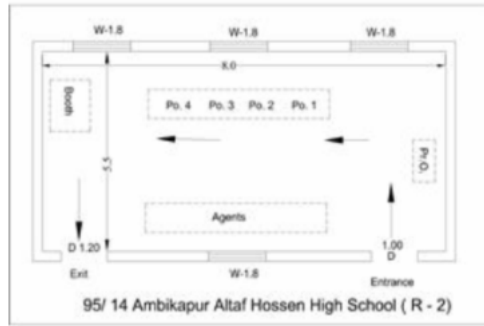

নির্বাচক নিবন্ধন আধিকারিকের স্বাক্ষর

Nazri Naksha

Google Map View

Polling Station Building Front View

Polling Station Front View

Cad View

Key MAP View

1 নাম : আলোয়া মন্ডল স্বামীর নাম: আবুজাফর মন্ডল বাড়ির নং : n0141 বয়স : 63 লিঙ্গ : মহিলা	UEC2336394 ফটো উপলব্ধ	2 নাম : মইনুর ইসলাম মন্ডল পিতার নাম: বজলুর রহমান মন্ডল বাড়ির নং : n0153 বয়স : 46 লিঙ্গ : পুরুষ	CTG2844124 ফটো উপলব্ধ	3 নাম : সিরিয়া মন্ডল স্বামীর নাম: বজলুর রহমান মন্ডল বাড়ির নং : 347 বয়স : 78 লিঙ্গ : মহিলা	CTG0769729 ফটো উপলব্ধ
4 নাম : আমানুর ইসলাম মন্ডল পিতার নাম: বজলুর রহমান মন্ডল বাড়ির নং : N0153 বয়স : 43 লিঙ্গ : পুরুষ	CTG2844132 ফটো উপলব্ধ	5 নাম : আশরাফুল মন্ডল পিতার নাম: বজলুর রহমান মন্ডল বাড়ির নং : n0344 বয়স : 37 লিঙ্গ : পুরুষ	CTG3666609 ফটো উপলব্ধ	6 নাম : মেহেরুন খাতুন মন্ডল স্বামীর নাম: আমানুর ইসলাম মন্ডল বাড়ির নং : N0153 বয়স : 34 লিঙ্গ : মহিলা	UEC1690197 ফটো উপলব্ধ
7 নাম : জাহাঙ্গীর মন্ডল পিতার নাম: জাফর মন্ডল বাড়ির নং : n0141 বয়স : 37 লিঙ্গ : পুরুষ	UEC1055060 ফটো উপলব্ধ	8 নাম : হাবিবা খাতুন পিতার নাম: আবুজাফর মন্ডল বাড়ির নং : n0141 বয়স : 31 লিঙ্গ : মহিলা	UEC1230549 ফটো উপলব্ধ	9 নাম : কামরুজ মণ্ডল পিতার নাম: কামানুর মণ্ডল বাড়ির নং : এন0344 বয়স : 21 লিঙ্গ : পুরুষ	UEC2216943 ফটো উপলব্ধ
10 নাম : ছামছুদ্দিন বিশ্বাস পিতার নাম: ছলেমান বিশ্বাস বাড়ির নং : n0129 বয়স : 60 লিঙ্গ : পুরুষ	UEC1907641 ফটো উপলব্ধ	11 নাম : সুজাউদ্দিন বিশ্বাস পিতার নাম: ছলেমান বিশ্বাস বাড়ির নং : n0129 বয়স : 50 লিঙ্গ : পুরুষ	UEC2120186 ফটো উপলব্ধ	12 নাম : সহিদা খাতুন বিশ্বাস স্বামীর নাম: সুজাউদ্দিন বিশ্বাস বাড়ির নং : n0129 বয়স : 39 লিঙ্গ : মহিলা	CTG3630985 ফটো উপলব্ধ
13 নাম : শিউলি বিশ্বাস পিতার নাম: সুজাউদ্দিন বিশ্বাস বাড়ির নং : এন0129 বয়স : 20 লিঙ্গ : মহিলা	UEC2302917 ফটো উপলব্ধ	14 নাম : আব্বাস আলি মন্ডল পিতার নাম: ইউছোপ মন্ডল বাড়ির নং : n0263 বয়স : 43 লিঙ্গ : পুরুষ	CTG3208550 ফটো উপলব্ধ	15 নাম : উসমাতারা মন্ডল স্বামীর নাম: আব্বাস আলি মন্ডল বাড়ির নং : n0263 বয়স : 42 লিঙ্গ : মহিলা	UEC0870378 ফটো উপলব্ধ
16 নাম : ইমান আলি মন্ডল পিতার নাম: আব্বাস আলি মন্ডল বাড়ির নং : এন0263 বয়স : 21 লিঙ্গ : পুরুষ	UEC2212124 ফটো উপলব্ধ	17 নাম : তানজিরা খাতুন (মন্ডল) পিতার নাম: আব্দুল জাবের মন্ডল বাড়ির নং : n0442 বয়স : 34 লিঙ্গ : মহিলা	UEC1242924 ফটো উপলব্ধ	18 নাম : জান্নাতুল তরফদার মায়ের নাম: জব্বারা তরফদার বাড়ির নং : 0012 বয়স : 22 লিঙ্গ : পুরুষ	UEC2145506 ফটো উপলব্ধ
19 নাম : জাব্বারা তরফদার স্বামীর নাম: মশিয়ার তরফদার বাড়ির নং : n0012 বয়স : 49 লিঙ্গ : মহিলা	UEC1361641 ফটো উপলব্ধ	20 নাম : পুতুল অধিকারী মায়ের নাম: আশালতা অধিকারী বাড়ির নং : 100 বয়স : 39 লিঙ্গ : মহিলা	UEC0774562 ফটো উপলব্ধ	21 নাম : পায়েল অধিকারী পিতার নাম: সুশান্ত অধিকারী বাড়ির নং : এন0011 বয়স : 24 লিঙ্গ : মহিলা	UEC2033918 ফটো উপলব্ধ
22 নাম : মনোরমা অধিকারী স্বামীর নাম: সমীর অধিকারী বাড়ির নং : n0011 বয়স : 36 লিঙ্গ : মহিলা	UEC1094085 ফটো উপলব্ধ	23 নাম : সমীর অধিকারী মায়ের নাম: আশালতা অধিকারী বাড়ির নং : n0011 বয়স : 46 লিঙ্গ : পুরুষ	CTG2844835 ফটো উপলব্ধ	24 নাম : আশালতা অধিকারী স্বামীর নাম: নিতাই অধিকারী বাড়ির নং : n0011 বয়স : 86 লিঙ্গ : মহিলা	WB/13/084/453348 ফটো উপলব্ধ
25 নাম : স্বরূপ অধিকারী পিতার নাম: বাসুদেব অধিকারী বাড়ির নং : 0334 বয়স : 30 লিঙ্গ : পুরুষ	UEC1496157 ফটো উপলব্ধ	26 নাম : কৃষ্ণা অধিকারী স্বামীর নাম: বাসুদেব অধিকারী বাড়ির নং : 71 বয়স : 51 লিঙ্গ : মহিলা	CTG0764928 ফটো উপলব্ধ	27 নাম : সুরাইয়া মুনমুন মন্ডল স্বামীর নাম: মকলেসুর রহমান মন্ডল বাড়ির নং : 388 বয়স : 38 লিঙ্গ : মহিলা	RHC2720076 ফটো উপলব্ধ
28 নাম : সুভাষি মন্ডল স্বামীর নাম: বলাই মন্ডল বাড়ির নং : n0012 বয়স : 53 লিঙ্গ : মহিলা	UEC1362235 ফটো উপলব্ধ	29 নাম : গঙ্গারানী অধিকারী স্বামীর নাম: কৃষ্ণদেব অধিকারী বাড়ির নং : n0012 বয়স : 62 লিঙ্গ : মহিলা	WB/13/084/453305 ফটো উপলব্ধ	30 নাম : রজনীকান্ত অধিকারী পিতার নাম: রাজেন্দ্র অধিকারী বাড়ির নং : n0012 বয়স : 80 লিঙ্গ : পুরুষ	WB/13/084/453309 ফটো উপলব্ধ