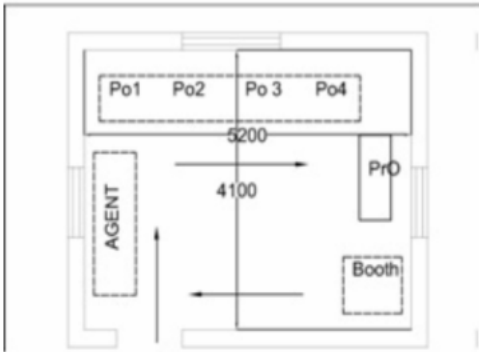

নির্বাচক নিবন্ধন আধিকারিকের স্বাক্ষর

Nazri Naksha

Google Map View

Polling Station Building Front View

Polling Station Front View

Cad View

Key MAP View

1 নাম : ময়না বিবি স্বামীর নাম: আমিরুল বাড়ির নং : n0138 বয়স : 49 লিঙ্গ : মহিলা	HCL3593738 ফটো উপলব্ধ	2 নাম : আছিয়া স্বামীর নাম: মুজিবর গাজী বাড়ির নং : n0126 বয়স : 71 লিঙ্গ : মহিলা	WB/13/085/318562 ফটো উপলব্ধ	3 নাম : জাহানারা খাতুন পিতার নাম: শুকুর আলি গাজী বাড়ির নং : n0006 বয়স : 41 লিঙ্গ : মহিলা	HCL3741436 ফটো উপলব্ধ
4 নাম : শুকুর আলী গাজী পিতার নাম: কদর গাজী বাড়ির নং : n0006 বয়স : 38 লিঙ্গ : পুরুষ	UEC1287168 ফটো উপলব্ধ	5 নাম : গফফর গাজী পিতার নাম: কদর গাজী বাড়ির নং : n0006 বয়স : 53 লিঙ্গ : পুরুষ	UEC1901909 ফটো উপলব্ধ	6 নাম : মহিরম বিবি স্বামীর নাম: হোসেন মন্ডল বাড়ির নং : n0006 বয়স : 68 লিঙ্গ : মহিলা	HCL1933514 ফটো উপলব্ধ
7 নাম : বিল্লাল গাজী পিতার নাম: ফটিক গাজী বাড়ির নং : 68 বয়স : 32 লিঙ্গ : পুরুষ	UEC1136464 ফটো উপলব্ধ	8 নাম : নাজমিনা খাতুন বিবি স্বামীর নাম: বিল্লাল গাজী বাড়ির নং : 68 বয়স : 33 লিঙ্গ : মহিলা	UEC1287002 ফটো উপলব্ধ	9 নাম : আলামিন গাজী পিতার নাম: আব্দুল্লা গাজী বাড়ির নং : 68 বয়স : 32 লিঙ্গ : পুরুষ	UEC1169481 ফটো উপলব্ধ
10 নাম : মোআবদুল্লা গাজী পিতার নাম: আলহজ আবুসৈয়দ গাজী বাড়ির নং : n0030 বয়স : 50 লিঙ্গ : পুরুষ	HCL3593837 ফটো উপলব্ধ	11 নাম : আব্দুল্লা গাজী পিতার নাম: ফটিক গাজী বাড়ির নং : 68 বয়স : 53 লিঙ্গ : পুরুষ	UEC1136787 ফটো উপলব্ধ	12 নাম : ছুরাতনবিবি স্বামীর নাম: ফটিক গাজী বাড়ির নং : n0048 বয়স : 73 লিঙ্গ : মহিলা	WB/13/085/318582 ফটো উপলব্ধ
13 নাম : আজমিরা গাজী স্বামীর নাম: ছামাদ গাজী বাড়ির নং : n0032 বয়স : 42 লিঙ্গ : মহিলা	HCL3447943 ফটো উপলব্ধ	14 নাম : ছামাদ গাজী পিতার নাম: আশক আলিজ গাজী বাড়ির নং : n0032 বয়স : 48 লিঙ্গ : পুরুষ	HCL1930270 ফটো উপলব্ধ	15 নাম : আয়রা স্বামীর নাম: আদের গাজী বাড়ির নং : n0126 বয়স : 65 লিঙ্গ : মহিলা	HCL3218955 ফটো উপলব্ধ
16 নাম : সহিদুল গাজী পিতার নাম: মুজিবর গাজী বাড়ির নং : n0126 বয়স : 39 লিঙ্গ : পুরুষ	HCL3447968 ফটো উপলব্ধ	17 নাম : নজরুল গাজী পিতার নাম: মুজিবর গাজী বাড়ির নং : n0126 বয়স : 56 লিঙ্গ : পুরুষ	HCL2829745 ফটো উপলব্ধ	18 নাম : আনোয়ারাবিবি স্বামীর নাম: ফটিক গাজী বাড়ির নং : n0050 বয়স : 73 লিঙ্গ : মহিলা	UEC1905124 ফটো উপলব্ধ
19 নাম : আমেরুল মন্ডল পিতার নাম: বেদাভক্ত মন্ডল বাড়ির নং : n0050 বয়স : 57 লিঙ্গ : পুরুষ	HCL3593795 ফটো উপলব্ধ	20 নাম : শহরজান বিবি স্বামীর নাম: নজ গাজী বাড়ির নং : n0055 বয়স : 52 লিঙ্গ : মহিলা	HCL3218898 ফটো উপলব্ধ	21 নাম : আক্তার লস্কর পিতার নাম: রওশন লস্কর বাড়ির নং : n0038 বয়স : 48 লিঙ্গ : পুরুষ	UEC2395622 ফটো উপলব্ধ
22 নাম : মোছেদা(খাতুন) লস্কর স্বামীর নাম: আক্তার লস্কর বাড়ির নং : n0038 বয়স : 36 লিঙ্গ : মহিলা	UEC1286996 ফটো উপলব্ধ	23 নাম : সামেনা খাতুন পিতার নাম: আয়ব মন্ডল বাড়ির নং : n0038 বয়স : 32 লিঙ্গ : মহিলা	UEC1287036 ফটো উপলব্ধ	24 নাম : আশাদুল্লা লস্কর পিতার নাম: রওশন আলি লস্কর বাড়ির নং : n0038 বয়স : 40 লিঙ্গ : পুরুষ	HCL3448412 ফটো উপলব্ধ
25 নাম : রশিদা স্বামীর নাম: রওশন লস্কর বাড়ির নং : n0038 বয়স : 78 লিঙ্গ : মহিলা	WB/13/085/318579 ফটো উপলব্ধ	26 নাম : সাফিনা ইয়াসমিন স্বামীর নাম: সাইফুদ্দিন গাজী বাড়ির নং : n0030 বয়স : 51 লিঙ্গ : মহিলা	HCL3403417 ফটো উপলব্ধ	27 নাম : সাইফুদ্দিন গাজী পিতার নাম: আবুসৈয়দ গাজী বাড়ির নং : n0030 বয়স : 52 লিঙ্গ : পুরুষ	UEC1960434 ফটো উপলব্ধ
28 নাম : ছাবির আলি সরদার পিতার নাম: মুরাদ সর্দার বাড়ির নং : n0002 বয়স : 47 লিঙ্গ : পুরুষ	HCL3593803 ফটো উপলব্ধ	29 নাম : মোমিনুর মন্ডল পিতার নাম: আমিরুল মন্ডল বাড়ির নং : n0138 বয়স : 29 লিঙ্গ : পুরুষ	UEC1658756 ফটো উপলব্ধ	30 নাম : রুইতনবেওয়া স্বামীর নাম: মুরাদ সর্দার বাড়ির নং : n0002 বয়স : 72 লিঙ্গ : মহিলা	WB/13/085/318441 ফটো উপলব্ধ