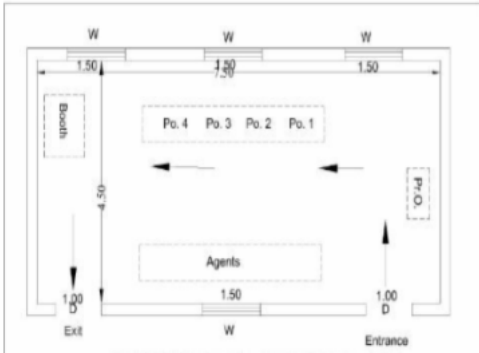

নির্বাচক নিবন্ধন আধিকারিকের স্বাক্ষর

Nazri Naksha

Google Map View

Polling Station Building Front View

Polling Station Front View

Cad View

Key MAP View

1 নাম : সন্ধ্যা অধিকারী স্বামীর নাম: দীপক অধিকারী বাড়ির নং : n0198 বয়স : 56 লিঙ্গ : মহিলা ফটো উপলব্ধ WB/13/085/477519	2 নাম : বিশ্বজিৎ অধিকারী মায়ের নাম: বর্না অধিকারী বাড়ির নং : n0094 বয়স : 42 লিঙ্গ : পুরুষ ফটো উপলব্ধ HCL3290129	3 নাম : বার্ণা অধিকারী স্বামীর নাম: রঘুনাথ অধিকারী বাড়ির নং : n0094 বয়স : 63 লিঙ্গ : মহিলা ফটো উপলব্ধ WB/13/085/480630
4 নাম : দুলালী অধিকারী স্বামীর নাম: সুভাষ অধিকারী বাড়ির নং : n0058 বয়স : 61 লিঙ্গ : মহিলা ফটো উপলব্ধ WB/13/085/489091	5 নাম : সুমিত্রা অধিকারী স্বামীর নাম: অশোক অধিকারী বাড়ির নং : n0029 বয়স : 54 লিঙ্গ : মহিলা ফটো উপলব্ধ WB/13/085/477490	6 নাম : অশোক অধিকারী পিতার নাম: ভোলা অধিকারী বাড়ির নং : n0029 বয়স : 60 লিঙ্গ : পুরুষ ফটো উপলব্ধ WB/13/085/477109
7 নাম : গোবিন্দ অধিকারী মায়ের নাম: বর্না অধিকারী বাড়ির নং : n0025 বয়স : 48 লিঙ্গ : পুরুষ ফটো উপলব্ধ HCL3290103	8 নাম : দীপক অধিকারী পিতার নাম: ভোলা অধিকারী বাড়ির নং : n0202 বয়স : 57 লিঙ্গ : পুরুষ ফটো উপলব্ধ WB/13/085/477703	9 নাম : অপর্ণা দাস পিতার নাম: অশোক অধিকারী বাড়ির নং : 0029 বয়স : 28 লিঙ্গ : মহিলা ফটো উপলব্ধ UEC1667336
10 নাম : বিশ্বরূপ অধিকারী পিতার নাম: দীপক অধিকারী বাড়ির নং : n0247 বয়স : 26 লিঙ্গ : পুরুষ ফটো উপলব্ধ UEC1771344	11 নাম : কাজল দাস স্বামীর নাম: নিতাই দাস বাড়ির নং : n0058 বয়স : 42 লিঙ্গ : মহিলা ফটো উপলব্ধ HCL2920247	12 নাম : প্রদীপ দাস পিতার নাম: অনন্ত দাস বাড়ির নং : n0067 বয়স : 48 লিঙ্গ : পুরুষ ফটো উপলব্ধ UEC1063403
13 নাম : মিতা আইচ স্বামীর নাম: মনোজিৎ আইচ বাড়ির নং : n0067 বয়স : 60 লিঙ্গ : মহিলা ফটো উপলব্ধ UEC2026714	14 নাম : ঋতুপর্ণা আইচ পিতার নাম: মনোজিৎ কুমার আইচ বাড়ির নং : n0067 বয়স : 31 লিঙ্গ : মহিলা ফটো উপলব্ধ UEC1300102	15 নাম : মনোজিত কুমার আইচ পিতার নাম: মহেন্দ্র কুমার আইচ বাড়ির নং : n0067 বয়স : 75 লিঙ্গ : পুরুষ ফটো উপলব্ধ HCL3638053
16 নাম : শ্রীপর্ণা আইচ পিতার নাম: মনোজিত আইচ বাড়ির নং : n0067 বয়স : 37 লিঙ্গ : মহিলা ফটো উপলব্ধ HCL3847555	17 নাম : সঞ্চয়িতা কুণ্ডু পিতার নাম: সুশান্ত কুণ্ডু বাড়ির নং : 097 বয়স : 26 লিঙ্গ : মহিলা ফটো উপলব্ধ UEC1771286	18 নাম : অপর্ণা কুণ্ডু স্বামীর নাম: সুশান্ত কুণ্ডু বাড়ির নং : n0097 বয়স : 56 লিঙ্গ : মহিলা ফটো উপলব্ধ WB/13/085/489376
19 নাম : সুপ্রকাশ কুণ্ডু পিতার নাম: সুশান্ত কুণ্ডু বাড়ির নং : 98 বয়স : 33 লিঙ্গ : পুরুষ ফটো উপলব্ধ UEC1146778	20 নাম : শোভন কুণ্ডু পিতার নাম: সুজিৎ কুণ্ডু বাড়ির নং : 97 বয়স : 22 লিঙ্গ : পুরুষ ফটো উপলব্ধ UEC2127678	21 নাম : সুশান্ত কুণ্ডু পিতার নাম: হরিদাস কুণ্ডু বাড়ির নং : n0097 বয়স : 60 লিঙ্গ : পুরুষ ফটো উপলব্ধ WB/13/085/489175
22 নাম : সৌম্য কুণ্ডু পিতার নাম: সুজিৎ কুণ্ডু বাড়ির নং : 97 বয়স : 25 লিঙ্গ : পুরুষ ফটো উপলব্ধ UEC1822832	23 নাম : মৌসুমী অধিকারী স্বামীর নাম: গোবিন্দ অধিকারী বাড়ির নং : n0097 বয়স : 32 লিঙ্গ : মহিলা ফটো উপলব্ধ UEC1446145	24 নাম : ছবি কুণ্ডু স্বামীর নাম: সুজিত কুণ্ডু বাড়ির নং : n0097 বয়স : 53 লিঙ্গ : মহিলা ফটো উপলব্ধ HCL3765476
25 নাম : সুজিৎ কুণ্ডু পিতার নাম: হরিদাস কুণ্ডু বাড়ির নং : n0097 বয়স : 60 লিঙ্গ : পুরুষ ফটো উপলব্ধ WB/13/085/489156	26 নাম : রীতা কুণ্ডু স্বামীর নাম: সুভাষ কুণ্ডু বাড়ির নং : n0097 বয়স : 59 লিঙ্গ : মহিলা ফটো উপলব্ধ WB/13/085/489407	27 নাম : সুভাষ কুণ্ডু পিতার নাম: হরিদাস কুণ্ডু বাড়ির নং : n0097 বয়স : 65 লিঙ্গ : পুরুষ ফটো উপলব্ধ WB/13/085/489406
28 নাম : রিঙ্কু মন্ডল কুণ্ডু স্বামীর নাম: সুমন কুণ্ডু বাড়ির নং : এন0097 বয়স : 33 লিঙ্গ : মহিলা ফটো উপলব্ধ WKM1094150	29 নাম : সুমন কুণ্ডু পিতার নাম: সুভাষ কুণ্ডু বাড়ির নং : এন0097 বয়স : 38 লিঙ্গ : পুরুষ ফটো উপলব্ধ HCL3465283	30 নাম : নন্দিতা বোস স্বামীর নাম: আশীষ কুমার বোস বাড়ির নং : এন0082 বয়স : 35 লিঙ্গ : মহিলা ফটো উপলব্ধ NNR0945733