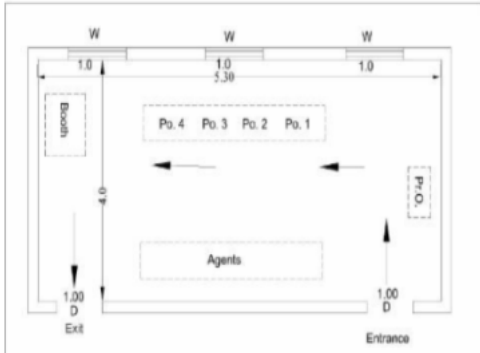

নির্বাচক নিবন্ধন আধিকারিকের স্বাক্ষর

Nazri Naksha

Google Map View

Polling Station Building Front View

Polling Station Front View

Cad View

Key MAP View

1 নাম : প্রতিমা দাস স্বামীর নাম: হীরালাল দাস বাড়ির নং : n0191 বয়স : 45 লিঙ্গ : মহিলা	HCL1535681 ফটো উপলব্ধ	2 নাম : ডলি বিশ্বাস স্বামীর নাম: তপন বিশ্বাস বাড়ির নং : এন856 বয়স : 49 লিঙ্গ : মহিলা	UEC2117430 ফটো উপলব্ধ	3 নাম : সঞ্জয় অধিকারী পিতার নাম: নিধুবন অধিকারী বাড়ির নং : n0135 বয়স : 45 লিঙ্গ : পুরুষ	HCL2937308 ফটো উপলব্ধ
4 নাম : প্রিয়াংকা নাথ স্বামীর নাম: সঞ্জয় অধিকারী বাড়ির নং : N0135 বয়স : 38 লিঙ্গ : মহিলা	HCL3687951 ফটো উপলব্ধ	5 নাম : দীপ অধিকারী মায়ের নাম: শিপ্রা অধিকারী বাড়ির নং : 00 বয়স : 21 লিঙ্গ : পুরুষ	UEC2237246 ফটো উপলব্ধ	6 নাম : শম্পা দাস পিতার নাম: অর্জুন দাস বাড়ির নং : N0149 বয়স : 35 লিঙ্গ : মহিলা	UEC1109792 ফটো উপলব্ধ
7 নাম : প্রবীর অধিকারী পিতার নাম: সুনীল অধিকারী বাড়ির নং : n0088 বয়স : 61 লিঙ্গ : পুরুষ	HCL1369800 ফটো উপলব্ধ	8 নাম : শর্বাণী অধিকারী স্বামীর নাম: প্রবীর অধিকারী বাড়ির নং : n0088 বয়স : 55 লিঙ্গ : মহিলা	HCL1368851 ফটো উপলব্ধ	9 নাম : বিন্দু অধিকারী স্বামীর নাম: বিপুল অধিকারী বাড়ির নং : n0222 বয়স : 41 লিঙ্গ : মহিলা	HCL3831021 ফটো উপলব্ধ
10 নাম : বিপুল অধিকারী পিতার নাম: গোপাল অধিকারী বাড়ির নং : n0221 বয়স : 46 লিঙ্গ : পুরুষ	HCL2842151 ফটো উপলব্ধ	11 নাম : কালিপদ অধিকারী পিতার নাম: জনার্দন অধিকারী বাড়ির নং : n0152 বয়স : 76 লিঙ্গ : পুরুষ	HCL1398684 ফটো উপলব্ধ	12 নাম : বিশুজিৎ অধিকারী পিতার নাম: কালিপদ অধিকারী বাড়ির নং : n0149 বয়স : 44 লিঙ্গ : পুরুষ	HCL2942001 ফটো উপলব্ধ
13 নাম : অঞ্জলী অধিকারী স্বামীর নাম: কালিপদ অধিকারী বাড়ির নং : n0148 বয়স : 67 লিঙ্গ : মহিলা	HCL1398692 ফটো উপলব্ধ	14 নাম : শিপ্রা অধিকারী পিতার নাম: নিধুবন অধিকারী বাড়ির নং : n0135 বয়স : 65 লিঙ্গ : মহিলা	HCL1368570 ফটো উপলব্ধ	15 নাম : পায়েল অধিকারী পিতার নাম: পরিতোষ অধিকারী বাড়ির নং : n0135 বয়স : 29 লিঙ্গ : মহিলা	UEC1563592 ফটো উপলব্ধ
16 নাম : টুম্পা অধিকারী স্বামীর নাম: পরিতোষ অধিকারী বাড়ির নং : 335 বয়স : 44 লিঙ্গ : মহিলা	HCL1848894 ফটো উপলব্ধ	17 নাম : পরিতোষ অধিকারী পিতার নাম: বৃন্দাবন অধিকারী বাড়ির নং : n0135 বয়স : 50 লিঙ্গ : মহিলা	UEC2403566 ফটো উপলব্ধ	18 নাম : দীপিকা অধিকারী স্বামীর নাম: বিকাশ অধিকারী বাড়ির নং : n0135 বয়স : 54 লিঙ্গ : মহিলা	HCL1366665 ফটো উপলব্ধ
19 নাম : বিকাশ অধিকারী পিতার নাম: বৃন্দাবন অধিকারী বাড়ির নং : n0135 বয়স : 52 লিঙ্গ : পুরুষ	HCL1366657 ফটো উপলব্ধ	20 নাম : পুষ্প অধিকারী স্বামীর নাম: বৃন্দাবন অধিকারী বাড়ির নং : n0135 বয়স : 72 লিঙ্গ : মহিলা	WB/13/085/525389 ফটো উপলব্ধ	21 নাম : পল্লবী অধিকারী পিতার নাম: পরিতোষ অধিকারী বাড়ির নং : n0135 বয়স : 20 লিঙ্গ : মহিলা	UEC2308732 ফটো উপলব্ধ
22 নাম : সানি অধিকারী পিতার নাম: প্রবীর অধিকারী বাড়ির নং : n0088 বয়স : 36 লিঙ্গ : পুরুষ	UEC0839993 ফটো উপলব্ধ	23 নাম : মিত্যঞ্জয় আচার্য মায়ের নাম: রমা আচার্য বাড়ির নং : n0039 বয়স : 36 লিঙ্গ : পুরুষ	UEC0820506 ফটো উপলব্ধ	24 নাম : শংকর ঋষিদাস পিতার নাম: গনেশ ঋষিদাস বাড়ির নং : n0071 বয়স : 42 লিঙ্গ : পুরুষ	HCL2939270 ফটো উপলব্ধ
25 নাম : পূর্ণিমা দাস পিতার নাম: মদন দাস বাড়ির নং : n0071 বয়স : 43 লিঙ্গ : মহিলা	HCL3850187 ফটো উপলব্ধ	26 নাম : গৌরী ঋষিদাস পিতার নাম: কার্তিক ঋষিদাস বাড়ির নং : n0071 বয়স : 36 লিঙ্গ : মহিলা	UEC1027556 ফটো উপলব্ধ	27 নাম : সন্ধ্যা ঋষিদাস স্বামীর নাম: কার্তিক ঋষিদাস বাড়ির নং : n0071 বয়স : 56 লিঙ্গ : মহিলা	HCL1365394 ফটো উপলব্ধ
28 নাম : মীরা ঋষিদাস পিতার নাম: নারায়ন ঋষিদাস বাড়ির নং : n0071 বয়স : 57 লিঙ্গ : মহিলা	WB/13/085/525278 ফটো উপলব্ধ	29 নাম : গঙ্গা ঋষিদাস স্বামীর নাম: গনেশ ঋষিদাস বাড়ির নং : n0071 বয়স : 53 লিঙ্গ : মহিলা	WB/13/085/525110 ফটো উপলব্ধ	30 নাম : গনেশ ঋষিদাস পিতার নাম: নারায়ন ঋষিদাস বাড়ির নং : n0071 বয়স : 64 লিঙ্গ : পুরুষ	WB/13/085/525169 ফটো উপলব্ধ