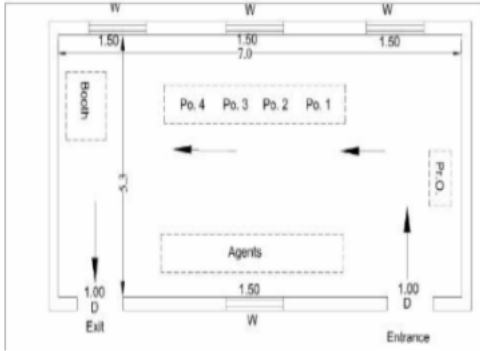

নির্বাচক নিবন্ধন আধিকারিকের স্বাক্ষর

Nazri Naksha

Google Map View

Polling Station Building Front View

Polling Station Front View

Cad View

Key MAP View

বিধানসভা নির্বাচনক্ষেত্রের নং, নাম : 95-বনগাঁ উত্তর  
ভাগ নং, নাম : 1-শ্রীধর পালের বাড়ী থেকে জি.ডি.এ কোয়ার্টার হয়ে ধীরেন রায়ের রাড়ী নিমাই বিশ্বাসের বাড়ী, চাকদা রোডের দক্ষিণ অংশ হয়ে পাঁচুগোপাল মিত্রের বাড়ী পর্যন্ত