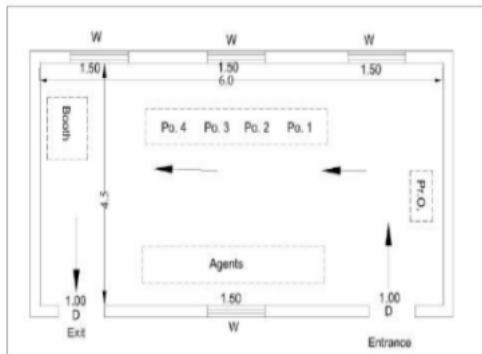

নির্বাচক নিবন্ধন আধিকারিকের স্বাক্ষর

Nazri Naksha

Google Map View

Polling Station Building Front View

Polling Station Front View

Cad View

Key MAP View

বিধানসভা নির্বাচনক্ষেত্রের নং, নাম : 95-বনগাঁ উত্তর
ভাগ নং, নাম : 1-সুভাষনগর ঈশানী ঘোষের বাড়ি থেকে প্রমথ বিশ্বাসের বাড়ী পর্যন্ত