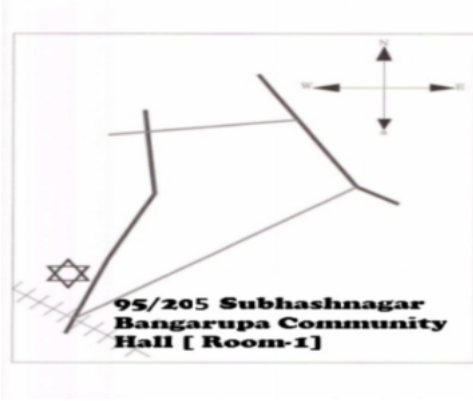

## নির্বাচক তালিকা 2026 S25 পশ্চিমবঙ্গ

বিধানসভা নির্বাচনক্ষেত্রের নং, নাম ও সংরক্ষণের স্থিতি : 95 - বনগাঁ উত্তর (তপশীলি জাতি)		অংশ নং : 205			
বিধানসভা নির্বাচনক্ষেত্রটি যে লোকসভা নির্বাচনক্ষেত্রের / ক্ষেত্রসমূহের অন্তর্ভুক্ত তার নং, নাম ও সংরক্ষণ স্থিতি : 14 - বনগাঁ (তপশীলি জাতি)					
1. সংশোধনের পূর্ণ বিবরণ					
সংশোধনের বৎসর :	2026	নির্বাচক তালিকার পরিচিতি :			
ভিত্তি তারিখ :	01-01-2026	বিশেষ নিবিড় সংশোধনী ২০২৬-এর চূড়ান্ত ভোটার তালিকা			
সংশোধনের প্রকৃতি :	বিশেষ নিবিড় সংশোধনী 2026				
প্রকাশনার তারিখ :	28-02-2026				
2. অংশ ও নির্বাচনী এলাকার পূর্ণ বিবরণ :					
অংশের ভাগ নং ও নাম :					
1-নন্দলাল ঘোষ রোডের দক্ষিণাংশে জোড়াপোষ্ট কিশোর সংঘ থেকে ২নংগেটের ইন্দুভূষণ দত্তের বাড়ী পর্যন্ত এবং বঙ্গরূপা প্রাইমারি স্কুল রোডের পূর্বাংশ, ঘোষ পাড়া, সুভাষ পল্লী		প্রধান শহর/গ্রাম	: বনগাঁ		
		ওয়ার্ড	: 012		
		থানা	: বনগাঁ		
		গ্রাম পঞ্চগয়েত	:		
		ব্লক	: বনগাঁ		
		মহকুমা	: বনগাঁ		
		জেলা	: উত্তর 24 পরগণা		
		পিন	: 743235		
3. ভোট গ্রহন কেন্দ্রের পূর্ণ বিবরণ :					
ভোট গ্রহন কেন্দ্রের নং, নাম :		ভোট গ্রহন কেন্দ্রের শ্রেণী :		সাধারণ	
205 - সুভাষনগর বঙ্গরূপা কমিউনিটি হল		এই অংশে সহায়ক ভোটগ্রহন কেন্দ্রের সংখ্যা		0	
ভোট গ্রহন কেন্দ্রের ঠিকানা :		:			
সুভাষনগর বঙ্গরূপা কমিউনিটি হল, রুম-1, সুভাষনগর					
4. নির্বাচকের সংখ্যা :					
প্রথম ক্রমিক নং	শেষ ক্রমিক নং	মোট সংখ্যা			
		পুরুষ	মহিলা	তৃতীয় লিঙ্গ	মোট
1	868	386	379	1	766

নির্বাচক নিবন্ধন আধিকারিকের স্বাক্ষর

Nazri Naksha

Google Map View

Polling Station Building Front View

Polling Station Front View

Cad View

Key MAP View

বিধানসভা নির্বাচনক্ষেত্রের নং, নাম : 95-বনগাঁ উত্তর  
ভাগ নং, নাম : 1-নন্দলাল ঘোষ রোডের দক্ষিণাংশে জোড়াপোষ্ট কিশোর সংঘ থেকে ২নংগেটের ইন্দুভূষণ দত্তর বাড়ী পর্যন্ত এবং বঙ্গরূপা প্রাইমারি স্কুল রোডের পূর্বাংশ, ঘোষ পাড়া, সুভাষ পল্লী