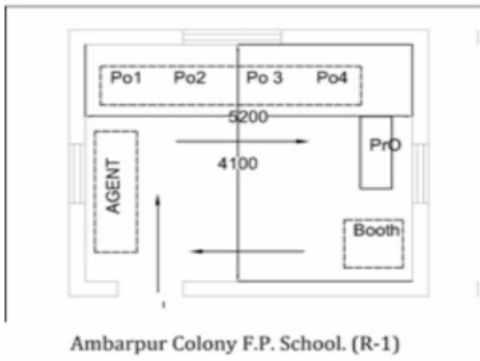

নির্বাচক নিবন্ধন আধিকারিকের স্বাক্ষর

Nazri Naksha

Google Map View

Polling Station Building Front View

Polling Station Front View

Cad View

Key MAP View

1 নাম : প্রমিলা সরকার স্বামীর নাম: গৌরচাঁদ সরকার বাড়ির নং : n0074 বয়স : 50 লিঙ্গ : মহিলা	CTG3207065 ফটো উপলব্ধ	2 নাম : পৌরচাঁদ সরকার পিতার নাম: ননীগোপাল সরকার বাড়ির নং : n0074 বয়স : 53 লিঙ্গ : পুরুষ	UEC1520634 ফটো উপলব্ধ	3 নাম : উমা কীর্তনীয়া স্বামীর নাম: ক্ষেত্রমোহন কীর্তনীয়া বাড়ির নং : n0074 বয়স : 76 লিঙ্গ : মহিলা	WB/13/084/450147 ফটো উপলব্ধ
4 নাম : পুলক ছৈয়াল পিতার নাম: কার্তিক ছৈয়াল বাড়ির নং : n0153 বয়স : 27 লিঙ্গ : পুরুষ	UEC1786300 ফটো উপলব্ধ	5 নাম : উজ্জ্বলা ছৈয়াল স্বামীর নাম: কার্তিক ছৈয়াল বাড়ির নং : n0052 বয়স : 40 লিঙ্গ : মহিলা	UEC1235019 ফটো উপলব্ধ	6 নাম : জয়ন্ত ছৈয়াল পিতার নাম: নিরঞ্জন ছৈয়াল বাড়ির নং : n0043 বয়স : 28 লিঙ্গ : পুরুষ	UEC1618370 ফটো উপলব্ধ
7 নাম : নির্মল ছৈয়াল পিতার নাম: নিরঞ্জন ছৈয়াল বাড়ির নং : N044 বয়স : 32 লিঙ্গ : পুরুষ	UEC1096213 ফটো উপলব্ধ	8 নাম : ভজন ছৈয়াল পিতার নাম: নন্দ ছৈয়াল বাড়ির নং : 44 বয়স : 35 লিঙ্গ : পুরুষ	UEC1096247 ফটো উপলব্ধ	9 নাম : সৃজন ছৈয়াল পিতার নাম: রঞ্জিত ছৈয়াল বাড়ির নং : n0044 বয়স : 29 লিঙ্গ : পুরুষ	UEC1691260 ফটো উপলব্ধ
10 নাম : আশালতা ছৈয়াল স্বামীর নাম: শঙ্কর ছৈয়াল বাড়ির নং : n0069 বয়স : 61 লিঙ্গ : মহিলা	WB/13/084/450114 ফটো উপলব্ধ	11 নাম : গোপাল ছৈয়াল পিতার নাম: শংকর ছৈয়াল বাড়ির নং : 70 বয়স : 34 লিঙ্গ : পুরুষ	UEC1096262 ফটো উপলব্ধ	12 নাম : নমিতা ছৈয়াল স্বামীর নাম: রনজিৎ ছৈয়াল বাড়ির নং : n0060 বয়স : 46 লিঙ্গ : মহিলা	CTG3319845 ফটো উপলব্ধ
13 নাম : শ্যামল বাছার পিতার নাম: ত্রিনাথ বাছার বাড়ির নং : এন0043 বয়স : 26 লিঙ্গ : পুরুষ	UEC1843986 ফটো উপলব্ধ	14 নাম : কার্তিক ছৈয়াল পিতার নাম: মনোরঞ্জন ছৈয়াল বাড়ির নং : n0052 বয়স : 42 লিঙ্গ : পুরুষ	CTG2843118 ফটো উপলব্ধ	15 নাম : শ্যামলী ছৈয়াল স্বামীর নাম: মনোরঞ্জন ছৈয়াল বাড়ির নং : n0052 বয়স : 68 লিঙ্গ : মহিলা	CTG0762971 ফটো উপলব্ধ
16 নাম : মনোরঞ্জন ছৈয়াল পিতার নাম: রামদাস ছৈয়াল বাড়ির নং : n0052 বয়স : 78 লিঙ্গ : পুরুষ	CTG0762963 ফটো উপলব্ধ	17 নাম : রনজিত ছৈয়াল পিতার নাম: তুফান ছৈয়াল বাড়ির নং : n0044 বয়স : 53 লিঙ্গ : পুরুষ	WB/13/084/450153 ফটো উপলব্ধ	18 নাম : দেবী ছৈয়াল পিতার নাম: দিলীপ ছৈয়াল বাড়ির নং : n0012 বয়স : 29 লিঙ্গ : মহিলা	UEC1618552 ফটো উপলব্ধ
19 নাম : শুভ ছৈয়াল পিতার নাম: দিলীপ ছৈয়াল বাড়ির নং : N0012 বয়স : 24 লিঙ্গ : পুরুষ	UEC1965268 ফটো উপলব্ধ	20 নাম : রুমা শিকদার (মজুমদার) স্বামীর নাম: ভোলা শিকদার বাড়ির নং : n0043 বয়স : 43 লিঙ্গ : মহিলা	CTG2827434 ফটো উপলব্ধ	21 নাম : রমা পাত্র স্বামীর নাম: সঞ্জয় পাত্র বাড়ির নং : n0043 বয়স : 43 লিঙ্গ : মহিলা	UEC0776674 ফটো উপলব্ধ
22 নাম : মঞ্জু বাছার স্বামীর নাম: ত্রিনাথ বাছার বাড়ির নং : n0043 বয়স : 41 লিঙ্গ : মহিলা	UEC1520733 ফটো উপলব্ধ	23 নাম : ত্রিনাথ বাছার পিতার নাম: শ্যামাচরন বাছার বাড়ির নং : n0043 বয়স : 55 লিঙ্গ : পুরুষ	WB/13/085/021381 ফটো উপলব্ধ	24 নাম : অঞ্জলী ছৈয়াল স্বামীর নাম: নিরঞ্জন ছৈয়াল বাড়ির নং : n0043 বয়স : 56 লিঙ্গ : মহিলা	WB/13/084/450103 ফটো উপলব্ধ
25 নাম : জয়া ছৈয়াল স্বামীর নাম: ভজন ছৈয়াল বাড়ির নং : n0043 বয়স : 34 লিঙ্গ : মহিলা	UEC1520626 ফটো উপলব্ধ	26 নাম : নিরঞ্জন ছৈয়াল পিতার নাম: নন্দ ছৈয়াল বাড়ির নং : n0043 বয়স : 64 লিঙ্গ : পুরুষ	WB/13/084/450212 ফটো উপলব্ধ	27 নাম : লিপিকা ছৈয়াল পিতার নাম: দিলীপ ছৈয়াল বাড়ির নং : n0012 বয়স : 35 লিঙ্গ : মহিলা	UEC0971523 ফটো উপলব্ধ
28 নাম : রিতা ছৈয়াল স্বামীর নাম: দিলীপ ছৈয়াল বাড়ির নং : n0012 বয়স : 52 লিঙ্গ : মহিলা	CTG1596782 ফটো উপলব্ধ	29 নাম : দিলীপ ছৈয়াল পিতার নাম: রামদাস ছৈয়াল বাড়ির নং : n0012 বয়স : 59 লিঙ্গ : পুরুষ	CTG0762880 ফটো উপলব্ধ	30 নাম : অনূপ ছৈয়াল পিতার নাম: গোপাল ছৈয়াল বাড়ির নং : 12 বয়স : 36 লিঙ্গ : পুরুষ	UEC1096114 ফটো উপলব্ধ