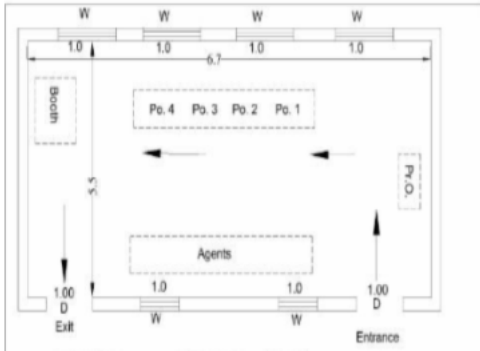

নির্বাচক নিবন্ধন আধিকারিকের স্বাক্ষর

Nazri Naksha

Google Map View

Polling Station Building Front View

Polling Station Front View

Cad View

Key MAP View

বিধানসভা নির্বাচনক্ষেত্রের নং, নাম : 95-বনগাঁও গুন্ডার
ভাগ নং, নাম : 1-2নং রেলগেট, পশ্চিমপাড়া, চড়কতলার কিয়দাংশ