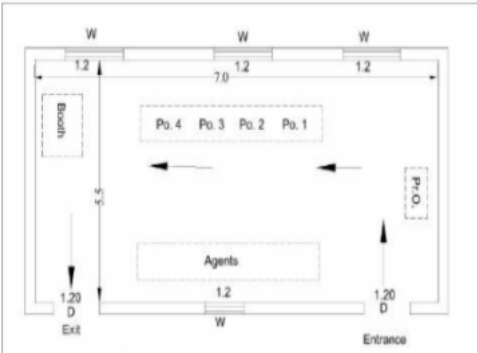

নির্বাচক নিবন্ধন আধিকারিকের স্বাক্ষর

Nazri Naksha

Google Map View

Polling Station Building Front View

Polling Station Front View

Cad View

Key MAP View

বিধানসভা নির্বাচনক্ষেত্রের নং, নাম : 95-বনগাঁ উত্তর  
ভাগ নং, নাম : 1-নন্দদুলাল রোড, সুভাষনগর উপেন ঘোষের বাড়ি থেকে মাঠপাড়