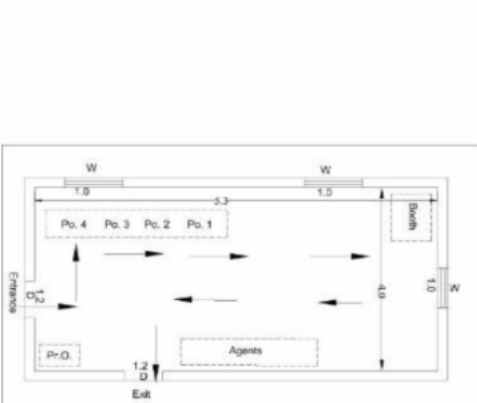

নির্বাচক নিবন্ধন আধিকারিকের স্বাক্ষর

Nazri Naksha

Google Map View

Polling Station Building Front View

Polling Station Front View

Cad View

Key MAP View

বিধানসভা নির্বাচনক্ষেত্রের নং, নাম : 95-বনগাঁ উত্তর  
ভাগ নং, নাম : 1-রেল কলোনী পাড়া, ঢাকাপাড়া