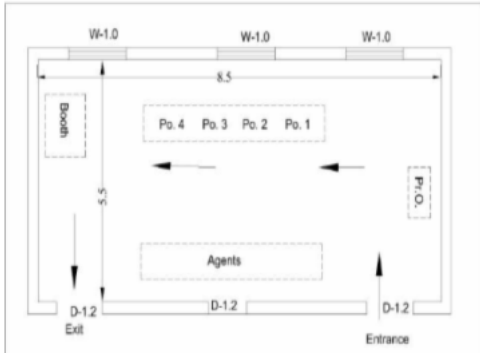

নির্বাচক নিবন্ধন আধিকারিকের স্বাক্ষর

Nazri Naksha

Google Map View

Polling Station Building Front View

Polling Station Front View

Cad View

Key MAP View

বিধানসভা নির্বাচনক্ষেত্রের নং, নাম : 95-বনগাঁ উত্তর
 ভাগ নং, নাম : 1-রামনগর রোড, কোড়ার বাগান, যশোহর রোড পূর্বদিক (আংশিক), কোড়ার বাগান, রামনগর রোড উত্তর দিক (আংশিক)