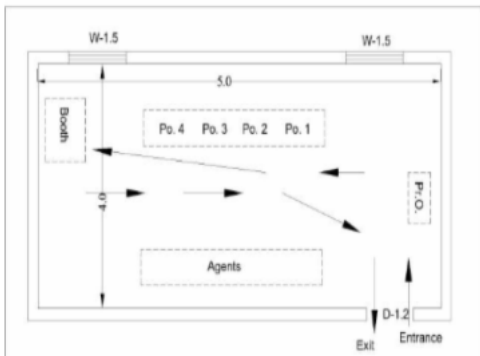

নির্বাচক নিবন্ধন আধিকারিকের স্বাক্ষর

Nazri Naksha

Google Map View

Polling Station Building Front View

Polling Station Front View

Cad View

Key MAP View

বিধানসভা নির্বাচনক্ষেত্রের নং, নাম : 95-বনগাঁ উত্তর  
 ভাগ নং, নাম : 1-রায়বেকারির ডানদিক দিয়ে গোপাল হালদারের বাড়ি থেকে মাঝের পাড়া ডানদিক দিয়ে রামনগর রোড হয়ে বাছাড় বাড়ি হতে মোদক বাড়ি হয়ে মদন হালদারের বাড়ি পর্যন্ত