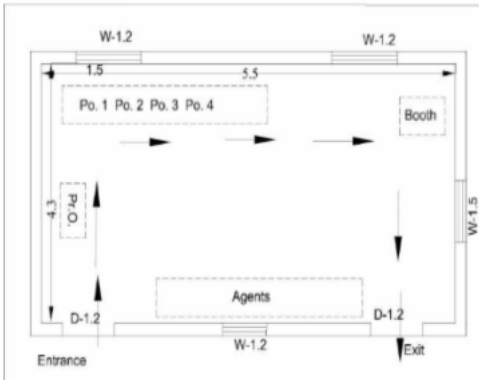

নির্বাচক নিবন্ধন আধিকারিকের স্বাক্ষর

Nazri Naksha

Google Map View

Polling Station Building Front View

Polling Station Front View

Cad View

Key MAP View

বিধানসভা নির্বাচনক্ষেত্রের নং, নাম : 95-বনগাঁ উত্তর
ভাগ নং, নাম : 1-শিমুলতলা রোডের দক্ষিণাংশ