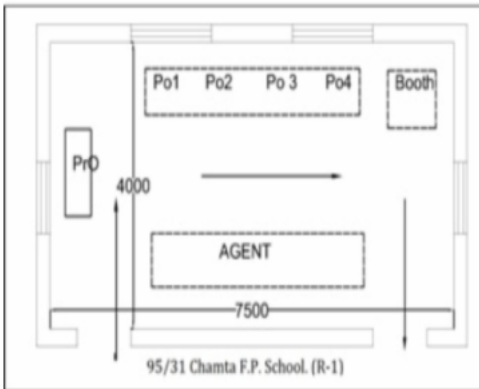

নির্বাচক নিবন্ধন আধিকারিকের স্বাক্ষর

Nazri Naksha

Google Map View

Polling Station Building Front View

Polling Station Front View

Cad View

Key MAP View

1 নাম : বীনা মন্ডল স্বামীর নাম: বিশ্বজিৎ মন্ডল বাড়ির নং : 272 বয়স : 34 লিঙ্গ : মহিলা	UEC1170497 ফটো উপলব্ধ	2 নাম : বিশ্বনাথ বিশ্বাস পিতার নাম: কৃষ্ণপদ বিশ্বাস বাড়ির নং : এন0089 বয়স : 52 লিঙ্গ : পুরুষ	UEC2276210 ফটো উপলব্ধ	3 নাম : তহমিনা খাতুন স্বামীর নাম: শহিদ মন্ডল বাড়ির নং : n0215 বয়স : 31 লিঙ্গ : মহিলা	NRC1492099 ফটো উপলব্ধ
4 নাম : ইস্রাফুল মন্ডল পিতার নাম: অতিয়ার মন্ডল বাড়ির নং : n0221 বয়স : 27 লিঙ্গ : পুরুষ	UEC1808153 ফটো উপলব্ধ	5 নাম : সৌরভ অধিকারী পিতার নাম: গৌরাজ অধিকারী বাড়ির নং : n0077 বয়স : 30 লিঙ্গ : পুরুষ	UEC1621796 ফটো উপলব্ধ	6 নাম : পাপিয়া অধিকারী পিতার নাম: হ্যারি অধিকারী বাড়ির নং : এন12 বয়স : 25 লিঙ্গ : মহিলা	UEC2084887 ফটো উপলব্ধ
7 নাম : শিবু অধিকারী পিতার নাম: কানাই লাল অধিকারী বাড়ির নং : n0077 বয়স : 46 লিঙ্গ : পুরুষ	HCL3705399 ফটো উপলব্ধ	8 নাম : গৌরাজ অধিকারী পিতার নাম: কানাই অধিকারী বাড়ির নং : n0077 বয়স : 48 লিঙ্গ : পুরুষ	HCL0025734 ফটো উপলব্ধ	9 নাম : জয়শ্রী অধিকারী স্বামীর নাম: হরি অধিকারী বাড়ির নং : n0077 বয়স : 46 লিঙ্গ : মহিলা	HCL3795473 ফটো উপলব্ধ
10 নাম : হরি অধিকারী পিতার নাম: কানাই অধিকারী বাড়ির নং : n0077 বয়স : 56 লিঙ্গ : পুরুষ	WB/13/085/003285 ফটো উপলব্ধ	11 নাম : কানাইলাল অধিকারী পিতার নাম: জগবন্ধু অধিকারী বাড়ির নং : n0077 বয়স : 86 লিঙ্গ : পুরুষ	WB/13/085/003010 ফটো উপলব্ধ	12 নাম : হানিফা আক্তার পিতার নাম: হালিমা মন্ডল বাড়ির নং : এন28 বয়স : 23 লিঙ্গ : মহিলা	UEC2084853 ফটো উপলব্ধ
13 নাম : রেহেনা কাজী স্বামীর নাম: দীন মহম্মদ কাজী বাড়ির নং : 0174 বয়স : 31 লিঙ্গ : মহিলা	UEC1621879 ফটো উপলব্ধ	14 নাম : দীন মহম্মদ কাজী মায়ের নাম: ছামাদ কাজী বাড়ির নং : 0174 বয়স : 33 লিঙ্গ : পুরুষ	UEC1480128 ফটো উপলব্ধ	15 নাম : পারভিনা কাজী স্বামীর নাম: আমিনুর কাজী বাড়ির নং : n0204 বয়স : 37 লিঙ্গ : মহিলা	UEC1712348 ফটো উপলব্ধ
16 নাম : সেলিমা মন্ডল স্বামীর নাম: সুজাউদ্দিন মন্ডল বাড়ির নং : এন12 বয়স : 34 লিঙ্গ : মহিলা	WKM1023597 ফটো উপলব্ধ	17 নাম : রিনা খাতুন স্বামীর নাম: আলমগীর মন্ডল বাড়ির নং : n0211 বয়স : 28 লিঙ্গ : মহিলা	UEC1804244 ফটো উপলব্ধ	18 নাম : তাজু মন্ডল পিতার নাম: সেলিম আলি মন্ডল বাড়ির নং : এন0030 বয়স : 23 লিঙ্গ : পুরুষ	UEC2147593 ফটো উপলব্ধ
19 নাম : রাকিবুল মন্ডল পিতার নাম: আব্দুল আলিম মন্ডল বাড়ির নং : N0030 বয়স : 25 লিঙ্গ : পুরুষ	UEC1971357 ফটো উপলব্ধ	20 নাম : জরিলা খাতুন মন্ডল স্বামীর নাম: মাল্লাত মন্ডল বাড়ির নং : n0169 বয়স : 39 লিঙ্গ : মহিলা	HCL3781564 ফটো উপলব্ধ	21 নাম : অভিজিৎ বর্মা পিতার নাম: বীরপল বর্মা বাড়ির নং : 136 বয়স : 32 লিঙ্গ : পুরুষ	UEC1370808 ফটো উপলব্ধ
22 নাম : রিজিয়া বিবি স্বামীর নাম: মতিয়ার রহমান মন্ডল বাড়ির নং : n0030 বয়স : 40 লিঙ্গ : মহিলা	HCL3705415 ফটো উপলব্ধ	23 নাম : আনজুরা বিবি স্বামীর নাম: আব্দুল আলিম মন্ডল বাড়ির নং : 136 বয়স : 56 লিঙ্গ : মহিলা	HCL1938117 ফটো উপলব্ধ	24 নাম : মতিয়ার রহঃ মন্ডল পিতার নাম: মুজিবর মন্ডল বাড়ির নং : n0030 বয়স : 51 লিঙ্গ : পুরুষ	WB/13/085/003584 ফটো উপলব্ধ
25 নাম : আলমগীর মন্ডল মায়ের নাম: আনজুরা খাতুন মন্ডল বাড়ির নং : 136 বয়স : 34 লিঙ্গ : পুরুষ	UEC1370790 ফটো উপলব্ধ	26 নাম : অতিয়ার মন্ডল পিতার নাম: মুজিবর মন্ডল বাড়ির নং : 136 বয়স : 61 লিঙ্গ : পুরুষ	HCL1937267 ফটো উপলব্ধ	27 নাম : আঃ আলিম মন্ডল পিতার নাম: মুজিবর মন্ডল বাড়ির নং : n0030 বয়স : 66 লিঙ্গ : পুরুষ	WB/13/085/003419 ফটো উপলব্ধ
28 নাম : মনচিয়ার বিবি স্বামীর নাম: মুজিবর মন্ডল বাড়ির নং : n0030 বয়স : 71 লিঙ্গ : মহিলা	HCL1937168 ফটো উপলব্ধ	29 নাম : রুকিয়া বিবি স্বামীর নাম: ছামসের মন্ডল বাড়ির নং : 136 বয়স : 79 লিঙ্গ : মহিলা	HCL1937127 ফটো উপলব্ধ	30 নাম : সেলিম আলি মন্ডল পিতার নাম: ওহাব মন্ডল বাড়ির নং : n0030 বয়স : 43 লিঙ্গ : পুরুষ	HCL3704749 ফটো উপলব্ধ