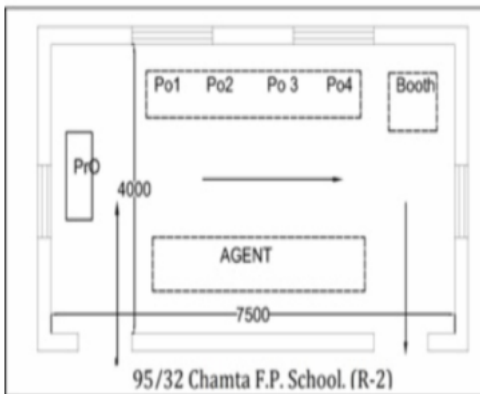

নির্বাচক নিবন্ধন আধিকারিকের স্বাক্ষর

Nazri Naksha

Google Map View

Polling Station Building Front View

Polling Station Front View

Cad View

Key MAP View

1 নাম : সালেহার বিবি স্বামীর নাম: জাফর মন্ডল বাড়ির নং : n0105 বয়স : 63 লিঙ্গ : মহিলা	HCL1936814 ফটো উপলব্ধ	2 নাম : জাফর আলী মন্ডল পিতার নাম: খোদাবকস মন্ডল বাড়ির নং : n0105 বয়স : 69 লিঙ্গ : পুরুষ	WB/13/085/003314 ফটো উপলব্ধ	3 নাম : জাহিমা বিবি স্বামীর নাম: আবদুল কাশেম মন্ডল বাড়ির নং : n0105 বয়স : 61 লিঙ্গ : মহিলা	HCL1937499 ফটো উপলব্ধ
4 নাম : সাহানারা বিবি স্বামীর নাম: জহর আলি মন্ডল বাড়ির নং : n0131 বয়স : 40 লিঙ্গ : মহিলা	UEC0837872 ফটো উপলব্ধ	5 নাম : মৌসুমী খাতুন পিতার নাম: আশাদুল মন্ডল বাড়ির নং : n0209 বয়স : 33 লিঙ্গ : মহিলা	UEC1712488 ফটো উপলব্ধ	6 নাম : রজিনা খাতুন বিবি স্বামীর নাম: জুলফিকার বাড়ির নং : n0218 বয়স : 39 লিঙ্গ : মহিলা	UEC1712579 ফটো উপলব্ধ
7 নাম : খালেদা খাতুন পিতার নাম: আমিনুর তরফদার বাড়ির নং : n0249 বয়স : 26 লিঙ্গ : মহিলা	UEC1808310 ফটো উপলব্ধ	8 নাম : ওলিমা খাঁন স্বামীর নাম: হজরত খাঁন বাড়ির নং : n0198 বয়স : 39 লিঙ্গ : মহিলা	HCL3826609 ফটো উপলব্ধ	9 নাম : মিনহাজুল মন্ডল পিতার নাম: আক্তার মন্ডল বাড়ির নং : n0243 বয়স : 26 লিঙ্গ : পুরুষ	UEC1808260 ফটো উপলব্ধ
10 নাম : সরলা স্বামীর নাম: সুকৃতি মন্ডল বাড়ির নং : NO 75 বয়স : 76 লিঙ্গ : মহিলা	XCZ2274678 ফটো উপলব্ধ	11 নাম : রাজ অধিকারি পিতার নাম: রমেশ অধিকারি বাড়ির নং : এন0030 বয়স : 23 লিঙ্গ : পুরুষ	UEC2193761 ফটো উপলব্ধ	12 নাম : রহিত অধিকারী মায়ের নাম: রমা অধিকারী বাড়ির নং : এন0030 বয়স : 22 লিঙ্গ : পুরুষ	UEC2161024 ফটো উপলব্ধ
13 নাম : অমৃত অধিকারী পিতার নাম: অনিল চন্দ্র অধিকারী বাড়ির নং : n0031 বয়স : 31 লিঙ্গ : পুরুষ	UEC1240704 ফটো উপলব্ধ	14 নাম : লক্ষন অধিকারী পিতার নাম: অনিল অধিকারী বাড়ির নং : n0031 বয়স : 39 লিঙ্গ : পুরুষ	HCL3509189 ফটো উপলব্ধ	15 নাম : ললিতা অধিকারী স্বামীর নাম: অনিল অধিকারী বাড়ির নং : n0031 বয়স : 61 লিঙ্গ : মহিলা	HCL1934371 ফটো উপলব্ধ
Q 16 নাম : রবীন্দ্রাথ অধিকারী পিতার নাম: অতুল অধিকারী বাড়ির নং : n0030 বয়স : 32 লিঙ্গ : পুরুষ	UEC1240761 ফটো উপলব্ধ	17 নাম : রমা অধিকারী স্বামীর নাম: রামচন্দ্র অধিকারী বাড়ির নং : n0030 বয়স : 40 লিঙ্গ : মহিলা	HCL3705332 ফটো উপলব্ধ	18 নাম : রাম চন্দ্র অধিকারী পিতার নাম: অতুল চন্দ্র অধিকারী বাড়ির নং : n0030 বয়স : 43 লিঙ্গ : পুরুষ	HCL3033081 ফটো উপলব্ধ
19 নাম : পুষ্প অধিকারী স্বামীর নাম: রমেশ অধিকারী বাড়ির নং : n0030 বয়স : 46 লিঙ্গ : মহিলা	MTK2063139 ফটো উপলব্ধ	20 নাম : মঞ্জুরাণী অধিকারী স্বামীর নাম: অতুল অধিকারী বাড়ির নং : n0030 বয়স : 71 লিঙ্গ : মহিলা	WB/13/085/003196 ফটো উপলব্ধ	21 নাম : অতুলচন্দ্র অধিকারী পিতার নাম: অবিনাশ অধিকারী বাড়ির নং : n0030 বয়স : 79 লিঙ্গ : পুরুষ	WB/13/085/003086 ফটো উপলব্ধ
22 নাম : ইনছান আলি তরফদার পিতার নাম: সাইফুর জামান তরফদার বাড়ির নং : এন63 বয়স : 23 লিঙ্গ : পুরুষ	UEC2034221 ফটো উপলব্ধ	23 নাম : ফরিদা ইয়াছমিন মন্ডল স্বামীর নাম: সাদিক মন্ডল বাড়ির নং : n0220 বয়স : 31 লিঙ্গ : মহিলা	UEC1712595 ফটো উপলব্ধ	24 নাম : শ্রীমতী কেশিয়ার স্বামীর নাম: সুফল কেশিয়ার বাড়ির নং : 022 বয়স : 35 লিঙ্গ : মহিলা	NEY1727338 ফটো উপলব্ধ
25 নাম : সুকদেব কেশিয়ার পিতার নাম: হরিচাঁদ কেশিয়ার বাড়ির নং : 0028 বয়স : 33 লিঙ্গ : পুরুষ	UEC1371392 ফটো উপলব্ধ	26 নাম : পার্বতী কেশিয়ার পিতার নাম: সুদন কেশিয়ার বাড়ির নং : 25 বয়স : 35 লিঙ্গ : মহিলা	UEC1100049 ফটো উপলব্ধ	27 নাম : সুফল কেশিয়ার পিতার নাম: সুদন কেশিয়ার বাড়ির নং : n0022 বয়স : 40 লিঙ্গ : পুরুষ	UEC0876177 ফটো উপলব্ধ
28 নাম : সুচিত্রা কেশিয়ার স্বামীর নাম: সুদন কেশিয়ার বাড়ির নং : n0022 বয়স : 59 লিঙ্গ : মহিলা	WB/13/085/003137 ফটো উপলব্ধ	29 নাম : কাজলী সাধু স্বামীর নাম: বসুদেব কুণ্ড বাড়ির নং : 0168 বয়স : 30 লিঙ্গ : মহিলা	RHC1724889 ফটো উপলব্ধ	30 নাম : সুমিত্রা কেশিয়ার স্বামীর নাম: হরিচাঁদ কেশিয়ার বাড়ির নং : n0028 বয়স : 55 লিঙ্গ : মহিলা	WB/13/085/003455 ফটো উপলব্ধ