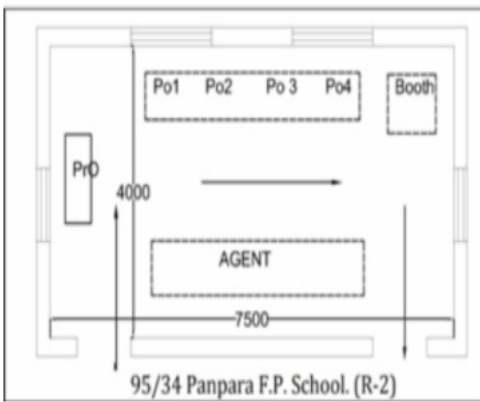

নির্বাচক নিবন্ধন আধিকারিকের স্বাক্ষর

Nazri Naksha

Google Map View

Polling Station Building Front View

Polling Station Front View

Cad View

Key MAP View

বিধানসভা নির্বাচনক্ষেত্রের নং, নাম : 95-বনগাঁ উত্তর
ভাগ নং, নাম : 1-পানপাড়া (সমগ্র) ব্যাসপুর(অংশ) চামটা(অংশ)