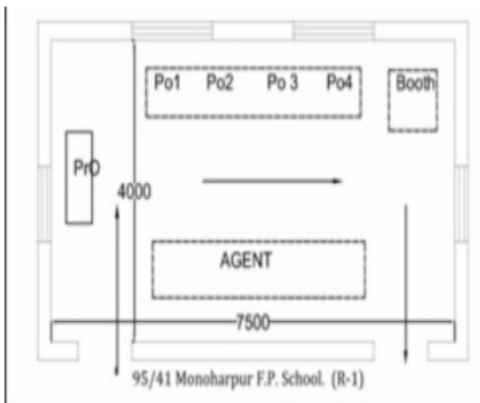

নির্বাচক নিবন্ধন আধিকারিকের স্বাক্ষর

Nazri Naksha

Google Map View

Polling Station Building Front View

Polling Station Front View

Cad View

Key MAP View

1 নাম : রোমজান আলী মন্ডল পিতার নাম : আমজাদ আলী মন্ডল বাড়ির নং : 0141 বয়স : 40 লিঙ্গ : পুরুষ	UEC1196542 ফটো উপলব্ধ	2 নাম : ইমান আলী মন্ডল পিতার নাম : আমজাদ আলী মন্ডল বাড়ির নং : 0141 বয়স : 36 লিঙ্গ : পুরুষ	UEC1196567 ফটো উপলব্ধ	3 নাম : ফিরোজা বিবি স্বামীর নাম : ফকির আহমদ মন্ডল বাড়ির নং : 132 বয়স : 75 লিঙ্গ : মহিলা	HCL1617067 ফটো উপলব্ধ
4 নাম : আলী হোসেন মন্ডল পিতার নাম : সজাউদ্দিন মন্ডল বাড়ির নং : 137 বয়স : 59 লিঙ্গ : পুরুষ	HCL0042135 ফটো উপলব্ধ	5 নাম : অজিফা বিবি স্বামীর নাম : জলিল মন্ডল বাড়ির নং : n0127 বয়স : 44 লিঙ্গ : মহিলা	HCL3706835 ফটো উপলব্ধ	6 নাম : মেহেদি হাসান মন্ডল পিতার নাম : আলি হোসেন মন্ডল বাড়ির নং : 137 বয়স : 36 লিঙ্গ : পুরুষ	UEC1104470 ফটো উপলব্ধ
7 নাম : রওসনারা খাতুন স্বামীর নাম : আনার আলি মন্ডল বাড়ির নং : বয়স : 45 লিঙ্গ : মহিলা	UEC0971093 ফটো উপলব্ধ	8 নাম : আবুল ইত্তাজ মন্ডল পিতার নাম : মোঃ আতিয়ার রহমান মন্ডল বাড়ির নং : এন0073 বয়স : 20 লিঙ্গ : পুরুষ	UEC2282416 ফটো উপলব্ধ	9 নাম : মেহেন্নেছা বিবি স্বামীর নাম : আলী হোসেন বাড়ির নং : 137 বয়স : 60 লিঙ্গ : মহিলা	HCL0042127 ফটো উপলব্ধ
10 নাম : পারভিন নাহার মন্ডল স্বামীর নাম : খলিল মন্ডল বাড়ির নং : n0136 বয়স : 41 লিঙ্গ : মহিলা	UEC1624725 ফটো উপলব্ধ	11 নাম : কমলা খাতুন পিতার নাম : অদুত মন্ডল বাড়ির নং : n0220 বয়স : 26 লিঙ্গ : মহিলা	UEC1784701 ফটো উপলব্ধ	12 নাম : কিতাব আলি বিশ্বাস পিতার নাম : আবুসামা বিশ্বাস বাড়ির নং : 132 বয়স : 28 লিঙ্গ : পুরুষ	UEC1625029 ফটো উপলব্ধ
13 নাম : শাহাজান মন্ডল পিতার নাম : হানেফ আলী মন্ডল বাড়ির নং : 0137 বয়স : 32 লিঙ্গ : পুরুষ	UEC1196427 ফটো উপলব্ধ	14 নাম : খয়রুননেছা বিবি স্বামীর নাম : নাজিমউদ্দিন মন্ডল বাড়ির নং : n0136 বয়স : 75 লিঙ্গ : মহিলা	WB/13/085/012277 ফটো উপলব্ধ	15 নাম : হাসান মন্ডল পিতার নাম : নাজিমউদ্দিন মন্ডল বাড়ির নং : 266 বয়স : 34 লিঙ্গ : পুরুষ	UEC1056175 ফটো উপলব্ধ
16 নাম : রাজ্জাক মন্ডল পিতার নাম : সৈয়দ আলী মন্ডল বাড়ির নং : 266 বয়স : 70 লিঙ্গ : পুরুষ	HCL0045542 ফটো উপলব্ধ	17 নাম : রাহামিন মন্ডল পিতার নাম : রাজ্জাক মন্ডল বাড়ির নং : 0136 বয়স : 30 লিঙ্গ : পুরুষ	UEC1377365 ফটো উপলব্ধ	18 নাম : নাজিমউদ্দিন মন্ডল পিতার নাম : সৈয়দ আলী মন্ডল বাড়ির নং : 266 বয়স : 65 লিঙ্গ : পুরুষ	HCL0045559 ফটো উপলব্ধ
19 নাম : রহিমা স্বামীর নাম : রাজ্জাক মন্ডল বাড়ির নং : n0136 বয়স : 61 লিঙ্গ : মহিলা	WB/13/085/012275 ফটো উপলব্ধ	20 নাম : খলিল মণ্ডল পিতার নাম : নাজিম উদ্দিন মণ্ডল বাড়ির নং : n0136 বয়স : 44 লিঙ্গ : পুরুষ	UEC0124065 ফটো উপলব্ধ	21 নাম : কামাল হোসেন মন্ডল পিতার নাম : নাজিম উদ্দিন মন্ডল বাড়ির নং : 266 বয়স : 38 লিঙ্গ : পুরুষ	UEC0980417 ফটো উপলব্ধ
22 নাম : আকরুন্নেছা স্বামীর নাম : আকমান মন্ডল বাড়ির নং : n0137 বয়স : 61 লিঙ্গ : মহিলা	WB/13/085/012709 ফটো উপলব্ধ	23 নাম : হানেফআলী মন্ডল পিতার নাম : আজ্জেরুদ মন্ডল বাড়ির নং : n0137 বয়স : 57 লিঙ্গ : পুরুষ	WB/13/085/012437 ফটো উপলব্ধ	24 নাম : সাহানারাবিবি স্বামীর নাম : হানেফ মন্ডল বাড়ির নং : n0137 বয়স : 51 লিঙ্গ : মহিলা	WB/13/085/012711 ফটো উপলব্ধ
25 নাম : মেহেবুব মন্ডল পিতার নাম : আলীহোসেন মন্ডল বাড়ির নং : 137 বয়স : 29 লিঙ্গ : পুরুষ	UEC1526045 ফটো উপলব্ধ	26 নাম : জসিম আলি মন্ডল পিতার নাম : হানেফ আলি মন্ডল বাড়ির নং : n0137 বয়স : 29 লিঙ্গ : পুরুষ	UEC1624980 ফটো উপলব্ধ	27 নাম : আরজিনা খাতুন পিতার নাম : আজিফার মন্ডল বাড়ির নং : n0122 বয়স : 29 লিঙ্গ : মহিলা	UEC1779297 ফটো উপলব্ধ
28 নাম : ইয়ানুর খাতুন স্বামীর নাম : সারিয়েত তরফদার বাড়ির নং : n0229 বয়স : 28 লিঙ্গ : মহিলা	UEC1779313 ফটো উপলব্ধ	29 নাম : জাহানারা খাতুন পিতার নাম : মসলেম মন্ডল বাড়ির নং : 55 বয়স : 39 লিঙ্গ : মহিলা	MWR2678720 ফটো উপলব্ধ	30 নাম : আলিয়া বিবি পিতার নাম : ফকির আহমদ মন্ডল বাড়ির নং : n0122 বয়স : 37 লিঙ্গ : মহিলা	HCL3072634 ফটো উপলব্ধ