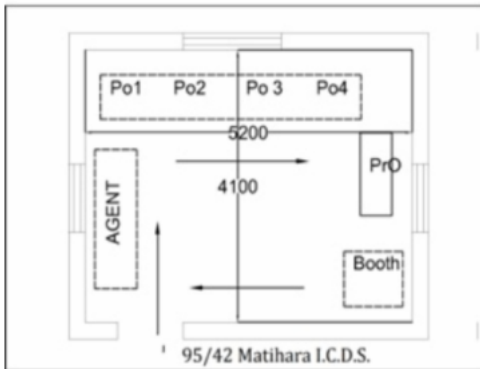

নির্বাচক নিবন্ধন আধিকারিকের স্বাক্ষর

Nazri Naksha

Google Map View

Polling Station Building Front View

Polling Station Front View

Cad View

Key MAP View

1 নাম : মুন্সিরা বিবি স্বামীর নাম: জিয়ারুল মণ্ডল বাড়ির নং : 0194 বয়স : 44 লিঙ্গ : মহিলা	UEC1378223 ফটো উপলব্ধ	2 নাম : আইছনবিবি স্বামীর নাম: ফকির আহম্মদ মন্ডল বাড়ির নং : n0092 বয়স : 64 লিঙ্গ : মহিলা	UEC2402188 ফটো উপলব্ধ	3 নাম : নুরজাহান বিবি স্বামীর নাম: গোলাম রসুল মণ্ডল বাড়ির নং : n0150 বয়স : 66 লিঙ্গ : মহিলা	WB/13/085/012112 ফটো উপলব্ধ
4 নাম : আছিম বিবি স্বামীর নাম: হাসান মণ্ডল বাড়ির নং : 0187 বয়স : 47 লিঙ্গ : মহিলা	UEC1377605 ফটো উপলব্ধ	5 নাম : মাছুরা বিবি স্বামীর নাম: আমিরুল তরফদার বাড়ির নং : 0195 বয়স : 34 লিঙ্গ : মহিলা	UEC1378231 ফটো উপলব্ধ	6 নাম : রহিমা বিবি স্বামীর নাম: মোহাম্মদ মন্ডল বাড়ির নং : n0051 বয়স : 86 লিঙ্গ : মহিলা	HCL1616341 ফটো উপলব্ধ
7 নাম : রওশোনারা স্বামীর নাম: মোসলেম মন্ডল বাড়ির নং : n0051 বয়স : 56 লিঙ্গ : মহিলা	WB/13/085/012658 ফটো উপলব্ধ	8 নাম : ওসমান মন্ডল পিতার নাম: মহোম্মদ মন্ডল বাড়ির নং : n0051 বয়স : 57 লিঙ্গ : পুরুষ	WB/13/085/012544 ফটো উপলব্ধ	9 নাম : সাহেদা স্বামীর নাম: ওসমান মন্ডল বাড়ির নং : n0051 বয়স : 54 লিঙ্গ : মহিলা	WB/13/085/012657 ফটো উপলব্ধ
10 নাম : রেহেনা খাতুন মন্ডল স্বামীর নাম: উম্মর মন্ডল বাড়ির নং : n0077 বয়স : 42 লিঙ্গ : মহিলা	HCL3073475 ফটো উপলব্ধ	11 নাম : ফেরজা বিবি স্বামীর নাম: আক্তার মন্ডল বাড়ির নং : n0077 বয়স : 37 লিঙ্গ : মহিলা	UEC0981506 ফটো উপলব্ধ	12 নাম : ইউছুব আলী মন্ডল পিতার নাম: মোক্তার মন্ডল বাড়ির নং : n0077 বয়স : 35 লিঙ্গ : পুরুষ	UEC0879924 ফটো উপলব্ধ
13 নাম : আক্তার মণ্ডল পিতার নাম: আলতাভ মণ্ডল বাড়ির নং : 197 বয়স : 50 লিঙ্গ : পুরুষ	HCL1616457 ফটো উপলব্ধ	14 নাম : মজানুর মণ্ডল পিতার নাম: আলতাপ মণ্ডল বাড়ির নং : 0088 বয়স : 31 লিঙ্গ : পুরুষ	UEC1378066 ফটো উপলব্ধ	15 নাম : আমেনাবিবি স্বামীর নাম: রতন মন্ডল বাড়ির নং : n0077 বয়স : 91 লিঙ্গ : মহিলা	WB/13/085/012685 ফটো উপলব্ধ
16 নাম : মোক্তার মন্ডল পিতার নাম: রতন মন্ডল বাড়ির নং : n0077 বয়স : 66 লিঙ্গ : পুরুষ	WB/13/085/012331 ফটো উপলব্ধ	17 নাম : এসমাতারাবিবি স্বামীর নাম: মোক্তার মন্ডল বাড়ির নং : n0077 বয়স : 59 লিঙ্গ : মহিলা	WB/13/085/012690 ফটো উপলব্ধ	18 নাম : উম্মর মন্ডল পিতার নাম: রতন মন্ডল বাড়ির নং : n0077 বয়স : 57 লিঙ্গ : পুরুষ	WB/13/085/012564 ফটো উপলব্ধ
19 নাম : মনোয়ারাবিবি স্বামীর নাম: আব্দুলছাত্তার মন্ডল বাড়ির নং : n0069 বয়স : 79 লিঙ্গ : মহিলা	WB/13/085/012713 ফটো উপলব্ধ	20 নাম : ছামাদ মন্ডল পিতার নাম: আব্দুলছাত্তার মন্ডল বাড়ির নং : n0069 বয়স : 55 লিঙ্গ : পুরুষ	WB/13/085/012818 ফটো উপলব্ধ	21 নাম : রেজাউল মন্ডল পিতার নাম: ছামাদ মন্ডল বাড়ির নং : 73 বয়স : 33 লিঙ্গ : পুরুষ	UEC1105055 ফটো উপলব্ধ
22 নাম : রওশোনারাবিবি স্বামীর নাম: সামাদ মন্ডল বাড়ির নং : n0069 বয়স : 51 লিঙ্গ : মহিলা	WB/13/085/012714 ফটো উপলব্ধ	23 নাম : জামিনা মন্ডল স্বামীর নাম: জামাল মন্ডল বাড়ির নং : n0069 বয়স : 44 লিঙ্গ : মহিলা	HCL2658292 ফটো উপলব্ধ	24 নাম : ইসমাইল মন্ডল স্বামীর নাম: মনোয়ারা বিবি বাড়ির নং : 73 বয়স : 41 লিঙ্গ : পুরুষ	UEC1105048 ফটো উপলব্ধ
25 নাম : সেলিম মণ্ডল পিতার নাম: সামাদ মণ্ডল বাড়ির নং : 0069 বয়স : 30 লিঙ্গ : পুরুষ	UEC1378017 ফটো উপলব্ধ	26 নাম : রুবিনা মন্ডল স্বামীর নাম: আমিরুল মন্ডল বাড়ির নং : n0068 বয়স : 36 লিঙ্গ : মহিলা	UEC1625193 ফটো উপলব্ধ	27 নাম : হালিমা খাতুন পিতার নাম: ইমান আলি সেখ বাড়ির নং : n0122 বয়স : 29 লিঙ্গ : মহিলা	UEC1625185 ফটো উপলব্ধ
28 নাম : সুফিয়াবিবি স্বামীর নাম: ইমান মন্ডল বাড়ির নং : n0122 বয়স : 57 লিঙ্গ : মহিলা	WB/13/085/012694 ফটো উপলব্ধ	29 নাম : সাইফুল আলি মন্ডল পিতার নাম: ছাত্তার মন্ডল বাড়ির নং : n0117 বয়স : 35 লিঙ্গ : পুরুষ	UEC0981233 ফটো উপলব্ধ	30 নাম : রমেশ চন্দ্র রায় পিতার নাম: ফনিভবন রায় বাড়ির নং : n0117 বয়স : 42 লিঙ্গ : পুরুষ	HCL2657278 ফটো উপলব্ধ