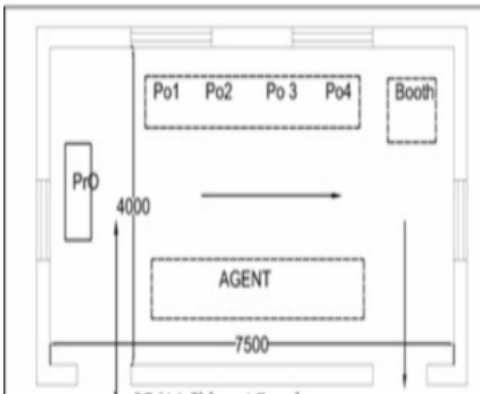

নির্বাচক নিবন্ধন আধিকারিকের স্বাক্ষর

Nazri Naksha

Google Map View

Polling Station Building Front View

Polling Station Front View

Cad View

Key MAP View

1 নাম : ইরসাদ আলি মন্ডল পিতার নাম: আয়ুব আলি মন্ডল বাড়ির নং : n0306 বয়স : 26 লিঙ্গ : পুরুষ	UEC1780030 ফটো উপলব্ধ	2 নাম : কনিকা (সরকার) দাস স্বামীর নাম: উৎপল দাস বাড়ির নং : n0300 বয়স : 27 লিঙ্গ : মহিলা	UEC1779982 ফটো উপলব্ধ	3 নাম : রুপা (হালদার) মুন্ডা স্বামীর নাম: বরেন্দ্র মুন্ডা বাড়ির নং : n0301 বয়স : 27 লিঙ্গ : মহিলা	UEC1779990 ফটো উপলব্ধ
4 নাম : প্রদীপা অধিকারী পিতার নাম: দীনেশ্বর অধিকারী বাড়ির নং : n0293 বয়স : 41 লিঙ্গ : পুরুষ	UEC1779941 ফটো উপলব্ধ	5 নাম : অনিতা সরকার অধিকারী স্বামীর নাম: প্রদীপ অধিকারী বাড়ির নং : এন0293 বয়স : 33 লিঙ্গ : মহিলা	UEC1839497 ফটো উপলব্ধ	6 নাম : মাধবী কর্মকার স্বামীর নাম: রামচন্দ্র কর্মকার বাড়ির নং : n0046 বয়স : 81 লিঙ্গ : মহিলা	WB/13/085/024112 ফটো উপলব্ধ
7 নাম : পরেশ কর্মকার পিতার নাম: রামচন্দ্র কর্মকার বাড়ির নং : n0046 বয়স : 56 লিঙ্গ : পুরুষ	WB/13/085/024111 ফটো উপলব্ধ	8 নাম : মালতী কর্মকার স্বামীর নাম: পরেশ কর্মকার বাড়ির নং : n0046 বয়স : 44 লিঙ্গ : মহিলা	HCL3708336 ফটো উপলব্ধ	9 নাম : কৃষ্ণকান্ত খাঁ পিতার নাম: সুনীল খাঁ বাড়ির নং : n0126 বয়স : 60 লিঙ্গ : পুরুষ	HCL0058958 ফটো উপলব্ধ
10 নাম : উমা খাঁ স্বামীর নাম: কৃষ্ণকান্ত খাঁ বাড়ির নং : n0126 বয়স : 48 লিঙ্গ : মহিলা	HCL2662963 ফটো উপলব্ধ	11 নাম : রবি খাঁ পিতার নাম: কৃষ্ণকান্ত খাঁ বাড়ির নং : 0126 বয়স : 30 লিঙ্গ : পুরুষ	UEC1380054 ফটো উপলব্ধ	12 নাম : কেশব চন্দ্র খাঁ পিতার নাম: কৃষ্ণ কান্ত খাঁ বাড়ির নং : n0266 বয়স : 28 লিঙ্গ : পুরুষ	UEC1715705 ফটো উপলব্ধ
13 নাম : সবিতা সরকার পিতার নাম: কেশব সরকার বাড়ির নং : এন0126 বয়স : 54 লিঙ্গ : মহিলা	UEC2233666 ফটো উপলব্ধ	14 নাম : বৈশাখী সরকার পিতার নাম: সরজিৎ সরকার বাড়ির নং : এন0276 বয়স : 30 লিঙ্গ : মহিলা	UEC1367549 ফটো উপলব্ধ	15 নাম : শেফালী গাইন স্বামীর নাম: চন্দন গাইন বাড়ির নং : n0278 বয়স : 34 লিঙ্গ : মহিলা	UEC1715903 ফটো উপলব্ধ
16 নাম : চন্দন গাইন পিতার নাম: সত্য রঞ্জন গাইন বাড়ির নং : n0270 বয়স : 47 লিঙ্গ : পুরুষ	UEC1715747 ফটো উপলব্ধ	17 নাম : বিজলি গাইন স্বামীর নাম: সত্য রঞ্জন গাইন বাড়ির নং : n0271 বয়স : 54 লিঙ্গ : মহিলা	UEC1715754 ফটো উপলব্ধ	18 নাম : শংকর গাইন পিতার নাম: সত্য রঞ্জন গাইন বাড়ির নং : n0276 বয়স : 46 লিঙ্গ : পুরুষ	UEC1715887 ফটো উপলব্ধ
19 নাম : সত্য রঞ্জন গাইন পিতার নাম: গোপীনাথ গাইন বাড়ির নং : n0277 বয়স : 59 লিঙ্গ : পুরুষ	UEC1715895 ফটো উপলব্ধ	20 নাম : বিশুজিৎ গোলদার পিতার নাম: মনিন্দ্র গোলদার বাড়ির নং : n0254 বয়স : 34 লিঙ্গ : পুরুষ	UEC1715796 ফটো উপলব্ধ	21 নাম : রীনা গোলদার স্বামীর নাম: মনিন্দ্র নাথ গোলদার বাড়ির নং : n0254 বয়স : 62 লিঙ্গ : মহিলা	UEC1626589 ফটো উপলব্ধ
22 নাম : যমুনা ঘোষ স্বামীর নাম: গোবিন্দ ঘোষ বাড়ির নং : n0031 বয়স : 63 লিঙ্গ : মহিলা	WB/13/085/024299 ফটো উপলব্ধ	23 নাম : সোমা ঘোষ মায়ের নাম: যমুনা ঘোষ বাড়ির নং : n0031 বয়স : 42 লিঙ্গ : মহিলা	HCL3034279 ফটো উপলব্ধ	24 নাম : আনন্দ ঘোষ পিতার নাম: ভোলানাথ ঘোষ বাড়ির নং : n0032 বয়স : 66 লিঙ্গ : পুরুষ	WB/13/085/024302 ফটো উপলব্ধ
25 নাম : সরস্বতী ঘোষ স্বামীর নাম: আনন্দ ঘোষ বাড়ির নং : n0032 বয়স : 59 লিঙ্গ : মহিলা	WB/13/085/024300 ফটো উপলব্ধ	26 নাম : মানব ঘোষ পিতার নাম: ভোলানাথ ঘোষ বাড়ির নং : n0032 বয়স : 48 লিঙ্গ : পুরুষ	HCL3513025 ফটো উপলব্ধ	27 নাম : মলয় ঘোষ পিতার নাম: সনৎ ঘোষ বাড়ির নং : n0058 বয়স : 45 লিঙ্গ : পুরুষ	HCL2662518 ফটো উপলব্ধ
28 নাম : গোবিন্দ ঘোষ পিতার নাম: ভোলানাথ ঘোষ বাড়ির নং : 0225 বয়স : 69 লিঙ্গ : পুরুষ	UEC1380138 ফটো উপলব্ধ	29 নাম : পারমিতা ঘোষ স্বামীর নাম: স্বপন ঘোষ বাড়ির নং : n0032 বয়স : 48 লিঙ্গ : মহিলা	UEC0880724 ফটো উপলব্ধ	30 নাম : সুস্মিতা ঘোষ মায়ের নাম: পারমিতা ঘোষ বাড়ির নং : এন0032 বয়স : 21 লিঙ্গ : মহিলা	UEC2216752 ফটো উপলব্ধ