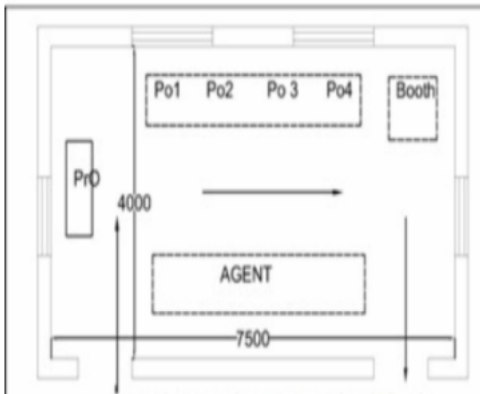

নির্বাচক নিবন্ধন আধিকারিকের স্বাক্ষর

Nazri Naksha

Google Map View

Polling Station Building Front View

Polling Station Front View

Cad View

Key MAP View

1 নাম : রামপদ মন্ডল পিতার নাম: গঙ্গাধর মন্ডল বাড়ির নং : এন0125 বয়স : 65 লিঙ্গ : পুরুষ	XCZ2201440 ফটো উপলব্ধ	2 নাম : বিধান অধিকারী পিতার নাম: বিনয় অধিকারী বাড়ির নং : 0295 বয়স : 28 লিঙ্গ : পুরুষ	UEC1626761 ফটো উপলব্ধ	3 নাম : সুশান্ত অধিকারী পিতার নাম: তপন অধিকারী বাড়ির নং : n0135 বয়স : 40 লিঙ্গ : পুরুষ	UEC0881227 ফটো উপলব্ধ
4 নাম : মায়ী অধিকারী স্বামীর নাম: তপন অধিকারী বাড়ির নং : n0135 বয়স : 61 লিঙ্গ : মহিলা	WB/13/085/021031 ফটো উপলব্ধ	5 নাম : সুব্রত অধিকারী পিতার নাম: নির্মল অধিকারী বাড়ির নং : 136 বয়স : 39 লিঙ্গ : পুরুষ	UEC1106731 ফটো উপলব্ধ	6 নাম : রুপালী সরকার স্বামীর নাম: সুবল সরকার বাড়ির নং : n0078 বয়স : 38 লিঙ্গ : মহিলা	HCL3782034 ফটো উপলব্ধ
7 নাম : অসিম অধিকারী পিতার নাম: অমল্য অধিকারী বাড়ির নং : n0078 বয়স : 37 লিঙ্গ : পুরুষ	UEC0983072 ফটো উপলব্ধ	8 নাম : অনন্ত অধিকারী পিতার নাম: অমল্য অধিকারী বাড়ির নং : n0078 বয়স : 45 লিঙ্গ : পুরুষ	UEC0983064 ফটো উপলব্ধ	9 নাম : সাথী অধিকারী পিতার নাম: বিনয় অধিকারী বাড়ির নং : 0267 বয়স : 32 লিঙ্গ : মহিলা	UEC1330364 ফটো উপলব্ধ
10 নাম : লক্ষ্মী অধিকারী পিতার নাম: বিজয় অধিকারী বাড়ির নং : 167 বয়স : 32 লিঙ্গ : মহিলা	UEC1247857 ফটো উপলব্ধ	11 নাম : প্রমিলা অধিকারী স্বামীর নাম: বিজয় অধিকারী বাড়ির নং : n0167 বয়স : 50 লিঙ্গ : মহিলা	MTK2495075 ফটো উপলব্ধ	Q 12 নাম : নয়ন অধিকারী পিতার নাম: নির্মল অধিকারী বাড়ির নং : n0135 বয়স : 36 লিঙ্গ : পুরুষ	UEC0983007 ফটো উপলব্ধ
13 নাম : রবিন অধিকারী পিতার নাম: নির্মল অধিকারী বাড়ির নং : n0135 বয়স : 41 লিঙ্গ : পুরুষ	HCL3076635 ফটো উপলব্ধ	14 নাম : বিশ্বজিৎ অধিকারী পিতার নাম: নির্মল অধিকারী বাড়ির নং : n0135 বয়স : 38 লিঙ্গ : পুরুষ	UEC0881235 ফটো উপলব্ধ	15 নাম : কবিতা রায় পিতার নাম: রতন রায় বাড়ির নং : 136 বয়স : 33 লিঙ্গ : মহিলা	UEC1380310 ফটো উপলব্ধ
16 নাম : বিনয় অধিকারী পিতার নাম: অনুকুল অধিকারী বাড়ির নং : 0295 বয়স : 51 লিঙ্গ : পুরুষ	UEC1330661 ফটো উপলব্ধ	17 নাম : আদুরী অধিকারী স্বামীর নাম: বিনয় অধিকারী বাড়ির নং : 0301 বয়স : 49 লিঙ্গ : মহিলা	ZYR2191393 ফটো উপলব্ধ	18 নাম : সুমিতা চক্রবর্তী স্বামীর নাম: শ্যামল চক্রবর্তী বাড়ির নং : এন0145 বয়স : 60 লিঙ্গ : মহিলা	JGL2056513 ফটো উপলব্ধ
19 নাম : মৃত্যঞ্জয় অধিকারী পিতার নাম: নির্মল অধিকারী বাড়ির নং : n0135 বয়স : 49 লিঙ্গ : পুরুষ	WB/13/085/021080 ফটো উপলব্ধ	20 নাম : শ্যামল অধিকারী পিতার নাম: তপন অধিকারী বাড়ির নং : n0135 বয়স : 44 লিঙ্গ : পুরুষ	HCL3076627 ফটো উপলব্ধ	21 নাম : সুকুমার অধিকারী পিতার নাম: তপন অধিকারী বাড়ির নং : 136 বয়স : 33 লিঙ্গ : পুরুষ	UEC1106582 ফটো উপলব্ধ
22 নাম : লক্ষী অধিকারী (মন্ডল) স্বামীর নাম: সুশান্ত অধিকারী বাড়ির নং : n0135 বয়স : 30 লিঙ্গ : মহিলা	UEC1626605 ফটো উপলব্ধ	23 নাম : জয়ন্তী অধিকারী স্বামীর নাম: শ্যামল অধিকারী বাড়ির নং : n0374 বয়স : 32 লিঙ্গ : মহিলা	UEC1140326 ফটো উপলব্ধ	24 নাম : রাধি অধিকারী (মাঝি) স্বামীর নাম: রবীন অধিকারী বাড়ির নং : n0436 বয়স : 33 লিঙ্গ : মহিলা	UEC1716307 ফটো উপলব্ধ
25 নাম : সন্দ্যারানী অধিকারী (মাঝি) স্বামীর নাম: সুব্রত অধিকারী বাড়ির নং : n0437 বয়স : 31 লিঙ্গ : মহিলা	UEC1716315 ফটো উপলব্ধ	26 নাম : রনজিত কর্মকার পিতার নাম: বলাই কর্মকার বাড়ির নং : n0181 বয়স : 58 লিঙ্গ : পুরুষ	UEC0783662 ফটো উপলব্ধ	27 নাম : সুরজিত কর্মকার পিতার নাম: রনজিত কর্মকার বাড়ির নং : n0181 বয়স : 29 লিঙ্গ : পুরুষ	UEC1527647 ফটো উপলব্ধ
28 নাম : বিপাশা গোলদার স্বামীর নাম: সুভাষ গোলদার বাড়ির নং : n0162 বয়স : 52 লিঙ্গ : মহিলা	HCL3782042 ফটো উপলব্ধ	29 নাম : সুভাষ গোলদার পিতার নাম: কানাই গোলদার বাড়ির নং : n0162 বয়স : 55 লিঙ্গ : পুরুষ	HCL0089912 ফটো উপলব্ধ	30 নাম : সুশান্ত গোলদার পিতার নাম: সুভাষ গোলদার বাড়ির নং : n0162 বয়স : 24 লিঙ্গ : পুরুষ	UEC1941335 ফটো উপলব্ধ