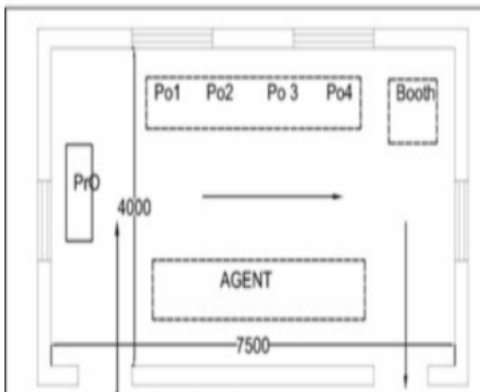

নির্বাচক নিবন্ধন আধিকারিকের স্বাক্ষর

Nazri Naksha

Google Map View

Polling Station Building Front View

Polling Station Front View

Cad View

Key MAP View

বিধানসভা নির্বাচনক্ষেত্রের নং, নাম : 95-বনগাঁ উত্তর
ভাগ নং, নাম : 1-মেদিয়া এবং শিয়ালডাঙ্গা (সমগ্র)