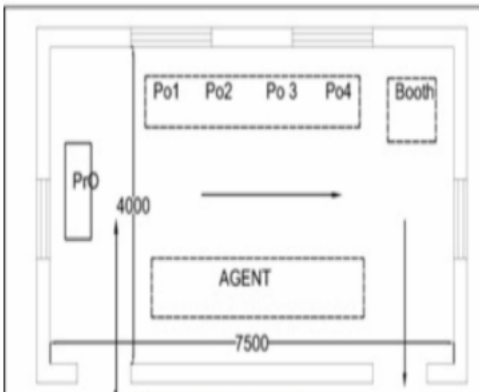

নির্বাচক নিবন্ধন আধিকারিকের স্বাক্ষর

Nazri Naksha

Google Map View

Polling Station Building Front View

Polling Station Front View

Cad View

Key MAP View

1 নাম : সঞ্জু মন্ডল স্বামীর নাম: আতিয়ার মন্ডল বাড়ির নং : এন0132 বয়স : 48 লিঙ্গ : মহিলা	HCL3086899 ফটো উপলব্ধ	2 নাম : হাওয়াবিবি স্বামীর নাম: ওমরআলি মন্ডল বাড়ির নং : n0135 বয়স : 64 লিঙ্গ : মহিলা	HCL1799634 ফটো উপলব্ধ	3 নাম : খাসাতনবিবি স্বামীর নাম: হাজারী মণ্ডল বাড়ির নং : n0146 বয়স : 99 লিঙ্গ : মহিলা	HCL2408904 ফটো উপলব্ধ
4 নাম : সাহানুরবিবি মন্ডল স্বামীর নাম: বাবুরালী মন্ডল বাড়ির নং : n0146 বয়স : 55 লিঙ্গ : মহিলা	HCL3516275 ফটো উপলব্ধ	5 নাম : তহুরাবিবি স্বামীর নাম: আবুল মণ্ডল বাড়ির নং : n0141 বয়স : 73 লিঙ্গ : মহিলা	HCL1796770 ফটো উপলব্ধ	6 নাম : আবদুর রহমান মন্ডল পিতার নাম: আবুল মন্ডল বাড়ির নং : n0141 বয়স : 53 লিঙ্গ : পুরুষ	HCL3515848 ফটো উপলব্ধ
7 নাম : আজিজুল মন্ডল পিতার নাম: আবুল মন্ডল বাড়ির নং : n0141 বয়স : 51 লিঙ্গ : পুরুষ	HCL3515855 ফটো উপলব্ধ	8 নাম : মতিজুররহমান মন্ডল পিতার নাম: আবুলহোসেন মন্ডল বাড়ির নং : n0141 বয়স : 46 লিঙ্গ : পুরুষ	HCL1799519 ফটো উপলব্ধ	9 নাম : চায়না মণ্ডল স্বামীর নাম: আজিজুল মণ্ডল বাড়ির নং : n0141 বয়স : 41 লিঙ্গ : মহিলা	MTK2543759 ফটো উপলব্ধ
10 নাম : রিতা দাস (সরকার) স্বামীর নাম: কার্তিক দাস বাড়ির নং : n0141 বয়স : 36 লিঙ্গ : মহিলা	GQL3580248 ফটো উপলব্ধ	11 নাম : মনিরুল ইসলাম মন্ডল পিতার নাম: আবুল হোসেন মন্ডল বাড়ির নং : n0141 বয়স : 35 লিঙ্গ : পুরুষ	UEC0885046 ফটো উপলব্ধ	12 নাম : নুরজাহান মন্ডল স্বামীর নাম: মতিজুর রহমান মন্ডল বাড়ির নং : n0141 বয়স : 33 লিঙ্গ : মহিলা	UEC1253152 ফটো উপলব্ধ
13 নাম : সাদাম হোসেন মন্ডল পিতার নাম: আবুল হোসেন মন্ডল বাড়ির নং : n0141 বয়স : 32 লিঙ্গ : পুরুষ	UEC1253160 ফটো উপলব্ধ	14 নাম : সরস্বতী সরকার স্বামীর নাম: রাধাগোবিন্দ সরকার বাড়ির নং : n0146 বয়স : 55 লিঙ্গ : মহিলা	WB/13/085/033483 ফটো উপলব্ধ	15 নাম : আফছার মন্ডল পিতার নাম: সওকত আলি মন্ডল বাড়ির নং : n0132 বয়স : 29 লিঙ্গ : পুরুষ	UEC1718832 ফটো উপলব্ধ
16 নাম : নাজমা বেগম স্বামীর নাম: খাজুর রহমান মন্ডল বাড়ির নং : n0004 বয়স : 53 লিঙ্গ : মহিলা	HCL2671691 ফটো উপলব্ধ	17 নাম : জাহানারাবিবি স্বামীর নাম: রহমতুল্লা মণ্ডল বাড়ির নং : n0152 বয়স : 63 লিঙ্গ : মহিলা	HCL1799535 ফটো উপলব্ধ	18 নাম : কোহিনুরবিবি স্বামীর নাম: ইব্রাহিম মণ্ডল বাড়ির নং : n0131 বয়স : 57 লিঙ্গ : মহিলা	HCL1799253 ফটো উপলব্ধ
19 নাম : ইব্রাহিম মন্ডল পিতার নাম: আজিরবক্স মন্ডল বাড়ির নং : n0131 বয়স : 65 লিঙ্গ : পুরুষ	HCL0071001 ফটো উপলব্ধ	20 নাম : নাজুরাবিবি স্বামীর নাম: আবুল কাসেম মন্ডল বাড়ির নং : n0056 বয়স : 56 লিঙ্গ : মহিলা	HCL1799246 ফটো উপলব্ধ	21 নাম : খাদেজাবিবি স্বামীর নাম: আমীরহোসেন মণ্ডল বাড়ির নং : n0131 বয়স : 76 লিঙ্গ : মহিলা	HCL1798966 ফটো উপলব্ধ
22 নাম : বর্ণা বিশ্বাস স্বামীর নাম: কৌশল বিশ্বাস বাড়ির নং : n0132 বয়স : 42 লিঙ্গ : মহিলা	HCL2669547 ফটো উপলব্ধ	23 নাম : আরসিমা মন্ডল স্বামীর নাম: কুতুবুদ্দিন মন্ডল বাড়ির নং : N0132 বয়স : 29 লিঙ্গ : মহিলা	UEC1967587 ফটো উপলব্ধ	24 নাম : সুমন মন্ডল পিতার নাম: হামিদ মন্ডল বাড়ির নং : N0132 বয়স : 24 লিঙ্গ : পুরুষ	UEC1966936 ফটো উপলব্ধ
25 নাম : সাহাবুদ্দিন মন্ডল পিতার নাম: সুলতান মন্ডল বাড়ির নং : 225 বয়স : 33 লিঙ্গ : পুরুষ	UEC1110444 ফটো উপলব্ধ	26 নাম : আতিয়ার রহমান মন্ডল পিতার নাম: আহমাদ মন্ডল বাড়ির নং : এন 0132 বয়স : 59 লিঙ্গ : পুরুষ	WB/13/085/036732 ফটো উপলব্ধ	27 নাম : কুতুবুদ্দিন মন্ডল পিতার নাম: সুলতান মন্ডল বাড়ির নং : n0132 বয়স : 37 লিঙ্গ : পুরুষ	UEC0785956 ফটো উপলব্ধ
28 নাম : রোজিনা খাতুন পিতার নাম: সুলতান মন্ডল বাড়ির নং : 0132 বয়স : 39 লিঙ্গ : মহিলা	UEC1387331 ফটো উপলব্ধ	29 নাম : নাজিম মন্ডল পিতার নাম: সুলতান মন্ডল বাড়ির নং : n0132 বয়স : 50 লিঙ্গ : পুরুষ	HCL1796176 ফটো উপলব্ধ	30 নাম : নাসির উদ্দীন মন্ডল পিতার নাম: সুলতান মন্ডল বাড়ির নং : n0132 বয়স : 52 লিঙ্গ : পুরুষ	HCL3515780 ফটো উপলব্ধ