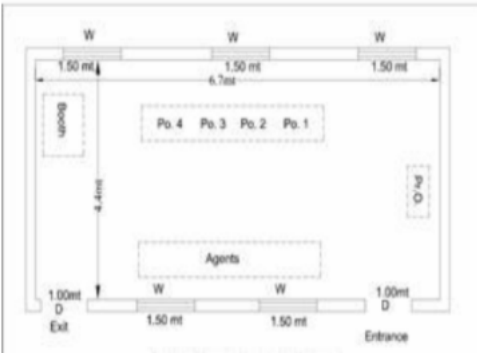

নির্বাচক নিবন্ধন আধিকারিকের স্বাক্ষর

Nazri Naksha

Google Map View

Polling Station Building Front View

Polling Station Front View

Cad View

Key MAP View

1 নাম : মশীয়ার মন্ডল পিতার নাম: আতিয়ার মন্ডল বাড়ির নং : 310 বয়স : 34 লিঙ্গ : পুরুষ	UEC1110980 ফটো উপলব্ধ	2 নাম : মনোয়ার মন্ডল পিতার নাম: অতিয়ার মন্ডল বাড়ির নং : N0148 বয়স : 27 লিঙ্গ : পুরুষ	UEC1991553 ফটো উপলব্ধ	3 নাম : আমিনা মন্ডল পিতার নাম: আতিয়ার মন্ডল বাড়ির নং : n0148 বয়স : 30 লিঙ্গ : মহিলা	UEC1693571 ফটো উপলব্ধ
4 নাম : জয়নীর বিবি স্বামীর নাম: আতিয়ার মন্ডল বাড়ির নং : n0174 বয়স : 63 লিঙ্গ : মহিলা	HCL2839595 ফটো উপলব্ধ	5 নাম : আতিয়ার মন্ডল পিতার নাম: মন্ডল বাড়ির নং : n0148 বয়স : 72 লিঙ্গ : পুরুষ	UEC0164921 ফটো উপলব্ধ	6 নাম : চায়না মন্ডল স্বামীর নাম: মসিয়ার মন্ডল বাড়ির নং : n0148 বয়স : 39 লিঙ্গ : মহিলা	UEC0987719 ফটো উপলব্ধ
7 নাম : রাজেশ কারিকর পিতার নাম: ইব্রাহিম কারিকর বাড়ির নং : N0024 বয়স : 24 লিঙ্গ : পুরুষ	UEC1979137 ফটো উপলব্ধ	8 নাম : মোছা কারিকর পিতার নাম: ইসরাইল কারিকর বাড়ির নং : n0024 বয়স : 70 লিঙ্গ : পুরুষ	WB/13/085/378430 ফটো উপলব্ধ	9 নাম : তাছলিমা কারিকর স্বামীর নাম: মনিরুদ্দিন কারিকর বাড়ির নং : n0024 বয়স : 43 লিঙ্গ : মহিলা	HCL2862340 ফটো উপলব্ধ
10 নাম : ইব্রাহিম কারিকর পিতার নাম: মোছা কারিকর বাড়ির নং : n0024 বয়স : 50 লিঙ্গ : পুরুষ	WB/13/085/378171 ফটো উপলব্ধ	11 নাম : রীনা কারিকর স্বামীর নাম: ইব্রাহিম কারিকর বাড়ির নং : n0024 বয়স : 43 লিঙ্গ : মহিলা	HCL2862357 ফটো উপলব্ধ	12 নাম : মহম্মদ এরশাদ কারিকর পিতার নাম: মোছা কারিকর বাড়ির নং : এন0024 বয়স : 45 লিঙ্গ : পুরুষ	HCL1823871 ফটো উপলব্ধ
13 নাম : সাদিয়া কারিকর স্বামীর নাম: এরসাদ কারিকর বাড়ির নং : 24 বয়স : 32 লিঙ্গ : মহিলা	UEC1111160 ফটো উপলব্ধ	14 নাম : সেলিম কারিকর পিতার নাম: মনিরুদ্দিন কারিকর বাড়ির নং : পানচিতা বয়স : 23 লিঙ্গ : পুরুষ	UEC2138394 ফটো উপলব্ধ	15 নাম : মনিরুদ্দিন কারিকর পিতার নাম: মোছা কারিকর বাড়ির নং : n0024 বয়স : 51 লিঙ্গ : পুরুষ	WB/13/085/378043 ফটো উপলব্ধ
16 নাম : শুকুরান কারিকর (দফাদার) স্বামীর নাম: মোছা কারিকর বাড়ির নং : 0024 বয়স : 53 লিঙ্গ : মহিলা	HCL0571935 ফটো উপলব্ধ	17 নাম : ময়না মন্ডল পিতার নাম: তাহের আলি মন্ডল বাড়ির নং : 44 বয়স : 24 লিঙ্গ : মহিলা	WKM2340073 ফটো উপলব্ধ	18 নাম : অন্তরা কারিকর স্বামীর নাম: রাজেশ কারিকর বাড়ির নং : এন0024 বয়স : 20 লিঙ্গ : মহিলা	UEC2301323 ফটো উপলব্ধ
19 নাম : আলমগীর খলিফা পিতার নাম: ছামছের খলিফা বাড়ির নং : 284 বয়স : 32 লিঙ্গ : পুরুষ	UEC1110923 ফটো উপলব্ধ	20 নাম : বাপি ঘোষ পিতার নাম: আনন্দ ঘোষ বাড়ির নং : 97 বয়স : 35 লিঙ্গ : পুরুষ	UEC0885624 ফটো উপলব্ধ	21 নাম : প্রসেনজিৎ ঘোষ পিতার নাম: স্বপন ঘোষ বাড়ির নং : 97 বয়স : 35 লিঙ্গ : পুরুষ	UEC1110949 ফটো উপলব্ধ
22 নাম : উত্তম ঘোষ পিতার নাম: আঞ্জামিল ঘোষ বাড়ির নং : 97 বয়স : 39 লিঙ্গ : পুরুষ	UEC1170935 ফটো উপলব্ধ	23 নাম : রবীন ঘোষ পিতার নাম: আঞ্জামিল ঘোষ বাড়ির নং : 97 বয়স : 42 লিঙ্গ : পুরুষ	UEC1170927 ফটো উপলব্ধ	24 নাম : লিপিকা ঘোষ স্বামীর নাম: আনন্দ ঘোষ বাড়ির নং : 97 বয়স : 30 লিঙ্গ : মহিলা	UEC1530682 ফটো উপলব্ধ
25 নাম : কাকলী ঘোষ স্বামীর নাম: আনন্দ ঘোষ বাড়ির নং : 97 বয়স : 50 লিঙ্গ : মহিলা	HCL3609252 ফটো উপলব্ধ	26 নাম : আনন্দ ঘোষ পিতার নাম: নিতাই ঘোষ বাড়ির নং : 97 বয়স : 55 লিঙ্গ : পুরুষ	HCL1823046 ফটো উপলব্ধ	27 নাম : সার্জিনা মন্ডল স্বামীর নাম: অতিয়ার মন্ডল বাড়ির নং : 37 বয়স : 49 লিঙ্গ : মহিলা	HCL0587048 ফটো উপলব্ধ
28 নাম : শোভা ঘোষ স্বামীর নাম: গোবিন্দ ঘোষ বাড়ির নং : n0037 বয়স : 58 লিঙ্গ : মহিলা	HCL0587055 ফটো উপলব্ধ	29 নাম : শিপ্রা ঘোষ স্বামীর নাম: রবীন ঘোষ বাড়ির নং : n0157 বয়স : 43 লিঙ্গ : মহিলা	UEC0960484 ফটো উপলব্ধ	30 নাম : কানন ঘোষ স্বামীর নাম: স্বপন ঘোষ বাড়ির নং : 97 বয়স : 61 লিঙ্গ : মহিলা	UEC0169995 ফটো উপলব্ধ