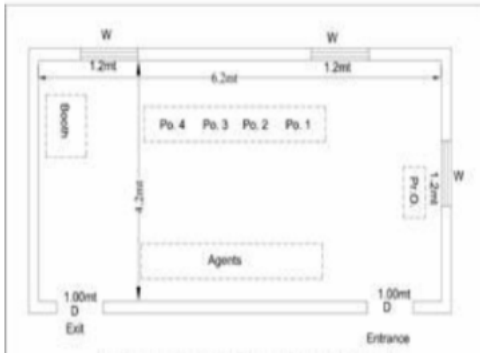

নির্বাচক নিবন্ধন আধিকারিকের স্বাক্ষর

Nazri Naksha

Google Map View

Polling Station Building Front View

Polling Station Front View

Cad View

Key MAP View

1 নাম : সজাতা অধিকারী স্বামীর নাম: নির্মল অধিকারী বাড়ির নং : n0073 বয়স : 44 লিঙ্গ : মহিলা	HCL3607991 ফটো উপলব্ধ	2 নাম : সৌরভ অধিকারী পিতার নাম: নির্মল অধিকারী বাড়ির নং : n0227 বয়স : 26 লিঙ্গ : পুরুষ	UEC1776236 ফটো উপলব্ধ	3 নাম : দিপাঞ্জলী অধিকারী পিতার নাম: রবীন্দ্রনাথ অধিকারী বাড়ির নং : n0230 বয়স : 26 লিঙ্গ : মহিলা	UEC1776269 ফটো উপলব্ধ
4 নাম : নির্মল অধিকারী পিতার নাম: তারক অধিকারী বাড়ির নং : n0110 বয়স : 51 লিঙ্গ : পুরুষ	WB/13/085/378054 ফটো উপলব্ধ	5 নাম : সৌমেন অধিকারী পিতার নাম: নির্মল অধিকারী বাড়ির নং : এন0110 বয়স : 22 লিঙ্গ : পুরুষ	UEC2152221 ফটো উপলব্ধ	6 নাম : শুভজিৎ কুন্ডু পিতার নাম: মাধব কুন্ডু বাড়ির নং : n0219 বয়স : 27 লিঙ্গ : পুরুষ	UEC1719566 ফটো উপলব্ধ
7 নাম : দেবরত কুন্ডু পিতার নাম: চিত্তরঞ্জন কুন্ডু বাড়ির নং : 305 বয়স : 37 লিঙ্গ : পুরুষ	HCL3751898 ফটো উপলব্ধ	8 নাম : সুব্রত কুন্ডু পিতার নাম: চিত্তরঞ্জন কুন্ডু বাড়ির নং : 305 বয়স : 39 লিঙ্গ : পুরুষ	HCL3751880 ফটো উপলব্ধ	9 নাম : সন্নাট কুন্ডু পিতার নাম: মাধব কুন্ডু বাড়ির নং : 0173 বয়স : 30 লিঙ্গ : পুরুষ	UEC1388784 ফটো উপলব্ধ
10 নাম : চিত্তরঞ্জন কুন্ডু পিতার নাম: রমণী কুন্ডু বাড়ির নং : 305 বয়স : 72 লিঙ্গ : পুরুষ	HCL1036201 ফটো উপলব্ধ	11 নাম : প্রতিমা কুন্ডু স্বামীর নাম: চিত্তরঞ্জন কুন্ডু বাড়ির নং : n0173 বয়স : 64 লিঙ্গ : মহিলা	WB/13/085/378132 ফটো উপলব্ধ	12 নাম : মাধব কুন্ডু পিতার নাম: রমণী কুন্ডু বাড়ির নং : n0173 বয়স : 63 লিঙ্গ : পুরুষ	WB/13/085/378675 ফটো উপলব্ধ
13 নাম : সুনীতা কুন্ডু স্বামীর নাম: মাধব কুন্ডু বাড়ির নং : 305 বয়স : 49 লিঙ্গ : মহিলা	HCL0585414 ফটো উপলব্ধ	14 নাম : সুনীতা কর স্বামীর নাম: পার্বতী কর বাড়ির নং : n0236 বয়স : 26 লিঙ্গ : মহিলা	UEC1776301 ফটো উপলব্ধ	15 নাম : সরো কর স্বামীর নাম: অরুণ কর বাড়ির নং : n0237 বয়স : 32 লিঙ্গ : মহিলা	UEC1776319 ফটো উপলব্ধ
16 নাম : অনুকুল কর পিতার নাম: মধুসূদন কর বাড়ির নং : 176 বয়স : 48 লিঙ্গ : পুরুষ	HCL0585257 ফটো উপলব্ধ	17 নাম : অরুণ কর পিতার নাম: মধুসূদন কর বাড়ির নং : n0056 বয়স : 38 লিঙ্গ : পুরুষ	HCL3746922 ফটো উপলব্ধ	18 নাম : সুদীপ কর পিতার নাম: হেমচন্দ্র কর বাড়ির নং : 0056 বয়স : 31 লিঙ্গ : পুরুষ	UEC1388743 ফটো উপলব্ধ
19 নাম : পাববতী কর স্বামীর নাম: হেমচন্দ্র কর বাড়ির নং : n0056 বয়স : 51 লিঙ্গ : মহিলা	WB/13/085/378357 ফটো উপলব্ধ	20 নাম : টগরী কর পিতার নাম: সঞ্জীত কর বাড়ির নং : 0128 বয়স : 33 লিঙ্গ : মহিলা	UEC1389048 ফটো উপলব্ধ	21 নাম : লক্ষী কর স্বামীর নাম: সঞ্জীত কর বাড়ির নং : n0128 বয়স : 65 লিঙ্গ : মহিলা	WB/13/085/378422 ফটো উপলব্ধ
22 নাম : দুর্গা কর্মকার স্বামীর নাম: সন্তোষ কর্মকার বাড়ির নং : n0128 বয়স : 78 লিঙ্গ : মহিলা	WB/13/085/378128 ফটো উপলব্ধ	23 নাম : কম্পনা কর্মকার স্বামীর নাম: সুখদেব কর্মকার বাড়ির নং : 255 বয়স : 47 লিঙ্গ : মহিলা	HCL1824622 ফটো উপলব্ধ	24 নাম : সুখদেব কর্মকার পিতার নাম: মধুসূদন কর্মকার বাড়ির নং : n0127 বয়স : 61 লিঙ্গ : পুরুষ	HCL3609237 ফটো উপলব্ধ
25 নাম : মহাদেব কর্মকার পিতার নাম: মধুসূদন কর্মকার বাড়ির নং : n0127 বয়স : 45 লিঙ্গ : পুরুষ	HCL1821511 ফটো উপলব্ধ	26 নাম : সুধারানী কর্মকার স্বামীর নাম: মহাদেব কর্মকার বাড়ির নং : 0127 বয়স : 35 লিঙ্গ : মহিলা	YDY0580969 ফটো উপলব্ধ	27 নাম : মৌসুমী কর্মকার স্বামীর নাম: জয়দেব কর্মকার বাড়ির নং : n0128 বয়স : 35 লিঙ্গ : মহিলা	UEC1111343 ফটো উপলব্ধ
28 নাম : টুলু কর পিতার নাম: সঞ্জীত কর বাড়ির নং : 0128 বয়স : 32 লিঙ্গ : মহিলা	UEC1389055 ফটো উপলব্ধ	29 নাম : প্রীতি কর্মকার পিতার নাম: সুখদেব কর্মকার বাড়ির নং : এন0127 বয়স : 22 লিঙ্গ : মহিলা	UEC2155117 ফটো উপলব্ধ	30 নাম : সঞ্জীত কর পিতার নাম: দুর্গেশ্বরাম কর বাড়ির নং : n0128 বয়স : 75 লিঙ্গ : পুরুষ	UEC2247450 ফটো উপলব্ধ