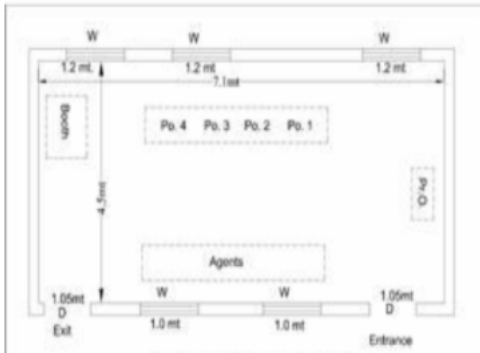

নির্বাচক নিবন্ধন আধিকারিকের স্বাক্ষর

Nazri Naksha

Google Map View

Polling Station Building Front View

Polling Station Front View

Cad View

Key MAP View

1 নাম : চম্পা বিবি মির্খা স্বামীর নাম : হজরথ মৃধা বাড়ির নং : n0229 বয়স : 55 লিঙ্গ : মহিলা	HCL3602901 ফটো উপলব্ধ	2 নাম : স্মৃতি মন্ডল পিতার নাম : সুনীল মন্ডল বাড়ির নং : এন12 বয়স : 28 লিঙ্গ : মহিলা	NNR2032365 ফটো উপলব্ধ	3 নাম : তুলসী রানী মন্ডল স্বামীর নাম : গোবিন্দ চন্দ্র বাড়ির নং : এন006 বয়স : 68 লিঙ্গ : মহিলা	UEC2117604 ফটো উপলব্ধ
4 নাম : নির্মল খান পিতার নাম : মির্জা খান বাড়ির নং : মাধবপুর বয়স : 40 লিঙ্গ : পুরুষ	TYK2326429 ফটো উপলব্ধ	5 নাম : রিনা খান স্বামীর নাম : মির্জা খান বাড়ির নং : মাধবপুর বয়স : 30 লিঙ্গ : মহিলা	TYK2325538 ফটো উপলব্ধ	6 নাম : পরিষ্কার অধিকারী স্বামীর নাম : সুনীল অধিকারী বাড়ির নং : n0499 বয়স : 70 লিঙ্গ : মহিলা	UEC1788801 ফটো উপলব্ধ
7 নাম : বিউটি খাঁ স্বামীর নাম : দীপকর খাঁ বাড়ির নং : 146 বয়স : 30 লিঙ্গ : মহিলা	UEC1808963 ফটো উপলব্ধ	8 নাম : হামিদা খাতুন স্বামীর নাম : জায়রুল মৃধা বাড়ির নং : 203 বয়স : 29 লিঙ্গ : মহিলা	UEC1808922 ফটো উপলব্ধ	9 নাম : খাদিজা খাতুন স্বামীর নাম : সম্রাট শেখ বাড়ির নং : N00123 বয়স : 27 লিঙ্গ : মহিলা	UEC2010379 ফটো উপলব্ধ
10 নাম : অমলা গোলদার স্বামীর নাম : য়োকন গোলদার বাড়ির নং : মাধবপুর বয়স : 42 লিঙ্গ : মহিলা	TYK2326767 ফটো উপলব্ধ	11 নাম : খোকন গোলদার পিতার নাম : নির্মল গোলদার বাড়ির নং : n0498 বয়স : 50 লিঙ্গ : পুরুষ	UEC1788751 ফটো উপলব্ধ	12 নাম : রানি গোলদার পিতার নাম : য়োকন গোলদার বাড়ির নং : 0114 বয়স : 60 লিঙ্গ : মহিলা	XCZ2263820 ফটো উপলব্ধ
13 নাম : সাধনা বালা স্বামীর নাম : নিখিল বালা বাড়ির নং : 215 বয়স : 41 লিঙ্গ : মহিলা	UEC2176634 ফটো উপলব্ধ	14 নাম : রেনুকা গোলদার পিতার নাম : মাখন লাল গোলদার বাড়ির নং : n0477 বয়স : 28 লিঙ্গ : মহিলা	UEC1808997 ফটো উপলব্ধ	15 নাম : অনুরূপা ঘোষ পিতার নাম : অরুণ ঘোষ বাড়ির নং : N00 বয়স : 28 লিঙ্গ : মহিলা	UEC1789544 ফটো উপলব্ধ
16 নাম : প্রসেন ঘোষ পিতার নাম : মহাদেব ঘোষ বাড়ির নং : 115 বয়স : 29 লিঙ্গ : পুরুষ	UEC1808989 ফটো উপলব্ধ	17 নাম : পরিতোষ ঘোষ পিতার নাম : রামচন্দ্র ঘোষ বাড়ির নং : n0501 বয়স : 66 লিঙ্গ : পুরুষ	WB/13/085/354575 ফটো উপলব্ধ	18 নাম : মামনী ঘোষ পিতার নাম : অশোক ঘোষ বাড়ির নং : n0447 বয়স : 27 লিঙ্গ : মহিলা	UEC1777549 ফটো উপলব্ধ
19 নাম : সঙ্গীতা ঘোষ পিতার নাম : গৌতম ঘোষ বাড়ির নং : এন0453 বয়স : 27 লিঙ্গ : মহিলা	UEC1777606 ফটো উপলব্ধ	20 নাম : সম্পা ঘোষ স্বামীর নাম : উৎসব ঘোষ বাড়ির নং : 119 বয়স : 42 লিঙ্গ : মহিলা	HCL3361078 ফটো উপলব্ধ	21 নাম : বাদল চন্দ্র মন্ডল পিতার নাম : কুন্সি পদ মন্ডল বাড়ির নং : এন0289 বয়স : 60 লিঙ্গ : পুরুষ	UEC2123529 ফটো উপলব্ধ
22 নাম : কল্পনা মন্ডল স্বামীর নাম : বাদল মন্ডল বাড়ির নং : n0289 বয়স : 57 লিঙ্গ : মহিলা	WB/11/074/182589 ফটো উপলব্ধ	23 নাম : সুকুমার মন্ডল মায়ের নাম : কল্পনা মন্ডল বাড়ির নং : n0289 বয়স : 38 লিঙ্গ : পুরুষ	UEC0887653 ফটো উপলব্ধ	24 নাম : তিথি তরফদার রায় স্বামীর নাম : সুশোভন রায় বাড়ির নং : এন0043 বয়স : 34 লিঙ্গ : মহিলা	WKM1061266 ফটো উপলব্ধ
25 নাম : পায়েল তালুকদার পিতার নাম : রবীন তালুকদার বাড়ির নং : n0445 বয়স : 28 লিঙ্গ : মহিলা	UEC1777523 ফটো উপলব্ধ	26 নাম : মিঠুন দাস পিতার নাম : অহিন্দ্র দাস বাড়ির নং : n0456 বয়স : 33 লিঙ্গ : পুরুষ	WKM1830918 ফটো উপলব্ধ	27 নাম : তপন দাস পিতার নাম : প্রকাশ দাস বাড়ির নং : n0455 বয়স : 31 লিঙ্গ : পুরুষ	WKM1836022 ফটো উপলব্ধ
28 নাম : লক্ষণ দাস পিতার নাম : সুনীল দাস বাড়ির নং : n0460 বয়স : 29 লিঙ্গ : পুরুষ	UEC1808831 ফটো উপলব্ধ	29 নাম : বিশাখা দাস পিতার নাম : মদন দাস বাড়ির নং : 204 বয়স : 30 লিঙ্গ : মহিলা	UEC1419134 ফটো উপলব্ধ	30 নাম : রাশী মন্ডল স্বামীর নাম : ভাবতী মন্ডল বাড়ির নং : N0110 বয়স : 29 লিঙ্গ : মহিলা	UEC1996800 ফটো উপলব্ধ