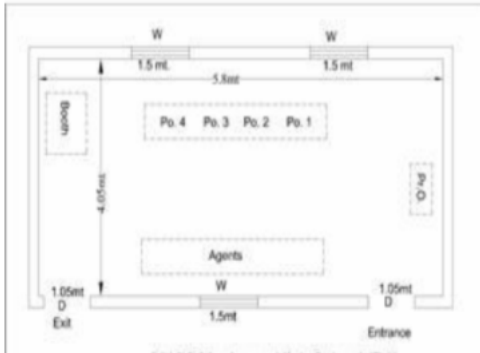

নির্বাচক নিবন্ধন আধিকারিকের স্বাক্ষর

Nazri Naksha

Google Map View

Polling Station Building Front View

Polling Station Front View

Cad View

Key MAP View

1 নাম : ফুলচুরাতন মণ্ডল স্বামীর নাম: জালাল উদ্দিন মন্ডল বাড়ির নং : n0139 বয়স : 37 লিঙ্গ : মহিলা	UEC0206268 ফটো উপলব্ধ	2 নাম : জ্যোৎস্না মন্ডল(গাইন) স্বামীর নাম: ভবশংকর মন্ডল বাড়ির নং : n0019 বয়স : 37 লিঙ্গ : মহিলা	UEC0991687 ফটো উপলব্ধ	3 নাম : ভবশংকর মন্ডল পিতার নাম: তাপস মন্ডল বাড়ির নং : n0019 বয়স : 39 লিঙ্গ : পুরুষ	HCL3237328 ফটো উপলব্ধ
4 নাম : খোকন ঘোষ পিতার নাম: কেশবচন্দ্র ঘোষ বাড়ির নং : n0169 বয়স : 42 লিঙ্গ : পুরুষ	HCL3452588 ফটো উপলব্ধ	5 নাম : বাসন্তী ঘোষ স্বামীর নাম: ভীমচন্দ্র ঘোষ বাড়ির নং : n0080 বয়স : 45 লিঙ্গ : মহিলা	HCL3235686 ফটো উপলব্ধ	6 নাম : ইতরানী ঘোষ স্বামীর নাম: অজিতকুমার ঘোষ বাড়ির নং : n0079 বয়স : 71 লিঙ্গ : মহিলা	WB/13/085/360022 ফটো উপলব্ধ
7 নাম : সন্টু ঘোষ পিতার নাম: বাবলু কুমার ঘোষ বাড়ির নং : n0078 বয়স : 33 লিঙ্গ : পুরুষ	UEC0991893 ফটো উপলব্ধ	8 নাম : নয়ন্তী ঘোষ স্বামীর নাম: কার্তিক ঘোষ বাড়ির নং : n0078 বয়স : 37 লিঙ্গ : মহিলা	UEC0890046 ফটো উপলব্ধ	9 নাম : মিনতী ঘোষ স্বামীর নাম: বাবলু ঘোষ বাড়ির নং : n0078 বয়স : 55 লিঙ্গ : মহিলা	WB/13/085/360435 ফটো উপলব্ধ
10 নাম : রবীন্দ্রনাথ ঘোষ পিতার নাম: কেশব ঘোষ বাড়ির নং : n0072 বয়স : 56 লিঙ্গ : পুরুষ	HCL1540194 ফটো উপলব্ধ	11 নাম : সুস্মীতা ঘোষ পিতার নাম: মুক্তিপদ ঘোষ বাড়ির নং : n0137 বয়স : 28 লিঙ্গ : মহিলা	UEC1722495 ফটো উপলব্ধ	12 নাম : রুমা ঘোষ(সাঁতরা) স্বামীর নাম: বাপ্পা ঘোষ বাড়ির নং : n0073 বয়স : 33 লিঙ্গ : মহিলা	UEC1722321 ফটো উপলব্ধ
13 নাম : শুভঙ্কর ঘোষ পিতার নাম: শিশির ঘোষ বাড়ির নং : n0073 বয়স : 33 লিঙ্গ : পুরুষ	UEC0991661 ফটো উপলব্ধ	14 নাম : যোগমায়া ঘোষ স্বামীর নাম: কেশব ঘোষ বাড়ির নং : n0072 বয়স : 71 লিঙ্গ : মহিলা	WB/13/085/360030 ফটো উপলব্ধ	15 নাম : সুমিত্রা ঘোষ স্বামীর নাম: রবীন্দ্রনাথ ঘোষ বাড়ির নং : n0072 বয়স : 49 লিঙ্গ : মহিলা	HCL3603842 ফটো উপলব্ধ
16 নাম : বাসুদেব ঘোষ পিতার নাম: কেশব ঘোষ বাড়ির নং : n0072 বয়স : 54 লিঙ্গ : পুরুষ	WB/13/085/360031 ফটো উপলব্ধ	17 নাম : আশীষ ঘোষ পিতার নাম: বাসুদেব ঘোষ বাড়ির নং : এন0072 বয়স : 23 লিঙ্গ : পুরুষ	UEC2299147 ফটো উপলব্ধ	18 নাম : কার্তিক ঘোষ পিতার নাম: শিবপদ ঘোষ বাড়ির নং : n0078 বয়স : 51 লিঙ্গ : পুরুষ	HCL3235678 ফটো উপলব্ধ
19 নাম : পিন্টু ঘোষ পিতার নাম: বাবলু কুমার ঘোষ বাড়ির নং : n0078 বয়স : 38 লিঙ্গ : পুরুষ	HCL3832797 ফটো উপলব্ধ	20 নাম : গায়ত্রী ঘোষ স্বামীর নাম: সন্তোষ ঘোষ বাড়ির নং : n0080 বয়স : 81 লিঙ্গ : মহিলা	WB/13/085/360035 ফটো উপলব্ধ	21 নাম : ভীমকুমার ঘোষ পিতার নাম: সন্তোষ ঘোষ বাড়ির নং : n0080 বয়স : 55 লিঙ্গ : পুরুষ	WB/13/085/360033 ফটো উপলব্ধ
22 নাম : বাপী ঘোষ পিতার নাম: সন্তোষ ঘোষ বাড়ির নং : n0080 বয়স : 43 লিঙ্গ : পুরুষ	HCL2853364 ফটো উপলব্ধ	23 নাম : কাকলী ঘোষ স্বামীর নাম: বাসুদেব ঘোষ বাড়ির নং : 0293 বয়স : 39 লিঙ্গ : মহিলা	HCL3452984 ফটো উপলব্ধ	24 নাম : গৌতম ঘোষ পিতার নাম: অজিত কুমার ঘোষ বাড়ির নং : 0305 বয়স : 39 লিঙ্গ : পুরুষ	HCL3453206 ফটো উপলব্ধ
Q 25 নাম : স্বপনা ঘোষ স্বামীর নাম: গৌতম ঘোষ বাড়ির নং : এন0305 বয়স : 27 লিঙ্গ : মহিলা	UEC2274694 ফটো উপলব্ধ	26 নাম : দিলীপ ঘোষ পিতার নাম: নিতাই ঘোষ বাড়ির নং : n0073 বয়স : 57 লিঙ্গ : পুরুষ	HCL3603875 ফটো উপলব্ধ	27 নাম : যমুনা ঘোষ স্বামীর নাম: দিলীপ ঘোষ বাড়ির নং : n0073 বয়স : 53 লিঙ্গ : মহিলা	WB/13/085/360142 ফটো উপলব্ধ
28 নাম : শিশির ঘোষ পিতার নাম: নিতাই ঘোষ বাড়ির নং : n0073 বয়স : 55 লিঙ্গ : পুরুষ	WB/13/085/360037 ফটো উপলব্ধ	29 নাম : উমা ঘোষ স্বামীর নাম: শিশির ঘোষ বাড়ির নং : n0073 বয়স : 51 লিঙ্গ : মহিলা	WB/13/085/360053 ফটো উপলব্ধ	30 নাম : বাপ্পা ঘোষ পিতার নাম: দিলীপ ঘোষ বাড়ির নং : n0073 বয়স : 38 লিঙ্গ : পুরুষ	UEC0890020 ফটো উপলব্ধ