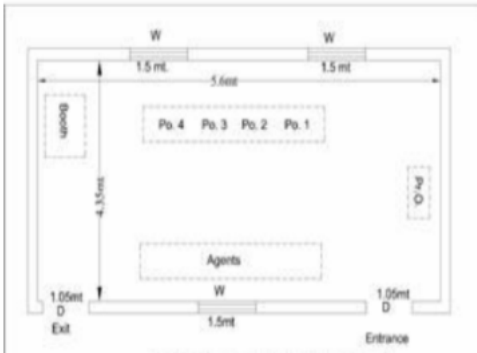

নির্বাচক নিবন্ধন আধিকারিকের স্বাক্ষর

Nazri Naksha

Google Map View

Polling Station Building Front View

Polling Station Front View

Cad View

Key MAP View

1	WB/13/085/357867	নাম : আসরাফননেছা স্বামীর নাম: আব্দুল খালেক মন্ডল বাড়ির নং : n0165 বয়স : 59 লিঙ্গ : মহিলা	ফটো উপলব্ধ	2	UEC2348852	নাম : মোহাম্মদ আলি পিতার নাম: সুফিউল্লাহ বাড়ির নং : n0264 বয়স : 61 লিঙ্গ : পুরুষ	ফটো উপলব্ধ	3	WB/19/133/430305	নাম : গুলসানবিবি স্বামীর নাম: মহম্মদআলি বাড়ির নং : n0265 বয়স : 58 লিঙ্গ : মহিলা	ফটো উপলব্ধ
4	TQR1950492	নাম : মেহেতাব আলি পিতার নাম: মুইস আলি বাড়ির নং : n0267 বয়স : 32 লিঙ্গ : পুরুষ	ফটো উপলব্ধ	5	TQR1950732	নাম : আফসানা বিবি স্বামীর নাম: মেহেতাব আলি বাড়ির নং : n0268 বয়স : 31 লিঙ্গ : মহিলা	ফটো উপলব্ধ	6	UEC1797992	নাম : সকেত আলি পিতার নাম: মুইস আলি বাড়ির নং : n0266 বয়স : 37 লিঙ্গ : পুরুষ	ফটো উপলব্ধ
7	UEC2195907	নাম : বৈশাখী কর্মকার পিতার নাম: বিশ্বনাথ কর্মকার বাড়ির নং : 0232 বয়স : 21 লিঙ্গ : মহিলা	ফটো উপলব্ধ	8	UEC1635499	নাম : বিশ্বনাথ কর্মকার পিতার নাম: বৈদ্যা নাথ কর্মকার বাড়ির নং : 0232 বয়স : 57 লিঙ্গ : মহিলা	ফটো উপলব্ধ	9	UEC1260827	নাম : যমুনা কর্মকার স্বামীর নাম: বিশ্বনাথ কর্মকার বাড়ির নং : 208 বয়স : 52 লিঙ্গ : মহিলা	ফটো উপলব্ধ
10	HCL1615327	নাম : মোমিন কুলীন পিতার নাম: কাসেম কুলীন বাড়ির নং : n0035 বয়স : 58 লিঙ্গ : পুরুষ	ফটো উপলব্ধ	11	UEC0890459	নাম : তাহুরা কুলীন স্বামীর নাম: মোমিন কুলীন বাড়ির নং : n0035 বয়স : 47 লিঙ্গ : মহিলা	ফটো উপলব্ধ	12	UEC2195824	নাম : মাসুদ কুলীন পিতার নাম: মোমিন কুলীন বাড়ির নং : মনিগ্রাম বয়স : 21 লিঙ্গ : পুরুষ	ফটো উপলব্ধ
13	UEC2097723	নাম : মোমেনা কুলীন পিতার নাম: মোমিন কুলীন বাড়ির নং : এন35 বয়স : 23 লিঙ্গ : মহিলা	ফটো উপলব্ধ	14	UEC2195139	নাম : সহিদ মুন্না খলিফা পিতার নাম: মিজানুর খলিফা বাড়ির নং : মনিগ্রাম বয়স : 21 লিঙ্গ : পুরুষ	ফটো উপলব্ধ	15	UEC1722859	নাম : আশানুর খাতুন (খলিফা) পিতার নাম: মিজানুর খলিফা বাড়ির নং : n0100 বয়স : 27 লিঙ্গ : মহিলা	ফটো উপলব্ধ
16	HCL1538180	নাম : জায়েদা খলিফা স্বামীর নাম: জয়নাল খলিফা বাড়ির নং : n0100 বয়স : 71 লিঙ্গ : মহিলা	ফটো উপলব্ধ	17	WB/13/085/357907	নাম : মিজানুর খলিফা পিতার নাম: জয়নাল খলিফা বাড়ির নং : n0100 বয়স : 54 লিঙ্গ : পুরুষ	ফটো উপলব্ধ	18	HCL3051422	নাম : মমোতাজ খলিফা স্বামীর নাম: মিজানুর বাড়ির নং : n0001 বয়স : 45 লিঙ্গ : মহিলা	ফটো উপলব্ধ
19	UEC1398098	নাম : ইয়াসমিন খাতুন স্বামীর নাম: ফারুক মন্ডল বাড়ির নং : n0231 বয়স : 32 লিঙ্গ : মহিলা	ফটো উপলব্ধ	20	UEC1534932	নাম : রূপা খাতুন পিতার নাম: কাসেম আলি মন্ডল বাড়ির নং : n0072 বয়স : 29 লিঙ্গ : মহিলা	ফটো উপলব্ধ	21	HCL1614684	নাম : জামাল মন্ডল পিতার নাম: ইউছুপ মন্ডল বাড়ির নং : n0072 বয়স : 50 লিঙ্গ : পুরুষ	ফটো উপলব্ধ
22	UEC1637073	নাম : রাহিমা মন্ডল স্বামীর নাম: আলমগীর মন্ডল বাড়ির নং : 102 বয়স : 28 লিঙ্গ : মহিলা	ফটো উপলব্ধ	23	HCL1538537	নাম : হামিদা বিবি স্বামীর নাম: কাসেম মন্ডল বাড়ির নং : n0072 বয়স : 53 লিঙ্গ : মহিলা	ফটো উপলব্ধ	24	UEC2154532	নাম : তানিয়া খাতুন পিতার নাম: কাশেম আলী মন্ডল বাড়ির নং : এন0072 বয়স : 22 লিঙ্গ : মহিলা	ফটো উপলব্ধ
25	UEC1635549	নাম : রোকিয়া খাতুন মন্ডল স্বামীর নাম: জামাল মন্ডল বাড়ির নং : n0072 বয়স : 34 লিঙ্গ : মহিলা	ফটো উপলব্ধ	26	UEC0790816	নাম : সোনালী খাতুন মন্ডল স্বামীর নাম: কামাল উদ্দিন মন্ডল বাড়ির নং : n0072 বয়স : 36 লিঙ্গ : মহিলা	ফটো উপলব্ধ	27	UEC1798008	নাম : সালমা খাতুন স্বামীর নাম: বাকিবিল্লা মন্ডল বাড়ির নং : n0269 বয়স : 28 লিঙ্গ : মহিলা	ফটো উপলব্ধ
28	STB1905025	নাম : সাধনা খাতুন স্বামীর নাম: সাহাবুদ্দিন মন্ডল বাড়ির নং : n0253 বয়স : 30 লিঙ্গ : মহিলা	ফটো উপলব্ধ	29	HCL1614528	নাম : কাশেম আলী মন্ডল পিতার নাম: ইউছুপ মন্ডল বাড়ির নং : n0072 বয়স : 57 লিঙ্গ : পুরুষ	ফটো উপলব্ধ	30	UEC2076388	নাম : সোনিয়া খাতুন মন্ডল স্বামীর নাম: ইব্রাহিম মন্ডল বাড়ির নং : এন85 বয়স : 23 লিঙ্গ : মহিলা	ফটো উপলব্ধ