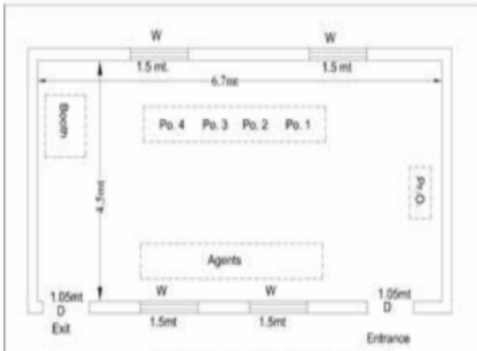

নির্বাচক নিবন্ধন আধিকারিকের স্বাক্ষর

Nazri Naksha

Google Map View

Polling Station Building Front View

Polling Station Front View

Cad View

Key MAP View

1 নাম : ফুলসুরাতন মণ্ডল স্বামীর নাম: সাহাবুদ্দিন বাড়ির নং : n0202 বয়স : 39 লিঙ্গ : মহিলা	UEC0206276 ফটো উপলব্ধ	2 নাম : রাশেদা স্বামীর নাম: হাফিজুর মণ্ডল বাড়ির নং : n0015 বয়স : 65 লিঙ্গ : মহিলা	WB/13/085/357279 ফটো উপলব্ধ	3 নাম : আরমান মণ্ডল পিতার নাম: হাফিজুর মণ্ডল বাড়ির নং : n0015 বয়স : 37 লিঙ্গ : পুরুষ	HCL3746385 ফটো উপলব্ধ
4 নাম : ইমান আলি মণ্ডল পিতার নাম: হাফিজুর মণ্ডল বাড়ির নং : n0015 বয়স : 37 লিঙ্গ : পুরুষ	HCL3746179 ফটো উপলব্ধ	5 নাম : মমতাজ মন্ডল স্বামীর নাম: আরমান মন্ডল বাড়ির নং : 0015 বয়স : 39 লিঙ্গ : মহিলা	UEC1398379 ফটো উপলব্ধ	6 নাম : রহমত মন্ডল পিতার নাম: হাফিজুর মন্ডল বাড়ির নং : 17 বয়স : 37 লিঙ্গ : পুরুষ	UEC1115690 ফটো উপলব্ধ
7 নাম : আক্রামুল মন্ডল মায়ের নাম: রাশেদা মন্ডল বাড়ির নং : 0015 বয়স : 31 লিঙ্গ : পুরুষ	UEC1397835 ফটো উপলব্ধ	8 নাম : বাপ্পা মন্ডল পিতার নাম: ইব্রাহিম মন্ডল বাড়ির নং : n0264 বয়স : 27 লিঙ্গ : পুরুষ	UEC1761949 ফটো উপলব্ধ	9 নাম : চাঁদ মন্ডল পিতার নাম: বাবুল মন্ডল বাড়ির নং : n0269 বয়স : 26 লিঙ্গ : পুরুষ	UEC1798164 ফটো উপলব্ধ
10 নাম : সামিন মন্ডল পিতার নাম: ফুলসুরাতন মন্ডল বাড়ির নং : এন০২০২ বয়স : 26 লিঙ্গ : পুরুষ	UEC1828524 ফটো উপলব্ধ	11 নাম : নূরনাহার খাতুন স্বামীর নাম: আতিয়ার মণ্ডল বাড়ির নং : N001 বয়স : 60 লিঙ্গ : মহিলা	WB/13/086/105676 ফটো উপলব্ধ	12 নাম : কহিনুর খাতুন পিতার নাম: মফিজুল মন্ডল বাড়ির নং : 100 বয়স : 31 লিঙ্গ : মহিলা	RHC1774009 ফটো উপলব্ধ
13 নাম : আফরোজা মন্ডল খাতুন স্বামীর নাম: বাপ্পা মন্ডল বাড়ির নং : n0264 বয়স : 31 লিঙ্গ : মহিলা	UEC1365410 ফটো উপলব্ধ	14 নাম : মমতা খাতুন স্বামীর নাম: রহমত মন্ডল বাড়ির নং : 17 বয়স : 31 লিঙ্গ : মহিলা	NRC1358233 ফটো উপলব্ধ	15 নাম : সামিমা মন্ডল পিতার নাম: সাহাবুদ্দিন মন্ডল বাড়ির নং : এন0202 বয়স : 22 লিঙ্গ : মহিলা	UEC2195600 ফটো উপলব্ধ
16 নাম : নগেন আঙ্গখাষি পিতার নাম: মঙ্গল আঙ্গখাষি বাড়ির নং : 0207 বয়স : 29 লিঙ্গ : পুরুষ	UEC1535145 ফটো উপলব্ধ	17 নাম : জয়ন্তী খাঁ স্বামীর নাম: শ্রীকৃষ্ণ রায় বাড়ির নং : n0283 বয়স : 34 লিঙ্গ : মহিলা	WKM0968321 ফটো উপলব্ধ	18 নাম : সেলিমা খাতুন স্বামীর নাম: হাফিজুর বাড়ির নং : 100 বয়স : 32 লিঙ্গ : মহিলা	NEY2143006 ফটো উপলব্ধ
19 নাম : ফতেমা খাতুন স্বামীর নাম: সাইদুল সরদার বাড়ির নং : n0293 বয়স : 30 লিঙ্গ : মহিলা	UEC1798362 ফটো উপলব্ধ	20 নাম : পরবিনা খাতুন স্বামীর নাম: খোরসেদ আলি সরদার বাড়ির নং : n0292 বয়স : 30 লিঙ্গ : মহিলা	ALD1595222 ফটো উপলব্ধ	21 নাম : আবেদা খাতুন স্বামীর নাম: ইসরাফিল মন্ডল বাড়ির নং : 80 বয়স : 30 লিঙ্গ : মহিলা	UEC1401686 ফটো উপলব্ধ
22 নাম : খাদিজা খাতুন পিতার নাম: আমানুর মন্ডল বাড়ির নং : N008 বয়স : 25 লিঙ্গ : মহিলা	UEC1828342 ফটো উপলব্ধ	23 নাম : সেরিনা খাতুন স্বামীর নাম: মিজানুর মন্ডল বাড়ির নং : 0200 বয়স : 36 লিঙ্গ : মহিলা	UEC1011873 ফটো উপলব্ধ	24 নাম : ছুমা খাতুন মন্ডল স্বামীর নাম: ফারমাজুল মন্ডল বাড়ির নং : n0201 বয়স : 38 লিঙ্গ : মহিলা	HCL3742921 ফটো উপলব্ধ
25 নাম : জেসমিনা খাতুন মিয়া স্বামীর নাম: আব্দুল রহমান মিয়া বাড়ির নং : n0279 বয়স : 28 লিঙ্গ : মহিলা	UEC1798263 ফটো উপলব্ধ	26 নাম : সাকিল গাইন পিতার নাম: আজিজুল গাইন বাড়ির নং : N0035 বয়স : 27 লিঙ্গ : পুরুষ	UEC1854363 ফটো উপলব্ধ	27 নাম : সাবিরউদ্দিন গাইন পিতার নাম: সাজেদার গাইন বাড়ির নং : n0034 বয়স : 28 লিঙ্গ : পুরুষ	UEC1694645 ফটো উপলব্ধ
28 নাম : রানা গাইন পিতার নাম: সফিকুল গাইন বাড়ির নং : এন0032 বয়স : 25 লিঙ্গ : পুরুষ	UEC1854124 ফটো উপলব্ধ	29 নাম : তহমিনা খাতুন গাইন স্বামীর নাম: ফিরোজ হোসেন গাইন বাড়ির নং : N0032 বয়স : 30 লিঙ্গ : মহিলা	UEC1723121 ফটো উপলব্ধ	30 নাম : সুমাইয়া গাইন পিতার নাম: সফিকুল গাইন বাড়ির নং : এন0032 বয়স : 21 লিঙ্গ : মহিলা	UEC2195428 ফটো উপলব্ধ