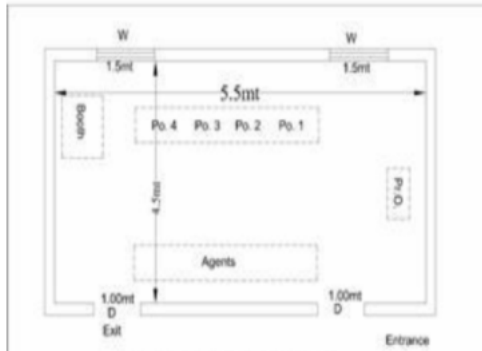

নির্বাচক নিবন্ধন আধিকারিকের স্বাক্ষর

Nazri Naksha

Google Map View

Polling Station Building Front View

Polling Station Front View

Cad View

Key MAP View

1 নাম : আশাদুল মন্ডল পিতার নাম: রবিউল মন্ডল বাড়ির নং : 0170 বয়স : 33 লিঙ্গ : পুরুষ	UEC1198175 ফটো উপলব্ধ	2 নাম : হাসিনা খাতুন স্বামীর নাম: নূর হোসেন মন্ডল বাড়ির নং : n0169 বয়স : 44 লিঙ্গ : মহিলা	HCL2864890 ফটো উপলব্ধ	3 নাম : তসলিমা মন্ডল স্বামীর নাম: ইমামহোসেন মন্ডল বাড়ির নং : n0169 বয়স : 38 লিঙ্গ : মহিলা	UEC0863670 ফটো উপলব্ধ
4 নাম : আলি হোসেন মন্ডল পিতার নাম: রবিউল মন্ডল বাড়ির নং : 170 বয়স : 34 লিঙ্গ : পুরুষ	UEC1116789 ফটো উপলব্ধ	5 নাম : আমির হোসেন মন্ডল পিতার নাম: রবিউল মন্ডল বাড়ির নং : 170 বয়স : 33 লিঙ্গ : পুরুষ	UEC1116771 ফটো উপলব্ধ	6 নাম : জহির হোসেন মন্ডল পিতার নাম: ইমাম হোসেন মন্ডল বাড়ির নং : 128 বয়স : 22 লিঙ্গ : পুরুষ	UEC2194686 ফটো উপলব্ধ
7 নাম : লালচুরাত কারিকর পিতার নাম: লোকমান কারিকর বাড়ির নং : শুকপুকুরিয়া বয়স : 51 লিঙ্গ : পুরুষ	UEC0953018 ফটো উপলব্ধ	8 নাম : সৌম্যদীপ চৌধুরী পিতার নাম: বিমল চৌধুরী বাড়ির নং : এন0059 বয়স : 21 লিঙ্গ : পুরুষ	UEC2194355 ফটো উপলব্ধ	9 নাম : তানিয়া তরফদার স্বামীর নাম: ইয়াসিন তরফদার বাড়ির নং : 78 বয়স : 22 লিঙ্গ : মহিলা	UEC2219731 ফটো উপলব্ধ
10 নাম : রতন কুমার দাস পিতার নাম: সুনীল দাস বাড়ির নং : 01411 বয়স : 21 লিঙ্গ : পুরুষ	UEC2217065 ফটো উপলব্ধ	11 নাম : সুতপা মন্ডল পিতার নাম: রবীন্দ্র নাথ মন্ডল বাড়ির নং : n0011 বয়স : 29 লিঙ্গ : মহিলা	NRC1664119 ফটো উপলব্ধ	12 নাম : পূর্ণিমা দাস স্বামীর নাম: শুক্ল দাস বাড়ির নং : এন0014 বয়স : 35 লিঙ্গ : মহিলা	UEC2220523 ফটো উপলব্ধ
Q 13 নাম : বিউট দাস মায়ের নাম: সুষমা দাস বাড়ির নং : 100 বয়স : 23 লিঙ্গ : মহিলা	UEC2220531 ফটো উপলব্ধ	14 নাম : স্বপন দাস পিতার নাম: নিমাই দাস বাড়ির নং : এন0016 বয়স : 46 লিঙ্গ : পুরুষ	UEC2220549 ফটো উপলব্ধ	15 নাম : সুস্মিতা রায় স্বামীর নাম: সাধন পাণ্ডা বাড়ির নং : এন0116 বয়স : 22 লিঙ্গ : মহিলা	UEC2220564 ফটো উপলব্ধ
Q 16 নাম : মিলন রায় পিতার নাম: বিষ্ণু রায় বাড়ির নং : এন0016 বয়স : 39 লিঙ্গ : পুরুষ	UEC2220572 ফটো উপলব্ধ	17 নাম : প্রসেনজীৎ দাস পিতার নাম: স্বপন দাস বাড়ির নং : এন0016 বয়স : 26 লিঙ্গ : পুরুষ	UEC2298149 ফটো উপলব্ধ	18 নাম : সিবাদাসী দাস স্বামীর নাম: নিলু দাস বাড়ির নং : N1935 বয়স : 49 লিঙ্গ : মহিলা	CTG2795953 ফটো উপলব্ধ
Q 19 নাম : শিউলি দাস পিতার নাম: স্বপন দাস বাড়ির নং : 008 বয়স : 23 লিঙ্গ : মহিলা	UEC2194843 ফটো উপলব্ধ	20 নাম : অপনা নন্দী স্বামীর নাম: স্বদেশ কুমার নন্দী বাড়ির নং : এন0014 বয়স : 33 লিঙ্গ : মহিলা	UEC2194819 ফটো উপলব্ধ	21 নাম : পিকি মন্ডল স্বামীর নাম: তাপস মন্ডল বাড়ির নং : 78 বয়স : 22 লিঙ্গ : মহিলা	UEC2202646 ফটো উপলব্ধ
Q 22 নাম : সুশান্ত দাস পিতার নাম: সুনীল দাস বাড়ির নং : 98 বয়স : 33 লিঙ্গ : পুরুষ	UEC2215945 ফটো উপলব্ধ	23 নাম : নিবেদিতা দত্ত স্বামীর নাম: দোদন দত্ত বাড়ির নং : এন0062 বয়স : 22 লিঙ্গ : মহিলা	UEC2138493 ফটো উপলব্ধ	24 নাম : রেখা বিশ্বাস স্বামীর নাম: দিলীপ বিশ্বাস বাড়ির নং : এন0014 বয়স : 32 লিঙ্গ : মহিলা	TYK2573707 ফটো উপলব্ধ
25 নাম : লিপিকা দাস স্বামীর নাম: সুমন দাস বাড়ির নং : 213 বয়স : 32 লিঙ্গ : মহিলা	UEC2244267 ফটো উপলব্ধ	Q 26 নাম : চিত্তরঞ্জন দাস অন্যান্য: সবিতা দাস বাড়ির নং : 14 বয়স : 66 লিঙ্গ : পুরুষ	UEC2249340 ফটো উপলব্ধ	27 নাম : আরোত্তী দাস স্বামীর নাম: উদয় দাস বাড়ির নং : এন0014 বয়স : 57 লিঙ্গ : মহিলা	UEC2254159 ফটো উপলব্ধ
28 নাম : সুরভি মন্ডল স্বামীর নাম: জসীম মন্ডল বাড়ির নং : এন0014 বয়স : 31 লিঙ্গ : মহিলা	UEC2255974 ফটো উপলব্ধ	Q 29 নাম : অচিন্ত দাস পিতার নাম: নিমাই দাস বাড়ির নং : 100 বয়স : 30 লিঙ্গ : পুরুষ	UEC2259851 ফটো উপলব্ধ	30 নাম : ঝুমা বিশ্বাস পিতার নাম: সুনীল বিশ্বাস বাড়ির নং : 12 বয়স : 28 লিঙ্গ : মহিলা	WKM1898337 ফটো উপলব্ধ