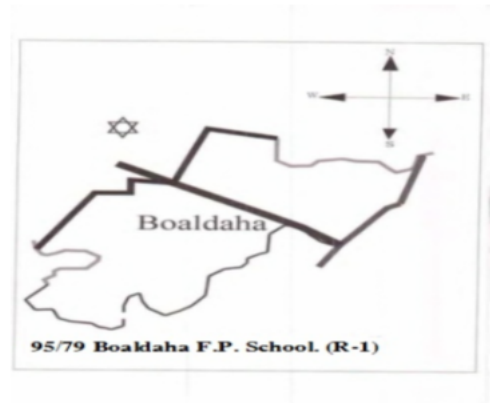

নির্বাচক নিবন্ধন আধিকারিকের স্বাক্ষর

Nazri Naksha

Google Map View

Polling Station Building Front View

Polling Station Front View

Cad View

Key MAP View

1 নাম : সাবির আলি মোল্লা পিতার নাম : মুইত মোল্লা বাড়ির নং : 185 বয়স : 37 লিঙ্গ : পুরুষ	UEC0228007 ফটো উপলব্ধ	2 নাম : শাহানারা খাতুন মোল্লা স্বামীর নাম : সাবিব আলি মোল্লা বাড়ির নং : n0108 বয়স : 36 লিঙ্গ : মহিলা	UEC0793026 ফটো উপলব্ধ	3 নাম : হালিমা খাতুন মন্ডল স্বামীর নাম : মোকতার আলি মন্ডল বাড়ির নং : 206 বয়স : 39 লিঙ্গ : মহিলা	UEC0228015 ফটো উপলব্ধ
4 নাম : মালেকা মন্ডল পিতার নাম : আতিয়ার মন্ডল বাড়ির নং : 0013 বয়স : 30 লিঙ্গ : মহিলা	UEC1399583 ফটো উপলব্ধ	5 নাম : মানিক মন্ডল পিতার নাম : অতিয়ার মন্ডল বাড়ির নং : n0013 বয়স : 35 লিঙ্গ : পুরুষ	UEC0792952 ফটো উপলব্ধ	6 নাম : আলেয়া খাতুন(মন্ডল) পিতার নাম : আহািকিম মন্ডল বাড়ির নং : n0013 বয়স : 38 লিঙ্গ : মহিলা	UEC0793406 ফটো উপলব্ধ
7 নাম : সাইফুদ্দিন মন্ডল পিতার নাম : হামিদ মন্ডল বাড়ির নং : n0013 বয়স : 42 লিঙ্গ : পুরুষ	HCL2873438 ফটো উপলব্ধ	8 নাম : কুতুব মন্ডল পিতার নাম : আব্দুলহাতি মন্ডল বাড়ির নং : 13 বয়স : 50 লিঙ্গ : পুরুষ	HCL1806546 ফটো উপলব্ধ	9 নাম : সাহিন মন্ডল পিতার নাম : আতিয়ার মন্ডল বাড়ির নং : n0013 বয়স : 32 লিঙ্গ : পুরুষ	UEC1262815 ফটো উপলব্ধ
10 নাম : জরিলা মন্ডল স্বামীর নাম : আতিয়ার মন্ডল বাড়ির নং : n0013 বয়স : 54 লিঙ্গ : মহিলা	WB/13/085/402214 ফটো উপলব্ধ	11 নাম : আতিয়ার মন্ডল পিতার নাম : আব্দুল হাকিম মন্ডল বাড়ির নং : n0013 বয়স : 60 লিঙ্গ : পুরুষ	HCL1807866 ফটো উপলব্ধ	12 নাম : ছালেহা স্বামীর নাম : আব্দুল হাকিম বাড়ির নং : n0013 বয়স : 76 লিঙ্গ : মহিলা	WB/13/085/402192 ফটো উপলব্ধ
13 নাম : ফতেমা মন্ডল পিতার নাম : আব্দুল হাকিম মন্ডল বাড়ির নং : n0013 বয়স : 39 লিঙ্গ : মহিলা	HCL3457215 ফটো উপলব্ধ	14 নাম : হাফিজুর মন্ডল পিতার নাম : আব্দুল হাকিম মন্ডল বাড়ির নং : 13 বয়স : 55 লিঙ্গ : পুরুষ	HCL1807817 ফটো উপলব্ধ	15 নাম : আজিজা স্বামীর নাম : মতিয়ার মন্ডল বাড়ির নং : n0013 বয়স : 53 লিঙ্গ : মহিলা	HCL1800804 ফটো উপলব্ধ
16 নাম : মতিয়ার মন্ডল পিতার নাম : আব্দুল হাকিম মন্ডল বাড়ির নং : n0013 বয়স : 57 লিঙ্গ : পুরুষ	HCL1807387 ফটো উপলব্ধ	17 নাম : পাপিয়া সরদার মন্ডল স্বামীর নাম : সাহিন মন্ডল বাড়ির নং : n0013 বয়স : 30 লিঙ্গ : মহিলা	UEC1831205 ফটো উপলব্ধ	18 নাম : খাদিজা মন্ডল স্বামীর নাম : ফতেমা মন্ডল বাড়ির নং : N0013 বয়স : 25 লিঙ্গ : মহিলা	UEC1966001 ফটো উপলব্ধ
19 নাম : ফিরোজা মন্ডল স্বামীর নাম : মানিক মন্ডল বাড়ির নং : N0013 বয়স : 33 লিঙ্গ : মহিলা	UEC2004307 ফটো উপলব্ধ	20 নাম : সাবানা খাতুন পিতার নাম : আজিজুর শেখ বাড়ির নং : 9 বয়স : 35 লিঙ্গ : মহিলা	UEC0807339 ফটো উপলব্ধ	21 নাম : নূর জাহান খাতুন স্বামীর নাম : মুনির মন্ডল বাড়ির নং : 91 বয়স : 32 লিঙ্গ : মহিলা	WKM1208339 ফটো উপলব্ধ
22 নাম : ইনছান আলি কারিকর পিতার নাম : ফজর আলি কারিকর বাড়ির নং : 31 বয়স : 34 লিঙ্গ : পুরুষ	UEC0891911 ফটো উপলব্ধ	23 নাম : নাজমা কারিকর স্বামীর নাম : ইনছান আলি কারিকর বাড়ির নং : 31 বয়স : 26 লিঙ্গ : মহিলা	UEC2149268 ফটো উপলব্ধ	24 নাম : ফজরালী কারিকর পিতার নাম : মল্লিক কারিকর বাড়ির নং : 31 বয়স : 61 লিঙ্গ : পুরুষ	HCL1803766 ফটো উপলব্ধ
25 নাম : মুজিবর কারিকর পিতার নাম : ফজরালী কারিকর বাড়ির নং : n0030 বয়স : 29 লিঙ্গ : পুরুষ	UEC1723923 ফটো উপলব্ধ	26 নাম : কৃষ্ণ খাঁ পিতার নাম : মহেন্দ্র খাঁ বাড়ির নং : n0083 বয়স : 40 লিঙ্গ : পুরুষ	HCL3457298 ফটো উপলব্ধ	27 নাম : কল্পনা খাঁ স্বামীর নাম : বিকাশ খাঁ বাড়ির নং : n0083 বয়স : 41 লিঙ্গ : মহিলা	HCL3837580 ফটো উপলব্ধ
Q 28 নাম : বিকাশ খাঁ পিতার নাম : মহেন্দ্র খাঁ বাড়ির নং : n0083 বয়স : 42 লিঙ্গ : পুরুষ	HCL3615770 ফটো উপলব্ধ	29 নাম : পারুলবালা খাঁ স্বামীর নাম : বিশ্বনাথ খাঁ বাড়ির নং : 106 বয়স : 52 লিঙ্গ : মহিলা	HCL1803972 ফটো উপলব্ধ	30 নাম : বিশ্বনাথ খাঁ পিতার নাম : মহেন্দ্র খাঁ বাড়ির নং : 106 বয়স : 57 লিঙ্গ : পুরুষ	HCL1803964 ফটো উপলব্ধ