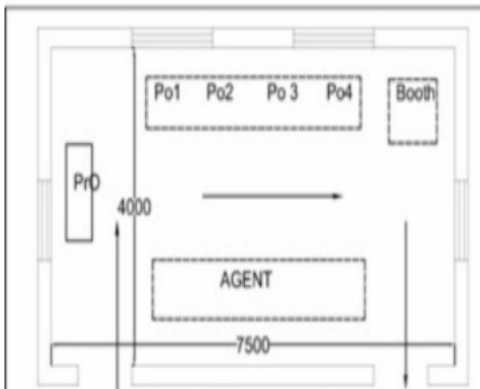

নির্বাচক নিবন্ধন আধিকারিকের স্বাক্ষর

Nazri Naksha

Google Map View

Polling Station Building Front View

Polling Station Front View

Cad View

Key MAP View

1 নাম : সাবির আলি মোল্লা পিতার নাম : মুইত মোল্লা বাড়ির নং : 185 বয়স : 37 লিঙ্গ : পুরুষ	UEC0228007 ফটো উপলব্ধ	2 নাম : শাহানারা খাতুন মোল্লা স্বামীর নাম : সাবিব আলি মোল্লা বাড়ির নং : n0108 বয়স : 36 লিঙ্গ : মহিলা	UEC0793026 ফটো উপলব্ধ	3 নাম : হালিমা খাতুন মন্ডল স্বামীর নাম : মোকতার আলি মন্ডল বাড়ির নং : 206 বয়স : 39 লিঙ্গ : মহিলা	UEC0228015 ফটো উপলব্ধ
4 নাম : মালেকা মন্ডল পিতার নাম : আতিয়ার মন্ডল বাড়ির নং : 0013 বয়স : 30 লিঙ্গ : মহিলা	UEC1399583 ফটো উপলব্ধ	5 নাম : মানিক মন্ডল পিতার নাম : অতিয়ার মন্ডল বাড়ির নং : n0013 বয়স : 35 লিঙ্গ : পুরুষ	UEC0792952 ফটো উপলব্ধ	6 নাম : আলেয়া খাতুন(মন্ডল) পিতার নাম : আহািকিম মন্ডল বাড়ির নং : n0013 বয়স : 38 লিঙ্গ : মহিলা	UEC0793406 ফটো উপলব্ধ
7 নাম : সাইফুদ্দিন মন্ডল পিতার নাম : হামিদ মন্ডল বাড়ির নং : n0013 বয়স : 42 লিঙ্গ : পুরুষ	HCL2873438 ফটো উপলব্ধ	8 নাম : কুতুব মন্ডল পিতার নাম : আব্দুলহাতি মন্ডল বাড়ির নং : 13 বয়স : 50 লিঙ্গ : পুরুষ	HCL1806546 ফটো উপলব্ধ	9 নাম : সাহিন মন্ডল পিতার নাম : আতিয়ার মন্ডল বাড়ির নং : n0013 বয়স : 32 লিঙ্গ : পুরুষ	UEC1262815 ফটো উপলব্ধ
10 নাম : জরিলা মন্ডল স্বামীর নাম : আতিয়ার মন্ডল বাড়ির নং : n0013 বয়স : 54 লিঙ্গ : মহিলা	WB/13/085/402214 ফটো উপলব্ধ	11 নাম : আতিয়ার মন্ডল পিতার নাম : আব্দুল হাকিম মন্ডল বাড়ির নং : n0013 বয়স : 60 লিঙ্গ : পুরুষ	HCL1807866 ফটো উপলব্ধ	12 নাম : ছালেহা স্বামীর নাম : আব্দুল হাকিম বাড়ির নং : n0013 বয়স : 76 লিঙ্গ : মহিলা	WB/13/085/402192 ফটো উপলব্ধ
13 নাম : ফতেমা মন্ডল পিতার নাম : আব্দুল হাকিম মন্ডল বাড়ির নং : n0013 বয়স : 39 লিঙ্গ : মহিলা	HCL3457215 ফটো উপলব্ধ	14 নাম : হাফিজুর মন্ডল পিতার নাম : আব্দুল হাকিম মন্ডল বাড়ির নং : 13 বয়স : 55 লিঙ্গ : পুরুষ	HCL1807817 ফটো উপলব্ধ	15 নাম : আজিজা স্বামীর নাম : মতিয়ার মন্ডল বাড়ির নং : n0013 বয়স : 53 লিঙ্গ : মহিলা	HCL1800804 ফটো উপলব্ধ
16 নাম : মতিয়ার মন্ডল পিতার নাম : আব্দুল হাকিম মন্ডল বাড়ির নং : n0013 বয়স : 57 লিঙ্গ : পুরুষ	HCL1807387 ফটো উপলব্ধ	17 নাম : পাপিয়া সরদার মন্ডল স্বামীর নাম : সাহিন মন্ডল বাড়ির নং : n0013 বয়স : 30 লিঙ্গ : মহিলা	UEC1831205 ফটো উপলব্ধ	18 নাম : খাদিজা মন্ডল স্বামীর নাম : ফতেমা মন্ডল বাড়ির নং : N0013 বয়স : 25 লিঙ্গ : মহিলা	UEC1966001 ফটো উপলব্ধ
19 নাম : ফিরোজা মন্ডল স্বামীর নাম : মানিক মন্ডল বাড়ির নং : N0013 বয়স : 33 লিঙ্গ : মহিলা	UEC2004307 ফটো উপলব্ধ	20 নাম : সাবানা খাতুন পিতার নাম : আজিজুর শেখ বাড়ির নং : 9 বয়স : 35 লিঙ্গ : মহিলা	UEC0807339 ফটো উপলব্ধ	21 নাম : নূর জাহান খাতুন স্বামীর নাম : মুনির মন্ডল বাড়ির নং : 91 বয়স : 32 লিঙ্গ : মহিলা	WKM1208339 ফটো উপলব্ধ
22 নাম : ইনছান আলি কারিকর পিতার নাম : ফজর আলি কারিকর বাড়ির নং : 31 বয়স : 34 লিঙ্গ : পুরুষ	UEC0891911 ফটো উপলব্ধ	23 নাম : নাজমা কারিকর স্বামীর নাম : ইনছান আলি কারিকর বাড়ির নং : 31 বয়স : 26 লিঙ্গ : মহিলা	UEC2149268 ফটো উপলব্ধ	24 নাম : ফজরালী কারিকর পিতার নাম : মল্লিক কারিকর বাড়ির নং : 31 বয়স : 61 লিঙ্গ : পুরুষ	HCL1803766 ফটো উপলব্ধ
25 নাম : মুজিবর কারিকর পিতার নাম : ফজরালী কারিকর বাড়ির নং : n0030 বয়স : 29 লিঙ্গ : পুরুষ	UEC1723923 ফটো উপলব্ধ	26 নাম : কৃষ্ণ খাঁ পিতার নাম : মহেন্দ্র খাঁ বাড়ির নং : n0083 বয়স : 40 লিঙ্গ : পুরুষ	HCL3457298 ফটো উপলব্ধ	27 নাম : কল্পনা খাঁ স্বামীর নাম : বিকাশ খাঁ বাড়ির নং : n0083 বয়স : 41 লিঙ্গ : মহিলা	HCL3837580 ফটো উপলব্ধ
Q 28 নাম : বিকাশ খাঁ পিতার নাম : মহেন্দ্র খাঁ বাড়ির নং : n0083 বয়স : 42 লিঙ্গ : পুরুষ	HCL3615770 ফটো উপলব্ধ	29 নাম : পারুলবালা খাঁ স্বামীর নাম : বিশ্বনাথ খাঁ বাড়ির নং : 106 বয়স : 52 লিঙ্গ : মহিলা	HCL1803972 ফটো উপলব্ধ	30 নাম : বিশ্বনাথ খাঁ পিতার নাম : মহেন্দ্র খাঁ বাড়ির নং : 106 বয়স : 57 লিঙ্গ : পুরুষ	HCL1803964 ফটো উপলব্ধ