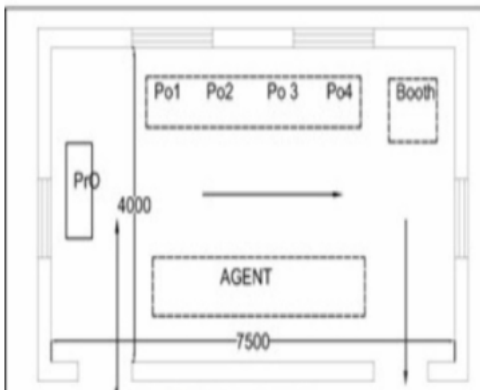

নির্বাচক নিবন্ধন আধিকারিকের স্বাক্ষর

Nazri Naksha

Google Map View

Polling Station Building Front View

Polling Station Front View

Cad View

Key MAP View

1 নাম : চামেলি অধিকারী পিতার নাম: সুভাষী অধিকারী বাড়ির নং : n0248 বয়স : 25 লিঙ্গ : মহিলা	UEC2018265 ফটো উপলব্ধ	2 নাম : কাকলী অধিকারী স্বামীর নাম: শুভাশীষ অধিকারী বাড়ির নং : এন12 বয়স : 45 লিঙ্গ : মহিলা	LLQ1559582 ফটো উপলব্ধ	3 নাম : বিশ্বজিৎ গাইন পিতার নাম: দেবু গাইন বাড়ির নং : N0062 বয়স : 24 লিঙ্গ : পুরুষ	UEC1962919 ফটো উপলব্ধ
4 নাম : দোলন গাইন মায়ের নাম: সুচিত্রা গাইন বাড়ির নং : এন12 বয়স : 25 লিঙ্গ : মহিলা	UEC2066330 ফটো উপলব্ধ	5 নাম : রুমা গাইন পিতার নাম: শ্যামল গাইন বাড়ির নং : 130 বয়স : 22 লিঙ্গ : মহিলা	UEC2132330 ফটো উপলব্ধ	6 নাম : রুমা গাইন পিতার নাম: শ্যামল গাইন বাড়ির নং : এন130 বয়স : 25 লিঙ্গ : মহিলা	UEC1833094 ফটো উপলব্ধ
7 নাম : সুচিত্রা গাইন স্বামীর নাম: অমল গাইন বাড়ির নং : n0269 বয়স : 50 লিঙ্গ : মহিলা	HCL2346591 ফটো উপলব্ধ	8 নাম : সাধন গাইন পিতার নাম: নারায়ণ গাইন বাড়ির নং : n0073 বয়স : 41 লিঙ্গ : পুরুষ	HCL2876712 ফটো উপলব্ধ	9 নাম : নমিতা গাইন স্বামীর নাম: দেবু গাইন বাড়ির নং : 130 বয়স : 66 লিঙ্গ : মহিলা	HCL0629485 ফটো উপলব্ধ
10 নাম : শ্যামল গাইন পিতার নাম: দেবু গাইন বাড়ির নং : 130 বয়স : 51 লিঙ্গ : পুরুষ	HCL1806421 ফটো উপলব্ধ	11 নাম : বিষ্ণু গাইন পিতার নাম: নারায়ণ গাইন বাড়ির নং : n0073 বয়স : 40 লিঙ্গ : পুরুষ	HCL3404878 ফটো উপলব্ধ	12 নাম : কম্পনা গাইন স্বামীর নাম: বিষ্ণু গাইন বাড়ির নং : n0073 বয়স : 29 লিঙ্গ : মহিলা	UEC1724673 ফটো উপলব্ধ
13 নাম : করুনা গাইন স্বামীর নাম: মদন গাইন বাড়ির নং : n0060 বয়স : 71 লিঙ্গ : মহিলা	WB/13/085/408469 ফটো উপলব্ধ	14 নাম : কালিদাস গাইন পিতার নাম: মদন গাইন বাড়ির নং : n0060 বয়স : 50 লিঙ্গ : পুরুষ	UEC2174506 ফটো উপলব্ধ	15 নাম : রবি গাইন পিতার নাম: মদন গাইন বাড়ির নং : n0060 বয়স : 43 লিঙ্গ : মহিলা	UEC0794057 ফটো উপলব্ধ
16 নাম : বর্না গাইন স্বামীর নাম: শ্যামল গাইন বাড়ির নং : 130 বয়স : 43 লিঙ্গ : মহিলা	UEC1263243 ফটো উপলব্ধ	17 নাম : দেবু গাইন পিতার নাম: ধীরেন্দ্র গাইন বাড়ির নং : n0062 বয়স : 59 লিঙ্গ : পুরুষ	WB/13/085/408819 ফটো উপলব্ধ	18 নাম : শোভা গাইন স্বামীর নাম: দেবু গাইন বাড়ির নং : n0062 বয়স : 51 লিঙ্গ : মহিলা	WB/13/085/408453 ফটো উপলব্ধ
19 নাম : নারায়ণ গাইন পিতার নাম: শ্যামচরণ গাইন বাড়ির নং : 145 বয়স : 73 লিঙ্গ : পুরুষ	HCL1803337 ফটো উপলব্ধ	20 নাম : শেফালী গাইন স্বামীর নাম: নারায়ণ গাইন বাড়ির নং : n0073 বয়স : 61 লিঙ্গ : মহিলা	WB/13/085/408240 ফটো উপলব্ধ	21 নাম : সবিতা গাইন স্বামীর নাম: মহাদেব গাইন বাড়ির নং : n0073 বয়স : 65 লিঙ্গ : মহিলা	HCL2876704 ফটো উপলব্ধ
22 নাম : সুমন্ত গাইন পিতার নাম: মহাদেব গাইন বাড়ির নং : n0073 বয়স : 35 লিঙ্গ : পুরুষ	UEC0892133 ফটো উপলব্ধ	23 নাম : মিন্টু গাইন পিতার নাম: মহাদেব গাইন বাড়ির নং : 0073 বয়স : 30 লিঙ্গ : পুরুষ	UEC1400803 ফটো উপলব্ধ	24 নাম : প্রভাবতী গাইন স্বামীর নাম: সাধন গাইন বাড়ির নং : n0073 বয়স : 37 লিঙ্গ : মহিলা	HCL3838638 ফটো উপলব্ধ
25 নাম : জগবন্ধু মন্ডল পিতার নাম: বন্দিরাম মন্ডল বাড়ির নং : 162 বয়স : 56 লিঙ্গ : পুরুষ	HCL1802388 ফটো উপলব্ধ	26 নাম : সৌরভ মন্ডল পিতার নাম: জগবন্ধু মন্ডল বাড়ির নং : 162 বয়স : 22 লিঙ্গ : পুরুষ	UEC2314144 ফটো উপলব্ধ	27 নাম : প্রদীপ গাইন পিতার নাম: দেবু গাইন বাড়ির নং : n0090 বয়স : 56 লিঙ্গ : পুরুষ	WB/13/085/408476 ফটো উপলব্ধ
28 নাম : চায়না গাইন স্বামীর নাম: প্রদীপ গাইন বাড়ির নং : n0090 বয়স : 52 লিঙ্গ : মহিলা	WB/13/085/408671 ফটো উপলব্ধ	29 নাম : পিন্টু গাইন পিতার নাম: প্রদীপ গাইন বাড়ির নং : n0090 বয়স : 31 লিঙ্গ : পুরুষ	UEC1263300 ফটো উপলব্ধ	30 নাম : মোনিরুল মন্ডল পিতার নাম: আব্দুল সাদিক মন্ডল বাড়ির নং : এন006 বয়স : 37 লিঙ্গ : পুরুষ	UEC2259760 ফটো উপলব্ধ