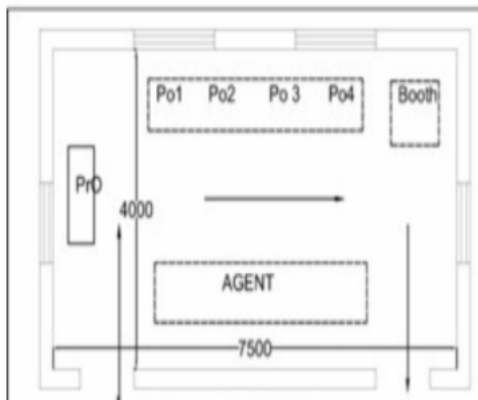

নির্বাচক নিবন্ধন আধিকারিকের স্বাক্ষর

Nazri Naksha

Google Map View

Polling Station Building Front View

Polling Station Front View

Cad View

Key MAP View

1 নাম : লক্ষ্মন গাইন পিতার নাম: বাবুরাম গাইন বাড়ির নং : n0065 বয়স : 51 লিঙ্গ : পুরুষ	WB/13/085/408835	ফটো উপলব্ধ	2 নাম : পূর্ণিমা গাইন(সরকার) স্বামীর নাম: লক্ষণ গাইন বাড়ির নং : n0065 বয়স : 40 লিঙ্গ : মহিলা	UEC0793810	ফটো উপলব্ধ	3 নাম : মাধাবী মন্ডল সরকার স্বামীর নাম: ভীম সরকার বাড়ির নং : এন0065 বয়স : 29 লিঙ্গ : মহিলা	UEC2062693	ফটো উপলব্ধ
4 নাম : সৌভিক গাইন পিতার নাম: লক্ষণ গাইন বাড়ির নং : এন0065 বয়স : 20 লিঙ্গ : পুরুষ	UEC2307163	ফটো উপলব্ধ	5 নাম : অসীমা গোলদার পিতার নাম: গোকুল গোলদার বাড়ির নং : n0372 বয়স : 32 লিঙ্গ : মহিলা	UEC1291756	ফটো উপলব্ধ	6 নাম : মৌসুমী ঘোষ পিতার নাম: রতন ঘোষ বাড়ির নং : n0367 বয়স : 41 লিঙ্গ : মহিলা	GST2228906	ফটো উপলব্ধ
7 নাম : স্বপন তরফদার পিতার নাম: সন্তোষ তরফদার বাড়ির নং : 124 বয়স : 73 লিঙ্গ : পুরুষ	HCL1806322	ফটো উপলব্ধ	8 নাম : শিখা তরফদার স্বামীর নাম: স্বপন তরফদার বাড়ির নং : n0092 বয়স : 60 লিঙ্গ : মহিলা	WB/13/085/408600	ফটো উপলব্ধ	9 নাম : অরূপ তরফদার পিতার নাম: স্বপন তরফদার বাড়ির নং : n0092 বয়স : 42 লিঙ্গ : পুরুষ	HCL2877777	ফটো উপলব্ধ
10 নাম : শতাব্দী তরফদার পিতার নাম: স্বপন তরফদার বাড়ির নং : 124 বয়স : 36 লিঙ্গ : মহিলা	UEC0892398	ফটো উপলব্ধ	11 নাম : মৌসুমী তরফদার স্বামীর নাম: সাধন তরফদার বাড়ির নং : 126 বয়স : 33 লিঙ্গ : মহিলা	UEC2237675	ফটো উপলব্ধ	12 নাম : সরস্বতী দলপতি স্বামীর নাম: হরেন দলপতি বাড়ির নং : এন0042 বয়স : 43 লিঙ্গ : মহিলা	UEC2246825	ফটো উপলব্ধ
13 নাম : কাশিনাথ মন্ডল পিতার নাম: ধীরেন মন্ডল বাড়ির নং : এন001 বয়স : 56 লিঙ্গ : পুরুষ	YDY0698738	ফটো উপলব্ধ	14 নাম : জ্ঞানদা মন্ডল পিতার নাম: হরিপদ মন্ডল বাড়ির নং : এন001 বয়স : 46 লিঙ্গ : মহিলা	YDY0698720	ফটো উপলব্ধ	15 নাম : কৌশল্যা দলপতি স্বামীর নাম: জয়গোপাল দলপতি বাড়ির নং : n0001 বয়স : 63 লিঙ্গ : মহিলা	HCL2876761	ফটো উপলব্ধ
16 নাম : হরেন দলপতি পিতার নাম: উৎকোপাল দলপতি বাড়ির নং : 001 বয়স : 45 লিঙ্গ : পুরুষ	UEC1332782	ফটো উপলব্ধ	17 নাম : কেস্ট দলপতি পিতার নাম: উৎকোপাল দলপতি বাড়ির নং : n0001 বয়স : 41 লিঙ্গ : পুরুষ	UEC0793893	ফটো উপলব্ধ	18 নাম : বলাই দলপতি পিতার নাম: উৎকোপাল দলপতি বাড়ির নং : n0001 বয়স : 40 লিঙ্গ : পুরুষ	UEC0793679	ফটো উপলব্ধ
19 নাম : হারান দলপতি পিতার নাম: উৎকোপাল দলপতি বাড়ির নং : n0001 বয়স : 40 লিঙ্গ : পুরুষ	HCL3838612	ফটো উপলব্ধ	20 নাম : বাঁশীরাম দলপতি পিতার নাম: ভগীরথ দলপতি বাড়ির নং : n0079 বয়স : 59 লিঙ্গ : পুরুষ	WB/13/085/408746	ফটো উপলব্ধ	21 নাম : বনলতা দলপতি স্বামীর নাম: বাঁশীরাম দলপতি বাড়ির নং : n0079 বয়স : 53 লিঙ্গ : মহিলা	WB/13/085/408507	ফটো উপলব্ধ
22 নাম : কেশপতি দলপতি পিতার নাম: বাঁশীরাম দলপতি বাড়ির নং : n0079 বয়স : 35 লিঙ্গ : মহিলা	UEC0892315	ফটো উপলব্ধ	23 নাম : অরিচিটা মন্ডল স্বামীর নাম: উজ্জ্বল মন্ডল বাড়ির নং : n0079 বয়স : 37 লিঙ্গ : মহিলা	UEC0994590	ফটো উপলব্ধ	24 নাম : পরান দলপতি পিতার নাম: মোহন দলপতি বাড়ির নং : n0103 বয়স : 36 লিঙ্গ : পুরুষ	UEC0892612	ফটো উপলব্ধ
25 নাম : অর্চনা দলপতি স্বামীর নাম: কেস্ট দলপতি বাড়ির নং : 0001 বয়স : 33 লিঙ্গ : মহিলা	UEC1401066	ফটো উপলব্ধ	26 নাম : কৃষ্ণ দলপতি পিতার নাম: মোহন দলপতি বাড়ির নং : n0078 বয়স : 39 লিঙ্গ : পুরুষ	HCL3458023	ফটো উপলব্ধ	27 নাম : কবিতা (মন্ডল)দলপতি স্বামীর নাম: কৃষ্ণ দলপতি বাড়ির নং : n0078 বয়স : 38 লিঙ্গ : মহিলা	UEC1263524	ফটো উপলব্ধ
28 নাম : গৌষ্ঠ দলপতি পিতার নাম: মোহন দলপতি বাড়ির নং : 0078 বয়স : 30 লিঙ্গ : পুরুষ	UEC1401249	ফটো উপলব্ধ	29 নাম : কুঞ্জা দলপতি স্বামীর নাম: মোহন দলপতি বাড়ির নং : n0078 বয়স : 58 লিঙ্গ : মহিলা	WB/13/085/408510	ফটো উপলব্ধ	30 নাম : সুশান্ত মন্ডল পিতার নাম: গুরুপদ মন্ডল বাড়ির নং : এন001 বয়স : 37 লিঙ্গ : পুরুষ	YDY0698761	ফটো উপলব্ধ