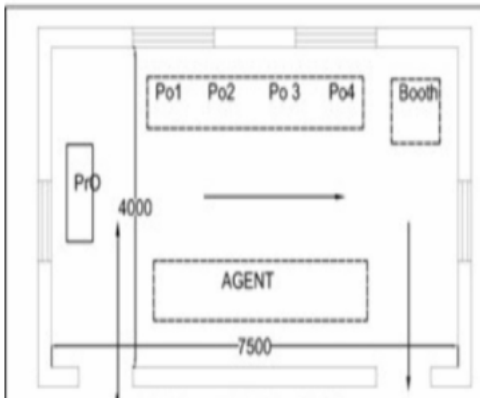

নির্বাচক নিবন্ধন আধিকারিকের স্বাক্ষর

Nazri Naksha

Google Map View

Polling Station Building Front View

Polling Station Front View

Cad View

Key MAP View

বিধানসভা নির্বাচনক্ষেত্রের নং, নাম : 95-বনগাঁ উত্তর  
ভাগ নং, নাম : 1-উত্তর পাড়ার রাস্তার পশ্চিমাংশ, দক্ষিণ পাড়া ও মাঝের পাড়ার পশ্চিমাংশ(এড়াপোতা)