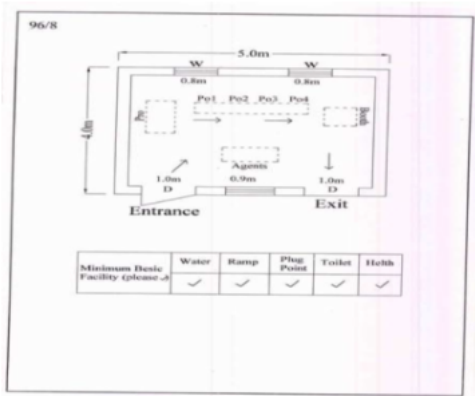

নির্বাচক নিবন্ধন আধিকারিকের স্বাক্ষর

Nazri Naksha

Google Map View

Polling Station Building Front View

Polling Station Front View

Cad View

Key MAP View

1 নাম : ফরজান বিবি স্বামীর নাম: সাহাজুল বিশ্বাস বাড়ির নং : n0150 বয়স : 38 লিঙ্গ : মহিলা	NRC1359751 ফটো উপলব্ধ	2 নাম : ইনতাজুল বিশ্বাস পিতার নাম: ইনেক বিশ্বাস বাড়ির নং : n0150 বয়স : 34 লিঙ্গ : পুরুষ	NRC0913517 ফটো উপলব্ধ	3 নাম : আজগার বিশ্বাস পিতার নাম: ইনেক বিশ্বাস বাড়ির নং : n0150 বয়স : 39 লিঙ্গ : পুরুষ	HCL3420064 ফটো উপলব্ধ
4 নাম : ফজল বিশ্বাস পিতার নাম: ইনেক বিশ্বাস বাড়ির নং : n0150 বয়স : 41 লিঙ্গ : পুরুষ	NRC1003383 ফটো উপলব্ধ	5 নাম : সাহাজুল বিশ্বাস পিতার নাম: ইনেক বিশ্বাস বাড়ির নং : n0150 বয়স : 45 লিঙ্গ : পুরুষ	HCL3804036 ফটো উপলব্ধ	6 নাম : হাজরা খাতুন মায়ের নাম: আজিম বিবি বাড়ির নং : n0150 বয়স : 48 লিঙ্গ : মহিলা	NRC1359918 ফটো উপলব্ধ
7 নাম : আজিমবিবি স্বামীর নাম: হানেফ বাড়ির নং : n0150 বয়স : 61 লিঙ্গ : মহিলা	WB/13/085/084093 ফটো উপলব্ধ	8 নাম : রিজিয়াবিবি স্বামীর নাম: ওয়াছদ বাড়ির নং : n0172 বয়স : 66 লিঙ্গ : মহিলা	WB/13/085/084106 ফটো উপলব্ধ	9 নাম : খালেকআলী মন্ডল পিতার নাম: গোলামহোসেন মন্ডল বাড়ির নং : n0140 বয়স : 44 লিঙ্গ : পুরুষ	HCL2691301 ফটো উপলব্ধ
10 নাম : মুসলিমা স্বামীর নাম: গোলাম বাড়ির নং : n0140 বয়স : 69 লিঙ্গ : মহিলা	WB/13/085/084120 ফটো উপলব্ধ	11 নাম : জাহিমা স্বামীর নাম: গোলাম বাড়ির নং : n0140 বয়স : 71 লিঙ্গ : মহিলা	WB/13/085/084045 ফটো উপলব্ধ	12 নাম : ফারুক সর্দার পিতার নাম: আজমেল সর্দার বাড়ির নং : 130 বয়স : 31 লিঙ্গ : পুরুষ	NRC1246354 ফটো উপলব্ধ
13 নাম : পাপিয়া বিবি সরদার স্বামীর নাম: সাইজুল সরদার বাড়ির নং : n0130 বয়স : 41 লিঙ্গ : মহিলা	HCL3103546 ফটো উপলব্ধ	14 নাম : সাইজুল সর্দার পিতার নাম: শহীতুল্লা সর্দার বাড়ির নং : n0130 বয়স : 50 লিঙ্গ : পুরুষ	HCL1767797 ফটো উপলব্ধ	15 নাম : বিবিসফুরা স্বামীর নাম: আজমোল বাড়ির নং : n0130 বয়স : 55 লিঙ্গ : মহিলা	WB/13/085/084327 ফটো উপলব্ধ
16 নাম : আজামুল পিতার নাম: শহীতুল্লা বাড়ির নং : n0130 বয়স : 58 লিঙ্গ : পুরুষ	WB/13/085/084273 ফটো উপলব্ধ	17 নাম : হারাধন মজুমদার পিতার নাম: ধীরেন্দ্র মজুমদার বাড়ির নং : n0067 বয়স : 41 লিঙ্গ : পুরুষ	NRC1246214 ফটো উপলব্ধ	18 নাম : আখের আলি মন্ডল পিতার নাম: বাশি মন্ডল বাড়ির নং : n0067 বয়স : 37 লিঙ্গ : পুরুষ	NRC1003474 ফটো উপলব্ধ
19 নাম : হানেফ মন্ডল পিতার নাম: বাশি মন্ডল বাড়ির নং : n0067 বয়স : 41 লিঙ্গ : পুরুষ	NRC1003466 ফটো উপলব্ধ	20 নাম : নাজমা খাতুন (বিবি) স্বামীর নাম: সাহাদত বাড়ির নং : n0067 বয়স : 44 লিঙ্গ : মহিলা	HCL2692226 ফটো উপলব্ধ	21 নাম : সাহাদত মন্ডল পিতার নাম: বাশি মন্ডল বাড়ির নং : n0067 বয়স : 51 লিঙ্গ : পুরুষ	WB/13/085/084183 ফটো উপলব্ধ
22 নাম : সুরাতন স্বামীর নাম: বাসি বাড়ির নং : n0067 বয়স : 81 লিঙ্গ : মহিলা	WB/13/085/084374 ফটো উপলব্ধ	23 নাম : মেনহার খাতুন বিবি স্বামীর নাম: মোহর আলি বাড়ির নং : n0191 বয়স : 42 লিঙ্গ : মহিলা	NRC0024737 ফটো উপলব্ধ	24 নাম : বিশ্বরানী সরকার স্বামীর নাম: প্রবীর সরকার বাড়ির নং : এন01097 বয়স : 32 লিঙ্গ : মহিলা	NRC1366038 ফটো উপলব্ধ
25 নাম : মুসলিমা বিবি স্বামীর নাম: কহেদ আলি ধাবক বাড়ির নং : n0148 বয়স : 61 লিঙ্গ : মহিলা	WB/13/085/084371 ফটো উপলব্ধ	26 নাম : সাবির আলি ধাবক পিতার নাম: কহেদ আলি ধাবক বাড়ির নং : n0148 বয়স : 40 লিঙ্গ : পুরুষ	NRC0832865 ফটো উপলব্ধ	27 নাম : ফিরোজাবিবি স্বামীর নাম: ইদ্রিস বাড়ির নং : n0149 বয়স : 55 লিঙ্গ : মহিলা	WB/13/085/084086 ফটো উপলব্ধ
28 নাম : সিদ্দিক আলি ধাবক পিতার নাম: ওহাব ধাবক বাড়ির নং : n0149 বয়স : 51 লিঙ্গ : পুরুষ	NRC1003342 ফটো উপলব্ধ	29 নাম : পারভিনা বিবি স্বামীর নাম: সিদ্দিক ধাবক বাড়ির নং : 151 বয়স : 32 লিঙ্গ : মহিলা	NRC1115120 ফটো উপলব্ধ	30 নাম : মগো মসলেম আলি মন্ডল পিতার নাম: মগো মোজামোল মন্ডল বাড়ির নং : n0152 বয়স : 47 লিঙ্গ : পুরুষ	HCL2692291 ফটো উপলব্ধ