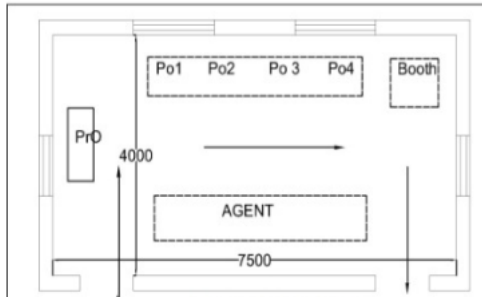

নির্বাচক নিবন্ধন আধিকারিকের স্বাক্ষর

Nazri Naksha

Google Map View

Polling Station Building Front View

Polling Station Front View

Cad View

Key MAP View

বিধানসভা নির্বাচনক্ষেত্রের নং, নাম : 96-বনগাঁ দক্ষিণ  
ভাগ নং, নাম : 1-তরনীপুর (সমগ্র)