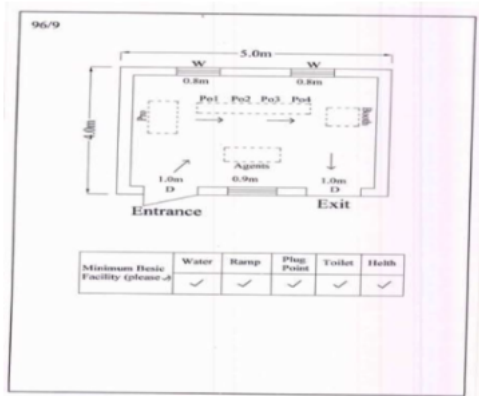

নির্বাচক নিবন্ধন আধিকারিকের স্বাক্ষর

Nazri Naksha

Google Map View

Polling Station Building Front View

Polling Station Front View

Cad View

Key MAP View

1 নাম : ছামেনা স্বামীর নাম: ছাঙ্গার বাড়ির নং : n0113 বয়স : 81 লিঙ্গ : মহিলা ফটো উপলব্ধ	WB/13/085/102287	2 নাম : সামসুল মন্ডল পিতার নাম: ছাঙ্গার মন্ডল বাড়ির নং : n0113 বয়স : 61 লিঙ্গ : পুরুষ ফটো উপলব্ধ	NRC1890854	3 নাম : সিরাজ মন্ডল পিতার নাম: ছাঙ্গার মন্ডল বাড়ির নং : n0113 বয়স : 51 লিঙ্গ : পুরুষ ফটো উপলব্ধ	NRC1890896
4 নাম : তহমিনা বিবি স্বামীর নাম: সিরাজ মন্ডল বাড়ির নং : n0113 বয়স : 40 লিঙ্গ : মহিলা ফটো উপলব্ধ	NRC0833335	5 নাম : ইব্রাহিম মন্ডল পিতার নাম: ছাঙ্গার মন্ডল বাড়ির নং : n0113 বয়স : 49 লিঙ্গ : পুরুষ ফটো উপলব্ধ	NRC2334423	6 নাম : আপুজা মন্ডল (খাতুন) স্বামীর নাম: ইব্রাহিম মন্ডল বাড়ির নং : 0113 বয়স : 35 লিঙ্গ : মহিলা ফটো উপলব্ধ	NRC1476480
7 নাম : জামাল মন্ডল পিতার নাম: ছাঙ্গার মন্ডল বাড়ির নং : 113 বয়স : 35 লিঙ্গ : পুরুষ ফটো উপলব্ধ	NRC0833392	8 নাম : নার্গিস পারভিন বিবি স্বামীর নাম: সামসুল মন্ডল বাড়ির নং : n0113 বয়স : 40 লিঙ্গ : মহিলা ফটো উপলব্ধ	HCL3399946	9 নাম : আসুরা খাতুন পিতার নাম: আমেছাদিন বাড়ির নং : n0113 বয়স : 38 লিঙ্গ : মহিলা ফটো উপলব্ধ	HCL3531381
10 নাম : রুলামিন মন্ডল পিতার নাম: সিরাজ মন্ডল বাড়ির নং : এন0113 বয়স : 20 লিঙ্গ : পুরুষ ফটো উপলব্ধ	NRC2292894	11 নাম : রায় শঙ্কর পিতার নাম: দিল্লিশ্বর বাড়ির নং : n0080 বয়স : 66 লিঙ্গ : পুরুষ ফটো উপলব্ধ	HCL0171181	12 নাম : সুশুমা রায় স্বামীর নাম: শঙ্কর বাড়ির নং : n0080 বয়স : 56 লিঙ্গ : মহিলা ফটো উপলব্ধ	HCL0171199
13 নাম : মহিরুন্না বিবি স্বামীর নাম: আফছার মন্ডল বাড়ির নং : n0192 বয়স : 60 লিঙ্গ : মহিলা ফটো উপলব্ধ	HCL3531316	14 নাম : ইয়ারুদ্দিন মন্ডল মায়ের নাম: মহিরুন্না বিবি বাড়ির নং : n0192 বয়স : 30 লিঙ্গ : পুরুষ ফটো উপলব্ধ	NRC1247212	15 নাম : সাহাবুদ্দিন মন্ডল মায়ের নাম: মেহিরুন্না বিবি মন্ডল বাড়ির নং : n0192 বয়স : 34 লিঙ্গ : পুরুষ ফটো উপলব্ধ	HCL3785193
16 নাম : নার্গিস মন্ডল স্বামীর নাম: ইয়ারুদ্দিন মন্ডল বাড়ির নং : n0192 বয়স : 28 লিঙ্গ : মহিলা ফটো উপলব্ধ	NRC1590330	17 নাম : ফারজানা মন্ডল স্বামীর নাম: ইয়ারুদ্দিন মন্ডল বাড়ির নং : এন0192 বয়স : 22 লিঙ্গ : মহিলা ফটো উপলব্ধ	NRC2169217	18 নাম : রসোনারা খাতুন পিতার নাম: আহাদ মন্ডল বাড়ির নং : n0406 বয়স : 28 লিঙ্গ : মহিলা ফটো উপলব্ধ	NRC1796002
19 নাম : মফিজুর মন্ডল পিতার নাম: মারজেল মন্ডল বাড়ির নং : এন0183 বয়স : 26 লিঙ্গ : পুরুষ ফটো উপলব্ধ	NRC1850973	20 নাম : মারজেল মন্ডল পিতার নাম: মলুকচাদ মন্ডল বাড়ির নং : N0183 বয়স : 61 লিঙ্গ : পুরুষ ফটো উপলব্ধ	WB/13/085/099864	21 নাম : সরিফুল আলি মন্ডল পিতার নাম: মারজেল মন্ডল বাড়ির নং : N0183 বয়স : 35 লিঙ্গ : পুরুষ ফটো উপলব্ধ	NRC1243922
22 নাম : ছুপিয়াবিবি স্বামীর নাম: মারজেল বাড়ির নং : N0183 বয়স : 56 লিঙ্গ : মহিলা ফটো উপলব্ধ	WB/13/085/099509	23 নাম : উত্তম রায় পিতার নাম: গৌরান্দ্র রায় বাড়ির নং : এন22 বয়স : 38 লিঙ্গ : পুরুষ ফটো উপলব্ধ	NRC2229656	24 নাম : ডলি রায় স্বামীর নাম: গৌরান্দ্র রায় বাড়ির নং : এন22 বয়স : 61 লিঙ্গ : মহিলা ফটো উপলব্ধ	NRC2229664
25 নাম : বিপুল অধিকারী পিতার নাম: মিশ্র অধিকারী বাড়ির নং : n0399 বয়স : 35 লিঙ্গ : পুরুষ ফটো উপলব্ধ	NRC1795855	26 নাম : সোনালী অধিকারী স্বামীর নাম: প্রবীণ অধিকারী বাড়ির নং : 0074 বয়স : 31 লিঙ্গ : মহিলা ফটো উপলব্ধ	NRC1360270	27 নাম : রাহুল বিশ্বাস পিতার নাম: মিতু বিশ্বাস বাড়ির নং : N0001 বয়স : 24 লিঙ্গ : পুরুষ ফটো উপলব্ধ	NRC1931096
28 নাম : সুজাতা বিশ্বাস পিতার নাম: স্বপন বিশ্বাস বাড়ির নং : N0001 বয়স : 25 লিঙ্গ : মহিলা ফটো উপলব্ধ	NRC1930874	29 নাম : গৌরান্দ্র রায় পিতার নাম: কংখালি রায় বাড়ির নং : এন001 বয়স : 54 লিঙ্গ : পুরুষ ফটো উপলব্ধ	NRC2072072	30 নাম : রেশমা খাতুন মন্ডল পিতার নাম: আজিজুল মন্ডল বাড়ির নং : N0001 বয়স : 42 লিঙ্গ : মহিলা ফটো উপলব্ধ	HCL3185550