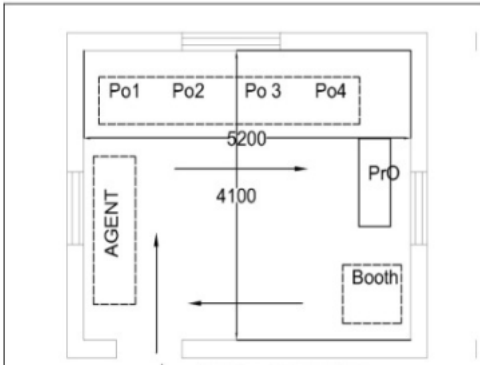

নির্বাচক নিবন্ধন আধিকারিকের স্বাক্ষর

Nazri Naksha

Google Map View

Polling Station Building Front View

Polling Station Front View

Cad View

Key MAP View

1 নাম : প্রসেনজিত ওরাং পিতার নাম: রেখা ওরাং বাড়ির নং : n0149 বয়স : 35 লিঙ্গ : পুরুষ	NRC0948109 ফটো উপলব্ধ	2 নাম : রেখা ওরাং স্বামীর নাম: রামপদ ওরাং বাড়ির নং : n0149 বয়স : 57 লিঙ্গ : মহিলা	HCL1597418 ফটো উপলব্ধ	3 নাম : আশালতা কির্তনীয়া স্বামীর নাম: সুজিত কির্তনীয়া বাড়ির নং : n0116 বয়স : 44 লিঙ্গ : মহিলা	NRC0947929 ফটো উপলব্ধ
4 নাম : সুজিত কির্তনীয়া পিতার নাম: গৌরঙ্গ কির্তনীয়া বাড়ির নং : n0116 বয়স : 43 লিঙ্গ : পুরুষ	HCL3811171 ফটো উপলব্ধ	5 নাম : বেলা কির্তনীয়া স্বামীর নাম: গৌরঙ্গ কির্তনীয়া বাড়ির নং : n0116 বয়স : 71 লিঙ্গ : মহিলা	WB/13/085/150003 ফটো উপলব্ধ	6 নাম : দীপ্তি কির্তনীয়া পিতার নাম: সুজিত কির্তনীয়া বাড়ির নং : এন0116 বয়স : 21 লিঙ্গ : মহিলা	NRC2188324 ফটো উপলব্ধ
7 নাম : শান্তনু গোলদার পিতার নাম: সুশান্ত গোলদার বাড়ির নং : n0039 বয়স : 31 লিঙ্গ : পুরুষ	NRC1288463 ফটো উপলব্ধ	8 নাম : শোভন মন্ডল পিতার নাম: রাজেন মন্ডল বাড়ির নং : n0040 বয়স : 37 লিঙ্গ : পুরুষ	HCL3720745 ফটো উপলব্ধ	9 নাম : সুপ্রিয়া গোলদার স্বামীর নাম: সমর গোলদার বাড়ির নং : n0161 বয়স : 37 লিঙ্গ : মহিলা	HCL3811205 ফটো উপলব্ধ
10 নাম : পূর্ণিমা গোলদার (ঘোষ) স্বামীর নাম: প্রশান্ত গোলদার বাড়ির নং : 0042 বয়স : 38 লিঙ্গ : মহিলা	REO1091727 ফটো উপলব্ধ	11 নাম : প্রশান্ত গোলদার পিতার নাম: দেবেন্দ্র গোলদার বাড়ির নং : n0042 বয়স : 60 লিঙ্গ : পুরুষ	HCL2722528 ফটো উপলব্ধ	12 নাম : শিবানী গোলদার স্বামীর নাম: শৈলেন গোলদার বাড়ির নং : n0042 বয়স : 42 লিঙ্গ : মহিলা	NRC0351882 ফটো উপলব্ধ
13 নাম : শৈলেন গোলদার পিতার নাম: দেবেন্দ্র গোলদার বাড়ির নং : n0042 বয়স : 63 লিঙ্গ : পুরুষ	HCL2722510 ফটো উপলব্ধ	14 নাম : সনজয় গোলদার পিতার নাম: কালিপদ গোলদার বাড়ির নং : n0041 বয়স : 50 লিঙ্গ : পুরুষ	HCL1596162 ফটো উপলব্ধ	15 নাম : অপর্ণা গোলদার স্বামীর নাম: কালিপদ গোলদার বাড়ির নং : n0041 বয়স : 67 লিঙ্গ : মহিলা	HCL2408334 ফটো উপলব্ধ
16 নাম : কালিপদ গোলদার পিতার নাম: দাসুর্খী গোলদার বাড়ির নং : n0041 বয়স : 73 লিঙ্গ : পুরুষ	WB/13/085/150446 ফটো উপলব্ধ	17 নাম : রূপালী গোলদার (সরকার) স্বামীর নাম: সুনীল গোলদার বাড়ির নং : 0040 বয়স : 49 লিঙ্গ : মহিলা	WB/12/083/345194 ফটো উপলব্ধ	18 নাম : সুনীল গোলদার পিতার নাম: গৌরহরি গোলদার বাড়ির নং : n0040 বয়স : 56 লিঙ্গ : পুরুষ	HCL1593631 ফটো উপলব্ধ
19 নাম : মিঠু গোলদার (দে) স্বামীর নাম: অমিত গোলদার বাড়ির নং : n0040 বয়স : 40 লিঙ্গ : মহিলা	NRC1288596 ফটো উপলব্ধ	20 নাম : অমিত গোলদার পিতার নাম: বলরাম গোলদার বাড়ির নং : n0040 বয়স : 44 লিঙ্গ : পুরুষ	HCL1593979 ফটো উপলব্ধ	21 নাম : সবিতা গোলদার স্বামীর নাম: বলরাম গোলদার বাড়ির নং : n0040 বয়স : 67 লিঙ্গ : মহিলা	WB/13/085/150462 ফটো উপলব্ধ
22 নাম : বলরাম গোলদার পিতার নাম: গৌরহরি গোলদার বাড়ির নং : n0040 বয়স : 76 লিঙ্গ : পুরুষ	HCL1595420 ফটো উপলব্ধ	23 নাম : রীনা গোলদার স্বামীর নাম: সুশান্ত গোলদার বাড়ির নং : n0039 বয়স : 55 লিঙ্গ : মহিলা	HCL1596204 ফটো উপলব্ধ	24 নাম : সুশান্ত গোলদার পিতার নাম: গৌরহরি গোলদার বাড়ির নং : n0039 বয়স : 59 লিঙ্গ : পুরুষ	HCL1594688 ফটো উপলব্ধ
25 নাম : সমর গোলদার পিতার নাম: নিমাই গোলদার বাড়ির নং : n0038 বয়স : 51 লিঙ্গ : পুরুষ	WB/13/085/150248 ফটো উপলব্ধ	26 নাম : লক্ষী গোলদার স্বামীর নাম: উত্তম গোলদার বাড়ির নং : n0038 বয়স : 37 লিঙ্গ : মহিলা	HCL3811189 ফটো উপলব্ধ	27 নাম : উত্তম গোলদার পিতার নাম: নিমাই গোলদার বাড়ির নং : n0038 বয়স : 59 লিঙ্গ : পুরুষ	HCL3542628 ফটো উপলব্ধ
28 নাম : জয় গোলদার পিতার নাম: উত্তম গোলদার বাড়ির নং : কুমুরিয়া বয়স : 20 লিঙ্গ : পুরুষ	NRC2295293 ফটো উপলব্ধ	29 নাম : তপন গোস্বামী পিতার নাম: জ্যোতিকিশোর গোস্বামী বাড়ির নং : n0054 বয়স : 57 লিঙ্গ : পুরুষ	WB/13/085/150369 ফটো উপলব্ধ	30 নাম : ললিতা গোস্বামী স্বামীর নাম: জ্যোতিকিশোর গোস্বামী বাড়ির নং : n0054 বয়স : 78 লিঙ্গ : মহিলা	WB/13/085/150220 ফটো উপলব্ধ