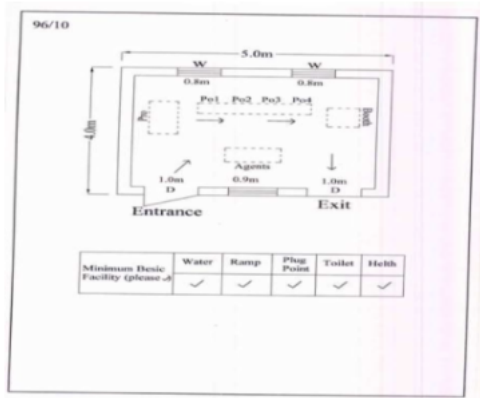

নির্বাচক নিবন্ধন আধিকারিকের স্বাক্ষর

Nazri Naksha

Google Map View

Polling Station Building Front View

Polling Station Front View

Cad View

Key MAP View

1 নাম : আনোয়ারা পিতার নাম: সন্তোষ বাড়ির নং : n0010 বয়স : 81 লিঙ্গ : মহিলা ফটো উপলব্ধ	WB/13/085/078437	2 নাম : আবুল মন্ডল পিতার নাম: কালো মন্ডল বাড়ির নং : n0010 বয়স : 66 লিঙ্গ : পুরুষ ফটো উপলব্ধ	WB/13/085/078330	3 নাম : নুরজাহান বিবি স্বামীর নাম: বিল্লাল শেখ বাড়ির নং : n0098 বয়স : 41 লিঙ্গ : মহিলা ফটো উপলব্ধ	HCL3525854
4 নাম : বিল্লাল শেখ পিতার নাম: মোসলেম শেখ বাড়ির নং : n0098 বয়স : 50 লিঙ্গ : পুরুষ ফটো উপলব্ধ	WB/13/085/078147	5 নাম : ছায়েরা বিবি স্বামীর নাম: আনোয়ার বাড়ির নং : n0098 বয়স : 70 লিঙ্গ : মহিলা ফটো উপলব্ধ	WB/13/085/078269	6 নাম : আলেক্সান্দার বিশ্বাস পিতার নাম: আনোয়ার বিশ্বাস বাড়ির নং : n0098 বয়স : 34 লিঙ্গ : পুরুষ ফটো উপলব্ধ	NRC1004704
7 নাম : আনোয়ার বিশ্বাস পিতার নাম: মোতালেব বিশ্বাস বাড়ির নং : 98 বয়স : 73 লিঙ্গ : পুরুষ ফটো উপলব্ধ	HCL0138487	8 নাম : কোহিনুর স্বামীর নাম: মোসলেম বাড়ির নং : n0098 বয়স : 95 লিঙ্গ : মহিলা ফটো উপলব্ধ	WB/13/085/078268	9 নাম : মবিয়ার মন্ডল পিতার নাম: কালু মন্ডল বাড়ির নং : n0005 বয়স : 42 লিঙ্গ : পুরুষ ফটো উপলব্ধ	HCL2689966
10 নাম : মজিবর মন্ডল পিতার নাম: কালো মন্ডল বাড়ির নং : n0005 বয়স : 56 লিঙ্গ : পুরুষ ফটো উপলব্ধ	NRC2276491	11 নাম : নাজবুল মন্ডল পিতার নাম: মতিয়ার মন্ডল বাড়ির নং : n0005 বয়স : 29 লিঙ্গ : পুরুষ ফটো উপলব্ধ	NRC1492370	12 নাম : মতিয়ার মন্ডল পিতার নাম: কালো মন্ডল বাড়ির নং : n0005 বয়স : 64 লিঙ্গ : পুরুষ ফটো উপলব্ধ	HCL1769512
13 নাম : হোছনা স্বামীর নাম: কালো বাড়ির নং : n0005 বয়স : 82 লিঙ্গ : মহিলা ফটো উপলব্ধ	WB/13/085/078044	14 নাম : মঞ্জুবিবি স্বামীর নাম: আবুল বাড়ির নং : n0010 বয়স : 59 লিঙ্গ : মহিলা ফটো উপলব্ধ	NRC2334175	15 নাম : আসাদুল মন্ডল পিতার নাম: আবুল মন্ডল বাড়ির নং : 10 বয়স : 31 লিঙ্গ : পুরুষ ফটো উপলব্ধ	NRC1247840
16 নাম : সাহিন মন্ডল পিতার নাম: আবুল মন্ডল বাড়ির নং : n0010 বয়স : 32 লিঙ্গ : পুরুষ ফটো উপলব্ধ	NRC1577964	17 নাম : রহিমা খাতুন পিতার নাম: আবুতালেব মন্ডল বাড়ির নং : 10 বয়স : 38 লিঙ্গ : মহিলা ফটো উপলব্ধ	UVU1413665	18 নাম : আকিলা খাতুন পিতার নাম: আবুল মন্ডল বাড়ির নং : এন0010 বয়স : 27 লিঙ্গ : মহিলা ফটো উপলব্ধ	NRC2283000
19 নাম : ছফরাখাতুন বিবি পিতার নাম: গণি মন্ডল বাড়ির নং : n0047 বয়স : 69 লিঙ্গ : মহিলা ফটো উপলব্ধ	HCL0135954	20 নাম : সোরাপ মন্ডল পিতার নাম: অবিজেল মন্ডল বাড়ির নং : n0047 বয়স : 67 লিঙ্গ : পুরুষ ফটো উপলব্ধ	WB/13/085/078468	21 নাম : আরসাদ আলি মন্ডল পিতার নাম: সোরাপ মন্ডল বাড়ির নং : n0047 বয়স : 29 লিঙ্গ : পুরুষ ফটো উপলব্ধ	NRC1492412
22 নাম : আয়ুবআলি মন্ডল পিতার নাম: হাজারী মন্ডল বাড়ির নং : n0047 বয়স : 66 লিঙ্গ : পুরুষ ফটো উপলব্ধ	WB/13/085/078104	23 নাম : আববাচ মন্ডল পিতার নাম: হাজারী মন্ডল বাড়ির নং : n0047 বয়স : 61 লিঙ্গ : পুরুষ ফটো উপলব্ধ	WB/13/085/078211	24 নাম : হাওয়া বিবি স্বামীর নাম: সোরাপ বাড়ির নং : n0047 বয়স : 56 লিঙ্গ : মহিলা ফটো উপলব্ধ	WB/13/085/078335
25 নাম : সাহিমা বিবি স্বামীর নাম: আয়ুব বাড়ির নং : n0047 বয়স : 56 লিঙ্গ : মহিলা ফটো উপলব্ধ	WB/13/085/078451	26 নাম : কাসেমআলি মন্ডল পিতার নাম: ফয়জদ্দিন মন্ডল বাড়ির নং : n0047 বয়স : 51 লিঙ্গ : পুরুষ ফটো উপলব্ধ	WB/13/085/078462	27 নাম : জাহানারা বিবি স্বামীর নাম: কাসেমআলি মন্ডল বাড়ির নং : n0047 বয়স : 43 লিঙ্গ : মহিলা ফটো উপলব্ধ	HCL3783743
28 নাম : জামেনা খাতুন মন্ডল স্বামীর নাম: আক্কাচ মন্ডল বাড়ির নং : n0047 বয়স : 42 লিঙ্গ : মহিলা ফটো উপলব্ধ	HCL2689941	29 নাম : আল্লাব আলি মন্ডল পিতার নাম: আনজুর আলি মন্ডল বাড়ির নং : 47 বয়স : 30 লিঙ্গ : পুরুষ ফটো উপলব্ধ	NRC1361104	30 নাম : শুকুরজান বিবি স্বামীর নাম: জাহাবুল বাড়ির নং : n0028 বয়স : 57 লিঙ্গ : মহিলা ফটো উপলব্ধ	WB/13/085/078267