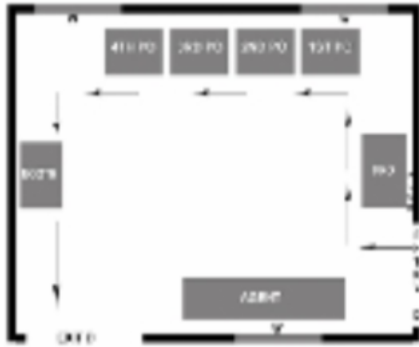

নির্বাচক নিবন্ধন আধিকারিকের স্বাক্ষর

Nazri Naksha

Google Map View

Polling Station Building Front View

Polling Station Front View

Cad View

Key MAP View

1 নাম : সমীরন চক্রবর্তী পিতার নাম: ব্রজেন চক্রবর্তী বাড়ির নং : n0295 বয়স : 27 লিঙ্গ : পুরুষ	NRC1733237 ফটো উপলব্ধ	2 নাম : রীতা চক্রবর্তী(দে) স্বামীর নাম: ব্রজেন চক্রবর্তী বাড়ির নং : n0150 বয়স : 46 লিঙ্গ : মহিলা	DKJ3229333 ফটো উপলব্ধ	3 নাম : পলাশ চক্রবর্তী পিতার নাম: স্বপন চক্রবর্তী বাড়ির নং : n0151 বয়স : 30 লিঙ্গ : পুরুষ	NRC1417096 ফটো উপলব্ধ
4 নাম : সুপর্ণা চক্রবর্তী পিতার নাম: স্বপন চক্রবর্তী বাড়ির নং : 248 বয়স : 34 লিঙ্গ : মহিলা	NRC1157312 ফটো উপলব্ধ	5 নাম : কৃষ্ণা চক্রবর্তী(রায়চৌধুরী) স্বামীর নাম: স্বপন চক্রবর্তী বাড়ির নং : n0151 বয়স : 41 লিঙ্গ : মহিলা	DKJ3229341 ফটো উপলব্ধ	Q 6 নাম : প্রিয়ঙ্কা চক্রবর্তী মায়ের নাম: দিগ্গী চক্রবর্তী বাড়ির নং : না বয়স : 26 লিঙ্গ : মহিলা	NRC1822923 ফটো উপলব্ধ
7 নাম : অজয় চক্রবর্তী মায়ের নাম: রীতা চক্রবর্তী বাড়ির নং : না বয়স : 24 লিঙ্গ : পুরুষ	NRC1937291 ফটো উপলব্ধ	8 নাম : পৌলমী চাকী পিতার নাম: দীপক কুমার চাকী বাড়ির নং : না বয়স : 26 লিঙ্গ : মহিলা	NRC1822964 ফটো উপলব্ধ	9 নাম : বিপ্লব কুমার চাকী পিতার নাম: কানাই লাল চাকী বাড়ির নং : এন0115 বয়স : 40 লিঙ্গ : পুরুষ	NRC2073971 ফটো উপলব্ধ
10 নাম : জিতেন সরকার পিতার নাম: সুরেন্দ্র সরকার বাড়ির নং : এন0115 বয়স : 63 লিঙ্গ : পুরুষ	NRC2221422 ফটো উপলব্ধ	11 নাম : সুলতা সরকার স্বামীর নাম: জিতেন সরকার বাড়ির নং : এন0115 বয়স : 58 লিঙ্গ : মহিলা	NRC2221414 ফটো উপলব্ধ	12 নাম : কানাইলাল চাকী পিতার নাম: দুঃখীরাম চাকী বাড়ির নং : n0115 বয়স : 76 লিঙ্গ : পুরুষ	WB/13/086/276020 ফটো উপলব্ধ
13 নাম : রমা চাকী স্বামীর নাম: সন্তোষ কুমার চাকী বাড়ির নং : n0058 বয়স : 43 লিঙ্গ : মহিলা	HCL1832104 ফটো উপলব্ধ	14 নাম : আহলাদি চাকী স্বামীর নাম: কানাইলাল চাকী বাড়ির নং : n0115 বয়স : 66 লিঙ্গ : মহিলা	WB/13/086/276212 ফটো উপলব্ধ	15 নাম : গোপেশ্বর চাকী পিতার নাম: দুঃখীরাম চাকী বাড়ির নং : n0115 বয়স : 63 লিঙ্গ : পুরুষ	WB/13/086/276722 ফটো উপলব্ধ
16 নাম : দুলালী চাকী স্বামীর নাম: গোপেশ্বর চাকী বাড়ির নং : n0115 বয়স : 55 লিঙ্গ : মহিলা	WB/13/086/276216 ফটো উপলব্ধ	17 নাম : সুরজিৎ চাকী পিতার নাম: গোপেশ্বর চাকী বাড়ির নং : n0115 বয়স : 37 লিঙ্গ : পুরুষ	NRC0404939 ফটো উপলব্ধ	18 নাম : সন্তোষ কুমার চাকী পিতার নাম: দুঃখীরাম চাকী বাড়ির নং : n0115 বয়স : 46 লিঙ্গ : পুরুষ	DKJ1679125 ফটো উপলব্ধ
19 নাম : দীপক চাকী পিতার নাম: দুঃখীরাম চাকী বাড়ির নং : n0115 বয়স : 61 লিঙ্গ : পুরুষ	DKJ3354990 ফটো উপলব্ধ	20 নাম : মন্থাথ সরকার পিতার নাম: জিতেন সরকার বাড়ির নং : 0115 বয়স : 44 লিঙ্গ : পুরুষ	NRC2262822 ফটো উপলব্ধ	21 নাম : বিশাখা চৌধুরী স্বামীর নাম: স্বপন চৌধুরী বাড়ির নং : 0284 বয়স : 47 লিঙ্গ : মহিলা	NRC1157114 ফটো উপলব্ধ
22 নাম : স্বপন চৌধুরী পিতার নাম: প্রমথ চৌধুরী বাড়ির নং : n0192 বয়স : 45 লিঙ্গ : পুরুষ	DKJ2607406 ফটো উপলব্ধ	23 নাম : রানীবালা চৌধুরী পিতার নাম: নিখিল চৌধুরী বাড়ির নং : n0195 বয়স : 69 লিঙ্গ : মহিলা	DKJ0527788 ফটো উপলব্ধ	24 নাম : রতনকৃষ্ণ চৌধুরী পিতার নাম: নিখিল চৌধুরী বাড়ির নং : n0196 বয়স : 43 লিঙ্গ : পুরুষ	DKJ2607398 ফটো উপলব্ধ
25 নাম : যতন চৌধুরী পিতার নাম: নিখিল চৌধুরী বাড়ির নং : n0197 বয়স : 40 লিঙ্গ : পুরুষ	DKJ2968311 ফটো উপলব্ধ	26 নাম : অমিয় চৌধুরী পিতার নাম: নিখিল চৌধুরী বাড়ির নং : n0198 বয়স : 37 লিঙ্গ : পুরুষ	DKJ3493343 ফটো উপলব্ধ	27 নাম : অখিল চৌধুরী পিতার নাম: সহদেব চৌধুরী বাড়ির নং : n0199 বয়স : 66 লিঙ্গ : পুরুষ	WB/13/086/276649 ফটো উপলব্ধ
28 নাম : স্বর্ণলতা চৌধুরী স্বামীর নাম: অখিল চৌধুরী বাড়ির নং : n0200 বয়স : 60 লিঙ্গ : মহিলা	DKJ0527796 ফটো উপলব্ধ	29 নাম : সুনীতি চৌধুরী স্বামীর নাম: প্রমথ চৌধুরী বাড়ির নং : n0276 বয়স : 78 লিঙ্গ : মহিলা	DKJ0527762 ফটো উপলব্ধ	30 নাম : মিলন চৌধুরী পিতার নাম: প্রমথ চৌধুরী বাড়ির নং : n0193 বয়স : 39 লিঙ্গ : পুরুষ	DKJ3355328 ফটো উপলব্ধ