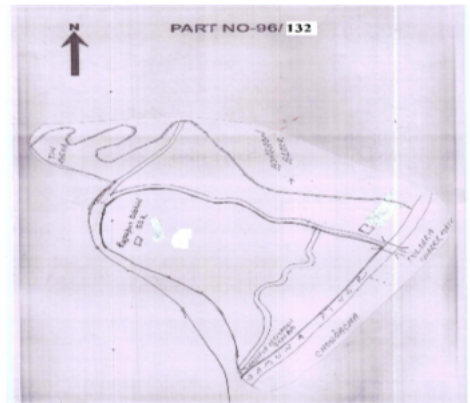

Key MAP View