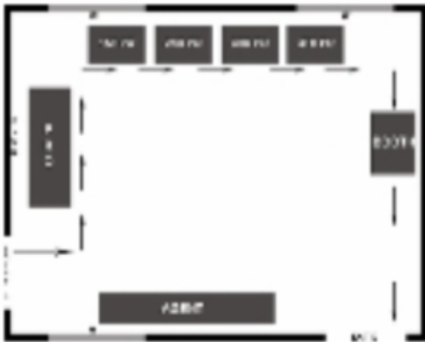

নির্বাচক নিবন্ধন আধিকারিকের স্বাক্ষর

Nazri Naksha

Google Map View

Polling Station Building Front View

Polling Station Front View

Cad View

Key MAP View

1 নাম : হালিমা খাঁ স্বামীর নাম : জুয়ুসেদ আলি খাঁ বাড়ির নং : n0079 বয়স : 41 লিঙ্গ : মহিলা	DKJ2967842 ফটো উপলব্ধ	2 নাম : মোরশেদ মন্ডল পিতার নাম : তামিজদ্দিন মন্ডল বাড়ির নং : n0085 বয়স : 38 লিঙ্গ : পুরুষ	NRC1295641 ফটো উপলব্ধ	3 নাম : ছোবাহান মন্ডল পিতার নাম : তামিজদ্দিন মন্ডল বাড়ির নং : n0085 বয়স : 39 লিঙ্গ : পুরুষ	DKJ2968360 ফটো উপলব্ধ
4 নাম : ফতেমা স্বামীর নাম : তামিজদ্দিন বাড়ির নং : n0085 বয়স : 76 লিঙ্গ : মহিলা	WB/13/086/276469 ফটো উপলব্ধ	5 নাম : রোজিনা মন্ডল (খাতুন) স্বামীর নাম : সহিদুল মন্ডল বাড়ির নং : 228 বয়স : 38 লিঙ্গ : মহিলা	DKJ3570207 ফটো উপলব্ধ	6 নাম : সহিদুল মন্ডল মায়ের নাম : আছিয়া মন্ডল বাড়ির নং : n0084 বয়স : 40 লিঙ্গ : পুরুষ	DKJ2968386 ফটো উপলব্ধ
7 নাম : জাহানারা মন্ডল স্বামীর নাম : বিসারত মন্ডল বাড়ির নং : n0084 বয়স : 42 লিঙ্গ : মহিলা	DKJ3229663 ফটো উপলব্ধ	8 নাম : জাহাঙ্গীর মন্ডল পিতার নাম : দীন মহম্মদ মন্ডল বাড়ির নং : 206 বয়স : 31 লিঙ্গ : পুরুষ	NRC1417500 ফটো উপলব্ধ	9 নাম : মালেকা মন্ডল স্বামীর নাম : আলি আহম্মদ মন্ডল বাড়ির নং : n0065 বয়স : 45 লিঙ্গ : মহিলা	DKJ2607125 ফটো উপলব্ধ
10 নাম : হালিমা মন্ডল স্বামীর নাম : দীনমহম্মদ মন্ডল বাড়ির নং : 206 বয়স : 49 লিঙ্গ : মহিলা	DKJ0528703 ফটো উপলব্ধ	11 নাম : দীনমহম্মদ মন্ডল পিতার নাম : সামসুদ্দিন মন্ডল বাড়ির নং : 206 বয়স : 56 লিঙ্গ : পুরুষ	DKJ0528695 ফটো উপলব্ধ	12 নাম : আমেনা বিবি স্বামীর নাম : সামসুদ্দিন বাড়ির নং : n0065 বয়স : 71 লিঙ্গ : মহিলা	WB/13/086/276676 ফটো উপলব্ধ
13 নাম : কুতুবউদ্দিন মন্ডল পিতার নাম : ছামেদ মন্ডল বাড়ির নং : 193 বয়স : 39 লিঙ্গ : পুরুষ	DKJ3493392 ফটো উপলব্ধ	14 নাম : চায়না মন্ডল স্বামীর নাম : মার্জন আলি মন্ডল বাড়ির নং : n0056 বয়স : 54 লিঙ্গ : মহিলা	DKJ2607075 ফটো উপলব্ধ	15 নাম : মারজেন মন্ডল পিতার নাম : করিম বক্স মন্ডল বাড়ির নং : n0056 বয়স : 59 লিঙ্গ : পুরুষ	WB/13/086/276447 ফটো উপলব্ধ
16 নাম : মার্জন আলি মন্ডল পিতার নাম : খাতের আলি মন্ডল বাড়ির নং : 192 বয়স : 34 লিঙ্গ : পুরুষ	NRC1157742 ফটো উপলব্ধ	17 নাম : মোক্তার আলী মন্ডল পিতার নাম : খাতের আলী মন্ডল বাড়ির নং : 0056 বয়স : 31 লিঙ্গ : পুরুষ	NRC1417518 ফটো উপলব্ধ	18 নাম : খাতের আলী মন্ডল পিতার নাম : করিম বক্স মন্ডল বাড়ির নং : n0056 বয়স : 66 লিঙ্গ : পুরুষ	WB/13/086/276438 ফটো উপলব্ধ
19 নাম : আবু সুফিয়ান মন্ডল পিতার নাম : আলি আহম্মদ মন্ডল বাড়ির নং : 206 বয়স : 29 লিঙ্গ : পুরুষ	NRC1628031 ফটো উপলব্ধ	20 নাম : হাসিনা মন্ডল স্বামীর নাম : আমজাদ মন্ডল বাড়ির নং : 193 বয়স : 40 লিঙ্গ : মহিলা	DKJ3493541 ফটো উপলব্ধ	21 নাম : আয়েশা স্বামীর নাম : করিম বক্স বাড়ির নং : n0056 বয়স : 91 লিঙ্গ : মহিলা	WB/13/086/276024 ফটো উপলব্ধ
22 নাম : আলেয়া বিবি স্বামীর নাম : খাতের মন্ডল বাড়ির নং : n0056 বয়স : 61 লিঙ্গ : মহিলা	WB/13/086/276205 ফটো উপলব্ধ	23 নাম : মহাসিন মন্ডল পিতার নাম : মারজেন মন্ডল বাড়ির নং : n0056 বয়স : 30 লিঙ্গ : পুরুষ	NRC1628130 ফটো উপলব্ধ	24 নাম : ইয়াসিন মন্ডল পিতার নাম : মারজেন মন্ডল বাড়ির নং : n0056 বয়স : 28 লিঙ্গ : পুরুষ	NRC1628122 ফটো উপলব্ধ
25 নাম : শুকুরজান খাঁ স্বামীর নাম : মোকহেদ আলী খাঁ বাড়ির নং : n0079 বয়স : 40 লিঙ্গ : মহিলা	DKJ2968501 ফটো উপলব্ধ	26 নাম : মোকহেদ আলী খাঁ পিতার নাম : মহম্মদ আলী খাঁ বাড়ির নং : n0079 বয়স : 43 লিঙ্গ : পুরুষ	DKJ2607018 ফটো উপলব্ধ	27 নাম : জামসেদ আলি খাঁ পিতার নাম : মহম্মদ খাঁ বাড়ির নং : n0079 বয়স : 46 লিঙ্গ : পুরুষ	DKJ1680123 ফটো উপলব্ধ
28 নাম : খয়রুন স্বামীর নাম : মহম্মদ বাড়ির নং : n0079 বয়স : 76 লিঙ্গ : মহিলা	WB/13/086/276170 ফটো উপলব্ধ	29 নাম : রহিমাবিবি স্বামীর নাম : জামাল বাড়ির নং : n0089 বয়স : 76 লিঙ্গ : মহিলা	WB/13/086/276311 ফটো উপলব্ধ	30 নাম : অছিয়া বিবি স্বামীর নাম : জাহাবক্স বাড়ির নং : n0084 বয়স : 86 লিঙ্গ : মহিলা	WB/13/086/276198 ফটো উপলব্ধ