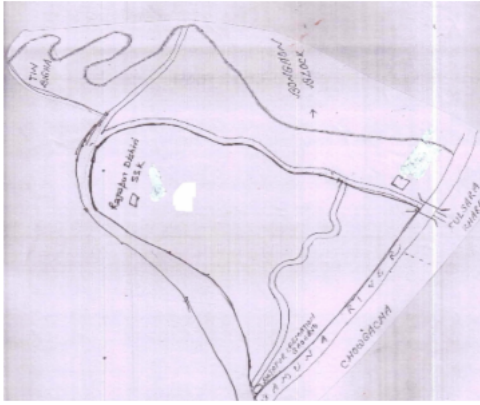

Nazri Naksha