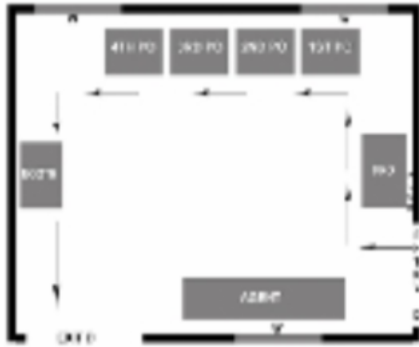

নির্বাচক নিবন্ধন আধিকারিকের স্বাক্ষর

Nazri Naksha

Google Map View

Polling Station Building Front View

Polling Station Front View

Cad View

Key MAP View

1 নাম : বর্নালী চক্রবর্তী পিতার নাম: সুরত চক্রবর্তী বাড়ির নং : এন0169 বয়স : 25 লিঙ্গ : মহিলা	NRC1825744 ফটো উপলব্ধ	2 নাম : ফুলটুসি জোয়াদ্দার পিতার নাম: সুনীল জোয়াদ্দার বাড়ির নং : N0140 বয়স : 34 লিঙ্গ : মহিলা	XZD1466168 ফটো উপলব্ধ	3 নাম : তুন্তি দাস মায়ের নাম: যমুনা দাস বাড়ির নং : না বয়স : 25 লিঙ্গ : পুরুষ	NRC1958347 ফটো উপলব্ধ
4 নাম : রীতা দাস পিতার নাম: নারায়ন দাস বাড়ির নং : n0192 বয়স : 48 লিঙ্গ : মহিলা	HCL3564812 ফটো উপলব্ধ	5 নাম : অভিজিৎ দাস পিতার নাম: অসিত দাস বাড়ির নং : n0209 বয়স : 27 লিঙ্গ : পুরুষ	NRC1735018 ফটো উপলব্ধ	6 নাম : সমেন দাস মায়ের নাম: বরুনা দাস বাড়ির নং : N0116 বয়স : 26 লিঙ্গ : পুরুষ	NRC1958214 ফটো উপলব্ধ
7 নাম : আল্লা দাস (সরকার) স্বামীর নাম: সমীর সরকার বাড়ির নং : n0200 বয়স : 41 লিঙ্গ : মহিলা	DKJ3224870 ফটো উপলব্ধ	8 নাম : পারমিতা ব্যানার্জী পিতার নাম: বৃন্দাবন ব্যানার্জী বাড়ির নং : 221 বয়স : 41 লিঙ্গ : মহিলা	NRC0847210 ফটো উপলব্ধ	9 নাম : তনুশ্রী চক্রবর্তী বাছাডু স্বামীর নাম: দীপঙ্কর চক্রবর্তী বাড়ির নং : n0233 বয়স : 31 লিঙ্গ : মহিলা	NRC1789874 ফটো উপলব্ধ
10 নাম : প্রসেনজিৎ বিশ্বাস পিতার নাম: বিশ্বনাথ বিশ্বাস বাড়ির নং : এন0094 বয়স : 25 লিঙ্গ : পুরুষ	NRC1825652 ফটো উপলব্ধ	11 নাম : বিদ্যুৎ কুমার বিশ্বাস পিতার নাম: বীরেন্দ্র নাথ বিশ্বাস বাড়ির নং : n0211 বয়স : 56 লিঙ্গ : পুরুষ	NRC1735034 ফটো উপলব্ধ	12 নাম : সমীর বিশ্বাস পিতার নাম: সুধীর বিশ্বাস বাড়ির নং : n0024 বয়স : 37 লিঙ্গ : পুরুষ	NRC0865337 ফটো উপলব্ধ
13 নাম : সুজয় বিশ্বাস পিতার নাম: গোবিন্দ বিশ্বাস বাড়ির নং : n0202 বয়স : 39 লিঙ্গ : পুরুষ	DKJ3226073 ফটো উপলব্ধ	14 নাম : আশ্রিতা বিশ্বাস পিতার নাম: বিদ্যুৎ কুমার বিশ্বাস বাড়ির নং : পাট নং 140 বয়স : 22 লিঙ্গ : মহিলা	NRC2198653 ফটো উপলব্ধ	15 নাম : পিংকি বিশ্বাস (কবিরাজ) স্বামীর নাম: সনাতন বিশ্বাস বাড়ির নং : n0193 বয়স : 33 লিঙ্গ : মহিলা	NRC1055425 ফটো উপলব্ধ
16 নাম : গায়ত্রী মখার্জি মায়ের নাম: জয় মখার্জি বাড়ির নং : চৌগাছা বয়স : 39 লিঙ্গ : মহিলা	XLL2521490 ফটো উপলব্ধ	17 নাম : সাবিত্রী মালি পিতার নাম: শস্তী মালি বাড়ির নং : না বয়স : 27 লিঙ্গ : মহিলা	NRC1958479 ফটো উপলব্ধ	18 নাম : সৌরভ মালি পিতার নাম: গণেশ মালি বাড়ির নং : না বয়স : 25 লিঙ্গ : পুরুষ	NRC1958404 ফটো উপলব্ধ
19 নাম : সরস্বতী মালী স্বামীর নাম: নির্মল মালী বাড়ির নং : 0088 বয়স : 81 লিঙ্গ : মহিলা	DKJ0479774 ফটো উপলব্ধ	20 নাম : স্বপ্না মালী পিতার নাম: মাধই মালী বাড়ির নং : n0012 বয়স : 32 লিঙ্গ : পুরুষ	NRC1530013 ফটো উপলব্ধ	21 নাম : মাধবী মালী স্বামীর নাম: শংকর মালী বাড়ির নং : এন0012 বয়স : 36 লিঙ্গ : মহিলা	NRC1530021 ফটো উপলব্ধ
22 নাম : রানী মালী স্বামীর নাম: মাধাই মালী বাড়ির নং : 0085 বয়স : 59 লিঙ্গ : মহিলা	DKJ0479824 ফটো উপলব্ধ	23 নাম : শংকর মালী পিতার নাম: মাধাই মালী বাড়ির নং : এন0012 বয়স : 39 লিঙ্গ : পুরুষ	DKJ3226255 ফটো উপলব্ধ	24 নাম : সুলোচনা(কর্মকার) মালী স্বামীর নাম: মিতুন মালী বাড়ির নং : n0018 বয়স : 34 লিঙ্গ : মহিলা	NRC1419308 ফটো উপলব্ধ
25 নাম : মীন মালী স্বামীর নাম: তারক মালী বাড়ির নং : n0017 বয়স : 86 লিঙ্গ : মহিলা	DKJ0479394 ফটো উপলব্ধ	26 নাম : সঞ্জীত মালী পিতার নাম: হরিচরন মালী বাড়ির নং : n0027 বয়স : 51 লিঙ্গ : পুরুষ	WB/13/086/252548 ফটো উপলব্ধ	27 নাম : একাদশী মালী স্বামীর নাম: গণেশ মালী বাড়ির নং : 0093 বয়স : 48 লিঙ্গ : মহিলা	DKJ3490497 ফটো উপলব্ধ
28 নাম : দেবিকা মাহালী স্বামীর নাম: রবীন্দ্রনাথ মালী বাড়ির নং : 0021 বয়স : 27 লিঙ্গ : মহিলা	NRC2147411 ফটো উপলব্ধ	29 নাম : নিমাই মালী পিতার নাম: যোগেন্দ্র মালী বাড়ির নং : n0007 বয়স : 79 লিঙ্গ : পুরুষ	WB/13/086/252242 ফটো উপলব্ধ	30 নাম : কান্তিক মালী পিতার নাম: শিবুপদ মালী বাড়ির নং : n0004 বয়স : 56 লিঙ্গ : পুরুষ	WB/13/086/252161 ফটো উপলব্ধ